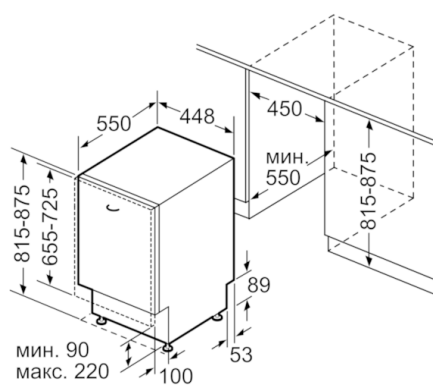

Технические особенности

Встраиваемый/ свободностоящий :	Встроенный
Кол-во комплектов посуды :	10
Съемная рабочая поверхность :	Нет
Декоративные рамы/ поверхности :	
Нет возможности доукомплектовать декоративными рамами	
Цвет панели :	Stainless steel colour, lacqu.
Частота (Гц) :	50; 60
Длина сетевого кабеля (см) :	175
Тип штепсельной вилки :	Gardy plug w/ earthing
Длина подводящего шланга (см) :	165
Длина отводящего шланга (см) :	205
Высота с рабочей поверхностью (мм) :	0
Высота без рабочей поверхности (мм) :	815
Максимальная регулируемая высота (мм) :	60
Размеры прибора в упаковке (мм) (ВхШхГ) :	880 x 670 x 510
Вес нетто (кг) :	31,222
Вес брутто (кг) :	33,0
Напряжение (В) :	220-240
Мощность подключения (Вт) :	2400
Предохранители (А) :	10
Проточный водонагреватель :	Да
Параметры потребления воды (л) :	9,5
Потребление энергии (кВтч) :	0,91
Длительность программы сравнения (мин) :	195

Техническая информация

- Размеры прибора: (ВхШхГ): 81.5 x 44.8 x 55 см

Серия | 6 Посудомоечные машины

Встраиваемая посудомоечная машина

Размеры в мм