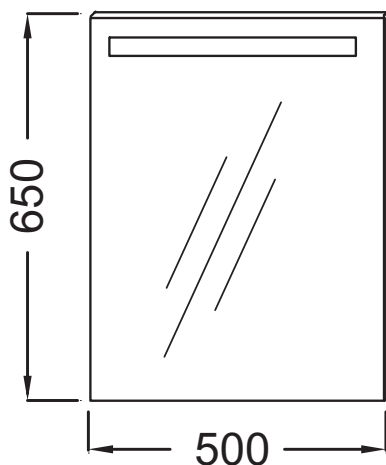

Технические характеристики

- РАЗМЕРЫ (СМ): 50 x 3 x 65 см
- ВЕС: 7 кг
- ВКЛЮЧЕНИЕ: 230В, 17Вт, класс II, IP 44

Технический чертеж

Спецификация продукта: Зеркало 50 см со светодиодной подсветкой. EB1410. Коллекция: ОБЩАЯ КАТЕГОРИЯ. РАЗМЕРЫ (СМ): 50 x 3 x 65 см. ВЕС: 7 кг. ВКЛЮЧЕНИЕ: 230В, 17Вт, класс II, IP 44.