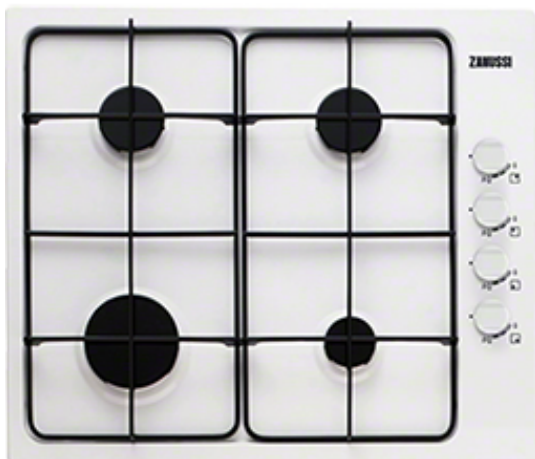

ZGG62414WA BI Hob

Немедленно приступить к приготовлению? Легко

Эта газовая горелка с чистым пламенем доведет вашу сковороду до нужной температуры без всяких задержек. Включите её и всё днище сковороды будет моментально нагрето.

Меньше волнуйтесь за детей на кухне!

Элементы управления этой варочной поверхности расположены сбоку, что значительно затруднит доступ к ним маленьких пальчиков. Меньше риска для детей, меньше стресса для вас!

Очистка без труда и превосходные результаты

Эта варочная панель сконструирована так, чтобы её очистка требовала как можно меньше времени и усилий! Всё, что от вас требуется – протереть губкой или салфеткой её эмалированные держатели для посуды.

More Benefits :

- Автоматический поджиг – это удобно. Пламя появляется мгновенно
- Автоматическое прекращение подачи газа в случае угасания пламени

Features :

- Газовая варочная поверхность
- Регуляторы мощности нагрева
- Положение панели управления: Справа
- Левая ближняя зона нагрева: Газ очень большой мощности , 3000W/100mm
- Левая дальняя зона нагрева: Средняя горелка , 2000W/70mm
- Правая ближняя зона нагрева: Малая горелка , 1000W/54mm
- Правая дальняя зона нагрева: Средняя горелка , 2000W/70mm
- Электроподжиг с помощью поворотных регуляторов
- Газ-контроль
- Эмалированные держатели для посуды
- Набор для конверсии газа
- Цвет: Белый