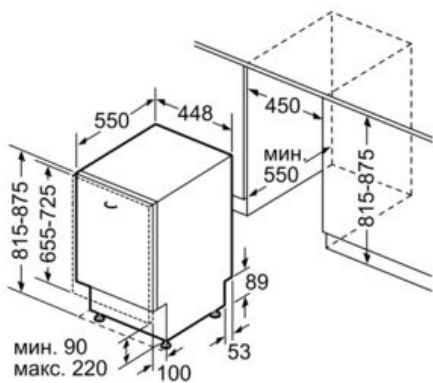

Технические особенности

Встраиваемый/ свободностоящий :	Встроенный
Кол-во комплектов посуды :	9
Съемная рабочая поверхность :	Нет
Декоративные рамы/ поверхности :	
Нет возможности доукомплектовать декоративными рамами	
Цвет панели :	Stainless steel colour, lacqu.
Частота (Гц) :	50; 60
Длина сетевого кабеля (см) :	175
Тип штепсельной вилки :	Gardy plug w/ earthing
Длина подводящего шланга (см) :	165
Длина отводящего шланга (см) :	205
Высота с рабочей поверхностью (мм) :	815
Высота без рабочей поверхности (мм) :	815
Максимальная регулируемая высота (мм) :	60
Размеры прибора в упаковке (мм) (ВхШхГ) :	880 x 510 x 680
Вес нетто (кг) :	33,0
Вес брутто (кг) :	35,0
Напряжение (В) :	220-240
Мощность подключения (Вт) :	2400
Предохранители (А) :	10
Проточный водонагреватель :	Да
Параметры потребления воды (л) :	8,0
Потребление энергии (кВтч) :	0,72
Длительность программы сравнения (мин) :	185

Специальные принадлежности

- SGZ1010 : Удлинение шлангов AquaStop
- SMZ5300 : Держатель высоких бокалов

Serie | 6 Посудомоечные машины

«SuperSilence, Made in Germany» SPV63M50RU Посудомоечная машина шириной 45 см SPV63M50RU - Полновстраиваемая

Serie | 6 Посудомоечные машины

«SuperSilence, Made in Germany»
SPV63M50RU Посудомоечная машина
шириной 45 см
SPV63M50RU - Полновстраиваемая

Размеры в мм

() значения при установленном удлинителе