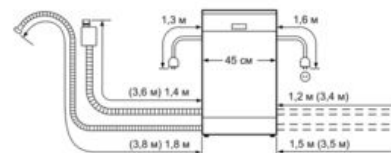

Технические особенности

Встраиваемый/ свободностоящий :	Встроенный
Кол-во комплектов посуды :	9
Съемная рабочая поверхность :	Нет
Декоративные рамы/ поверхности :	
Нет возможности доукомплектовать декоративными рамами	
Цвет панели :	Stainless steel colour, lacqu.
Частота (Гц) :	50; 60
Длина сетевого кабеля (см) :	175
Тип штепсельной вилки :	Gardy plug w/ earthing
Длина подводящего шланга (см) :	165
Длина отводящего шланга (см) :	205
Высота с рабочей поверхностью (мм) :	815
Высота без рабочей поверхности (мм) :	815
Максимальная регулируемая высота (мм) :	60
Размеры прибора в упаковке (мм) (ВхШхГ) :	880 x 510 x 680
Вес нетто (кг) :	33,0
Вес брутто (кг) :	35,0
Напряжение (В) :	220-240
Мощность подключения (Вт) :	2400
Предохранители (А) :	10
Проточный водонагреватель :	Да
Параметры потребления воды (л) :	8,0
Потребление энергии (кВтч) :	0,72
Длительность программы сравнения (мин) :	185

Serie | 6 Посудомоечные машины

«SuperSilence, Made in Germany»
SPV63M50RU Посудомоечная машина
шириной 45 см
SPV63M50RU - Полновстраиваемая

Размеры в мм

() значения при установленном удлинителе