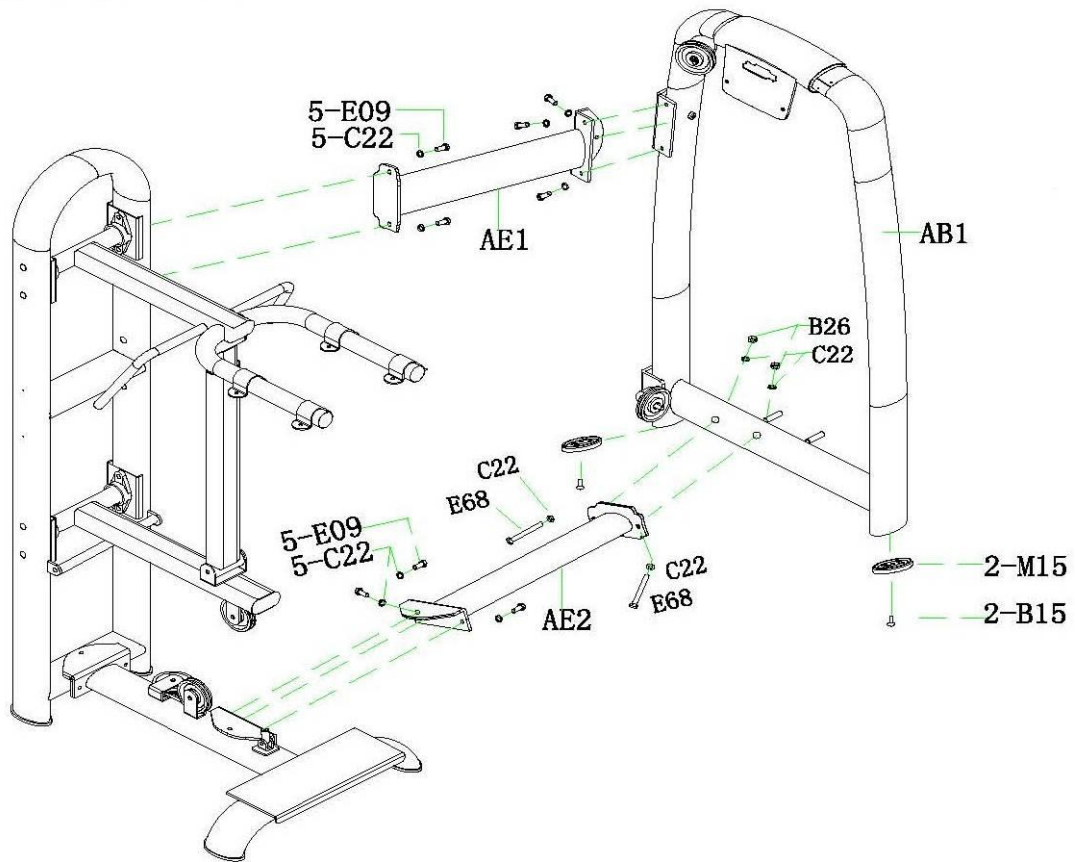

Если у Вас возникли какие-либо вопросы по эксплуатации данного тренажера, свяжитесь со службой технической поддержки или уполномоченным дилером, у которого Вы приобрели тренажер.

Тип	грузоблочный станок
Рама	станина 60*120*2.5/3.0 мм., двухслойная покраска.
Рычаги	отсутствуют
Тросы	стальной витой $\varnothing 3.5$ мм. с PVC оболочкой, общий диаметр 5.5 мм.
Рукоятки	сверхнадежные с вечным TVP покрытием (термопластичный вулканизат)
Нагрузка	весовые плиты
Сидение	наполнитель из PU поролона, обивка из искусственной кожи
Регулировка положения сидения	нет
Размер тренажера в рабочем состоянии (Д*Ш*В)	1420*1400*1530 мм.
Вес стека	80 кг.
Вес нетто	нет данных
Вес брутто	нет данных
Гарантия	3 года.

СХЕМА КРЕПЛЕНИЯ КАБЕЛЯ:

СХЕМА ТРЕНАЖЕРА В РАЗОБРАННОМ ВИДЕ:

Необходимые инструменты:

- М6 Шестигранный гаечный ключ
- М5 Шестигранный гаечный ключ
- Крестовая отвертка
- Два ключа 13-16
- Два ключа 17-19
- Ключ 22-24

ШАГ 1

№	Название	Размер	Кол-во
AH1			1
AC1			1
AC2			1
AC3			1
AF2			1
AF3			1
L05			7
C01			1
B24			2
L01			2
M15			3

ШАГ 2

№	Название	Размер	Кол-во
AD1	Левая часть, создающая движение		1
AD2	Правая часть, создающая движение		1
AD3	Опора		1
C26	Винты	M8*16L	4
C24	Крышка	M70	2
C36	Болт	M12*30L	3
B16	Шайба	M12*2t	6
D14	Втулка	Φ18*7L	2
D20	Гайка	M14	2
C21	Вал	Φ20*127L	1
C23	Крышка	M40	2
B20	Фиксирующая гайка	M12	3
C88	Втулка	Φ35*Φ20*14,5L	2

ШАГ 3

№	Название	Размер	Кол-во
AH1			1
AC1			1
AC2			1
AC3			1
AF2			1
AF3			1
L05			7
C01			1
B24			2
L01			2
M15			3
B15			3

ШАГ 4

№	Название	Размер	Кол-во
AH1			1
AC1			1
AC2			1
AC3			1
AF2			1
AF3			1
L05			7
C01			1
B24			2
L01			2
M15			3
B15			3