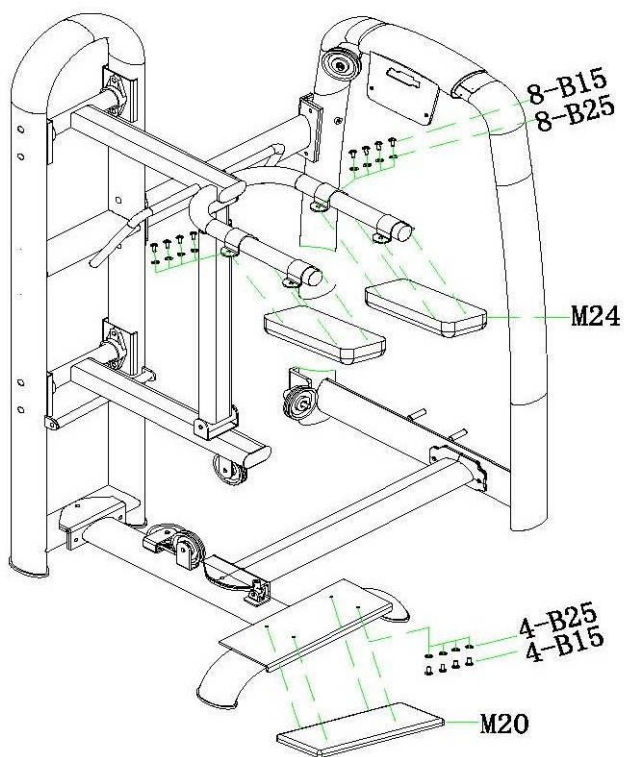

Если у Вас возникли какие-либо вопросы по эксплуатации данного тренажера, свяжитесь со службой технической поддержки или уполномоченным дилером, у которого Вы приобрели тренажер.

Тип	грузоблочный станок
Рама	станина 60*120*2.5/3.0 мм., двухслойная покраска.
Рычаги	отсутствуют
Тросы	стальной витой $\varnothing 3.5$ мм. с PVC оболочкой, общий диаметр 5.5 мм.
Рукоятки	сверхнадежные с вечным TVP покрытием (термопластичный вулканизат)
Нагрузка	весовые плиты
Сидение	наполнитель из PU поролона, обивка из искусственной кожи
Регулировка положения сидения	нет
Размер тренажера в рабочем состоянии (Д*Ш*В)	1420*1400*1530 мм.
Вес стека	80 кг.
Вес нетто	нет данных
Вес брутто	нет данных
Гарантия	3 года.

СХЕМА КРЕПЛЕНИЯ КАБЕЛЯ:

СХЕМА ТРЕНАЖЕРА В РАЗОБРАННОМ ВИДЕ:

Необходимые инструменты:

- М6 Шестигранный гаечный ключ
- М5 Шестигранный гаечный ключ
- Крестовая отвертка
- Два ключа 13-16
- Два ключа 17-19
- Ключ 22-24

ШАГ 1

№	Название	Размер	Кол-во
AH1			1
AC1			1
AC2			1
AC3			1
AF2			1
AF3			1
L05			7
C01			1
B24			2
L01			2
M15			3

ШАГ 2

№	Название	Размер	Кол-во
AD1	Левая часть, создающая движение		1
AD2	Правая часть, создающая движение		1
AD3	Опора		1
C26	Винты	M8*16L	4
C24	Крышка	M70	2
C36	Болт	M12*30L	3
B16	Шайба	M12*2t	6
D14	Втулка	Φ18*7L	2
D20	Гайка	M14	2
C21	Вал	Φ20*127L	1
C23	Крышка	M40	2
B20	Фиксирующая гайка	M12	3
C88	Втулка	Φ35*Φ20*14,5L	2

ШАГ 3

№	Название	Размер	Кол-во
AH1			1
AC1			1
AC2			1
AC3			1
AF2			1
AF3			1
L05			7
C01			1
B24			2
L01			2
M15			3
B15			3

ШАГ 4

№	Название	Размер	Кол-во
AH1			1
AC1			1
AC2			1
AC3			1
AF2			1
AF3			1
L05			7
C01			1
B24			2
L01			2
M15			3
B15			3