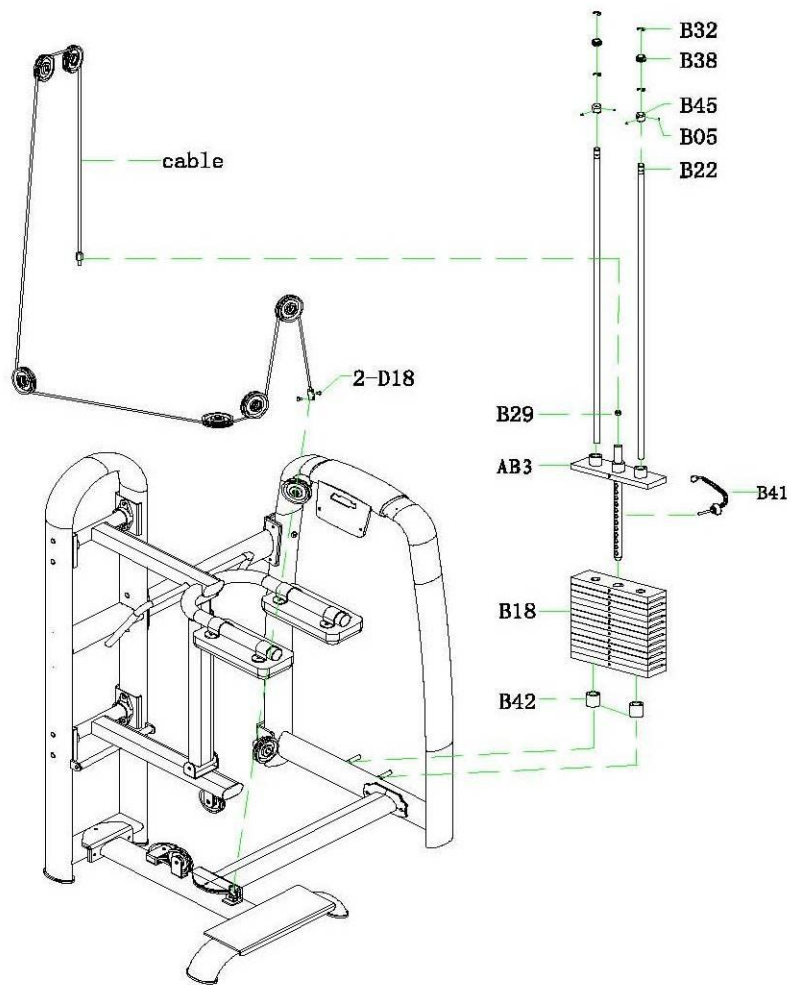

Если у Вас возникли какие-либо вопросы по эксплуатации данного тренажера, свяжитесь со службой технической поддержки или уполномоченным дилером, у которого Вы приобрели тренажер.

Тип	грузоблочный станок
Рама	станина 60*120*2.5/3.0 мм., двухслойная покраска.
Рычаги	отсутствуют
Тросы	стальной витой $\varnothing 3.5$ мм. с PVC оболочкой, общий диаметр 5.5 мм.
Рукоятки	сверхнадежные с вечным TVP покрытием (термопластичный вулканизат)
Нагрузка	весовые плиты
Сидение	наполнитель из PU поролона, обивка из искусственной кожи
Регулировка положения сидения	нет
Размер тренажера в рабочем состоянии (Д*Ш*В)	1420*1400*1530 мм.
Вес стека	80 кг.
Вес нетто	нет данных
Вес брутто	нет данных
Гарантия	3 года.

СХЕМА КРЕПЛЕНИЯ КАБЕЛЯ:

СХЕМА ТРЕНАЖЕРА В РАЗОБРАННОМ ВИДЕ:

Необходимые инструменты:

- М6 Шестигранный гаечный ключ
- М5 Шестигранный гаечный ключ
- Крестовая отвертка
- Два ключа 13-16
- Два ключа 17-19
- Ключ 22-24

ШАГ 1

№	Название	Размер	Кол-во
AH1			1
AC1			1
AC2			1
AC3			1
AF2			1
AF3			1
L05			7
C01			1
B24			2
L01			2
M15			3

ШАГ 2

№	Название	Размер	Кол-во
AD1	Левая часть, создающая движение		1
AD2	Правая часть, создающая движение		1
AD3	Опора		1
C26	Винты	M8*16L	4
C24	Крышка	M70	2
C36	Болт	M12*30L	3
B16	Шайба	M12*2t	6
D14	Втулка	Φ18*7L	2
D20	Гайка	M14	2
C21	Вал	Φ20*127L	1
C23	Крышка	M40	2
B20	Фиксирующая гайка	M12	3
C88	Втулка	Φ35*Φ20*14,5L	2

ШАГ 3

№	Название	Размер	Кол-во
AH1			1
AC1			1
AC2			1
AC3			1
AF2			1
AF3			1
L05			7
C01			1
B24			2
L01			2
M15			3
B15			3

ШАГ 4

№	Название	Размер	Кол-во
AH1			1
AC1			1
AC2			1
AC3			1
AF2			1
AF3			1
L05			7
C01			1
B24			2
L01			2
M15			3
B15			3