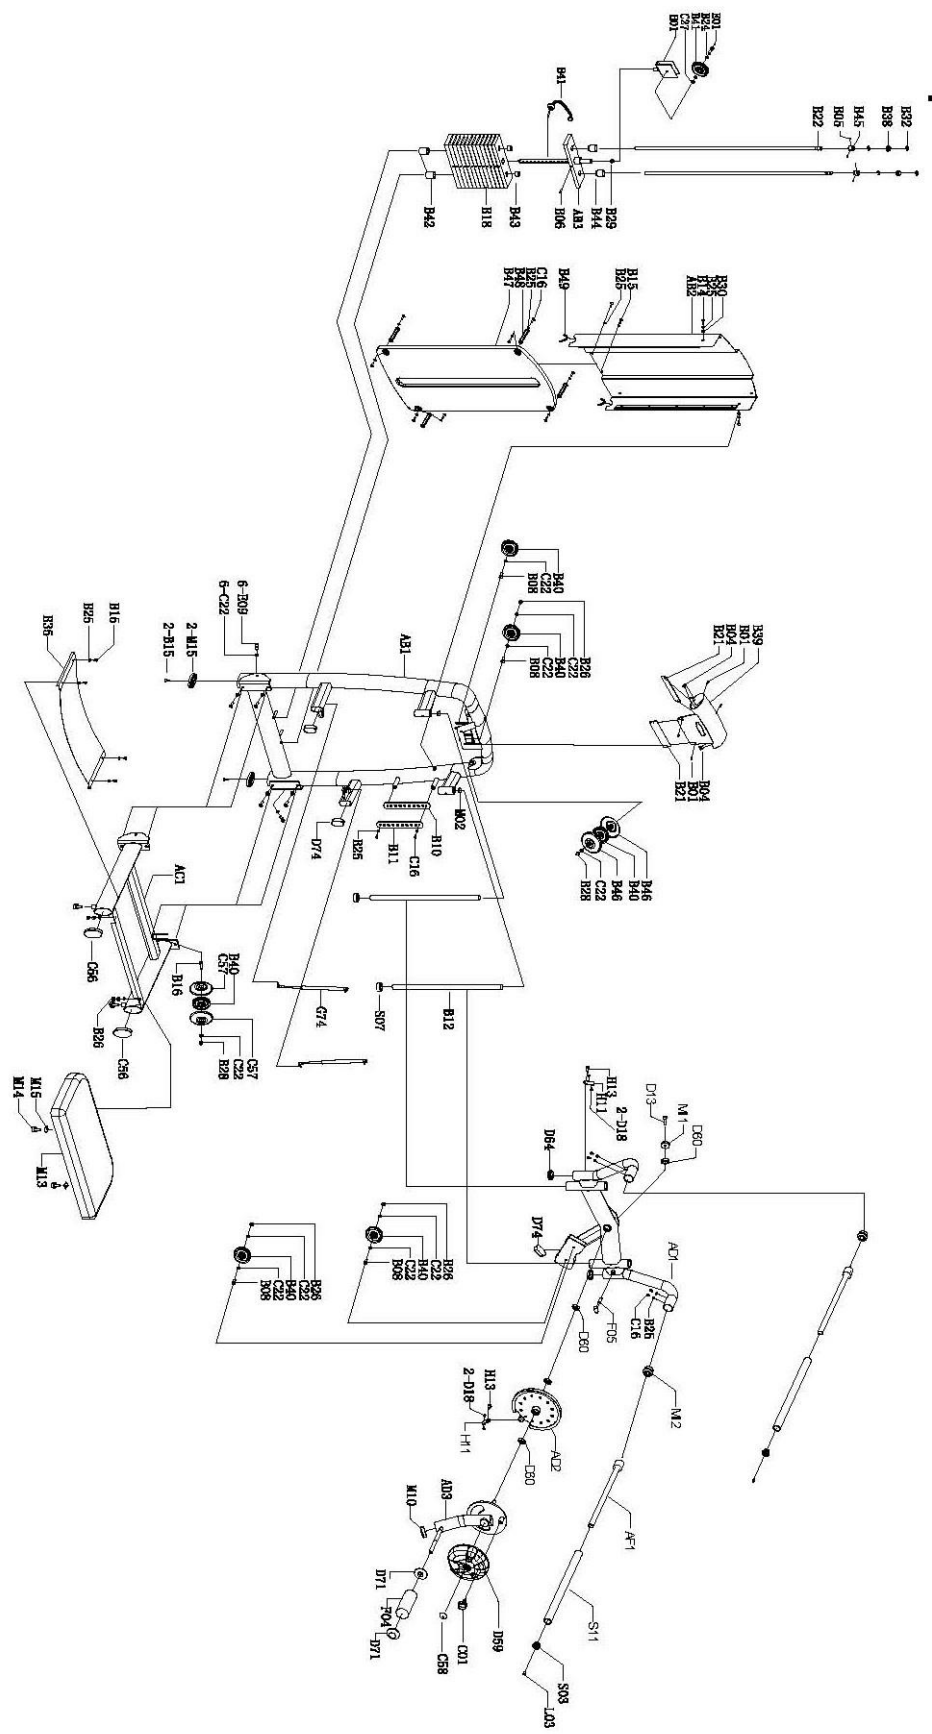

СХЕМА КРЕПЛЕНИЯ КАБЕЛЯ:

СХЕМА ТРЕНАЖЕРА В РАЗОБРАННОМ ВИДЕ:

Необходимые инструменты:

- М6 Шестигранный гаечный ключ
- М5 Шестигранный гаечный ключ
- Крестовая отвертка
- Два ключа 13-16
- Два ключа 17-19
- Ключ 22-24

ШАГ 1

№	Название	Размер	Кол-во
AB1	Боковая опора в сборе		1
AC1	Основная рама в сборе		1
M13	Опора для ног		1
M14	Винт		2
M15	Прокладка		2
M16	Гайка		2
B15	Винт	M8*15L	2
B26	Гайка	M12	4
C22	Прокладка	M12	9
E09	Винт	M12*25L	6

ШАГ 3

№	Название	Размер	Кол-во
АН1			1
АС1			1
АС2			1
АС3			1
АФ2			1
АФ3			1
Л05			7
С01			1
В24			2
Л01			2
М15			3
В15			3

ШАГ 4

№	Название	Размер	Кол-во
AH1			1
AC1			1
AC2			1
AC3			1
AF2			1
AF3			1
L05			7
C01			1
B24			2
L01			2
M15			3
B15			3