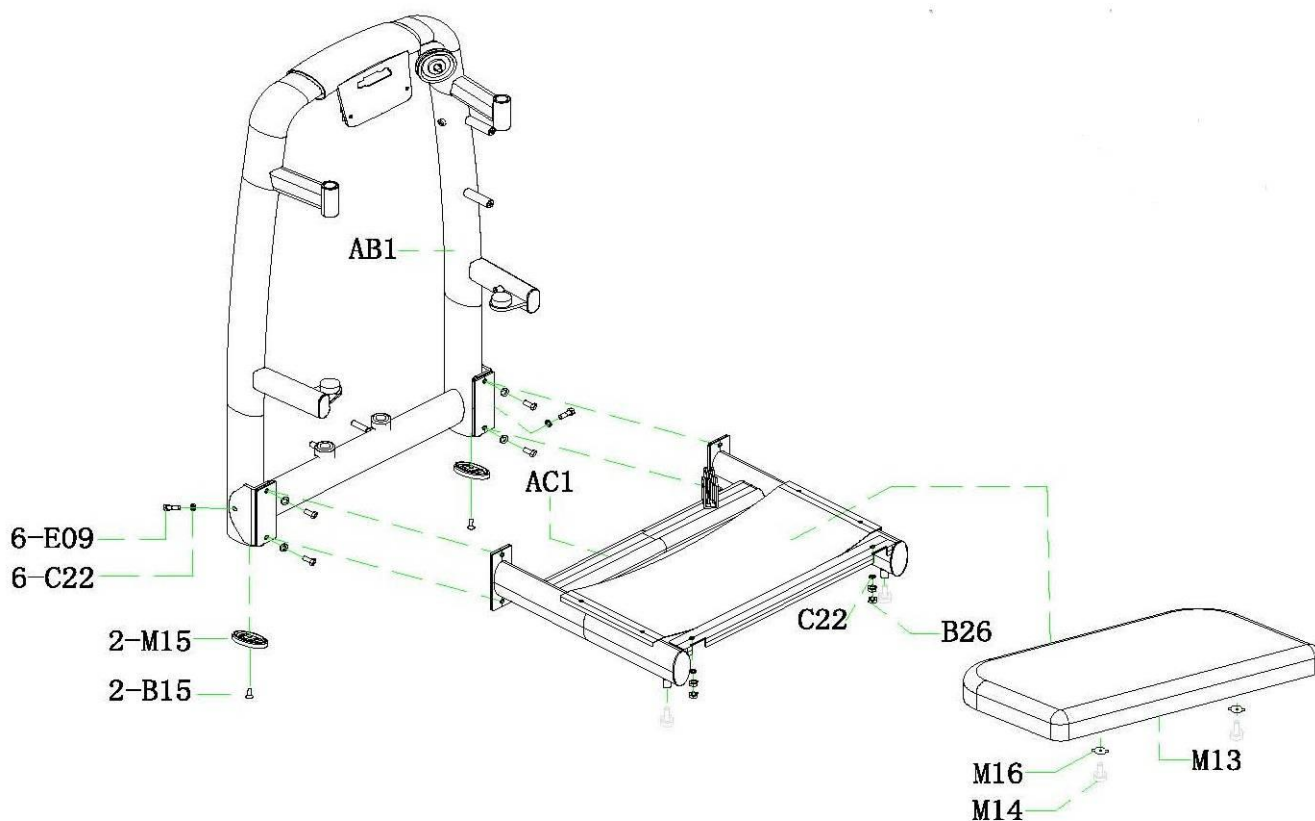

Если у Вас возникли какие-либо вопросы по эксплуатации данного тренажера, свяжитесь со службой технической поддержки или уполномоченным дилером, у которого Вы приобрели тренажер.

Тип	грузоблочный станок
Рама	станина 60*120*2.5/3.0 мм., двухслойная покраска.
Рычаги	зависимые
Тросы	стальной витой \varnothing 3.5 мм. с PVC оболочкой, общий диаметр 5.5 мм.
Рукоятки	сверхнадежные с вечным TVP покрытием (термопластичный вулканизат)
Нагрузка	весовые плиты
Сидение	наполнитель из PU поролона, обивка из искусственной кожи (ролик)
Регулировка положения сидения	нет
Размер тренажера в рабочем состоянии (Д*Ш*В)	1200*1080*1530 мм.
Вес стека	80 кг.
Вес нетто	238 кг.
Вес брутто	318 кг.
Гарантия	3 года.

СХЕМА КРЕПЛЕНИЯ КАБЕЛЯ:

СХЕМА ТРЕНАЖЕРА В РАЗОБРАННОМ ВИДЕ:

Необходимые инструменты:

- М6 Шестигранный гаечный ключ
- М5 Шестигранный гаечный ключ
- Крестовая отвертка
- Два ключа 13-16
- Два ключа 17-19
- Ключ 22-24

ШАГ 1

№	Название	Размер	Кол-во
AB1	Боковая опора в сборе		1
AC1	Основная рама в сборе		1
M13	Опора для ног		1
M14	Винт		2
M15	Прокладка		2
M16	Гайка		2
B15	Винт	M8*15L	2
B26	Гайка	M12	4
C22	Прокладка	M12	9
E09	Винт	M12*25L	6