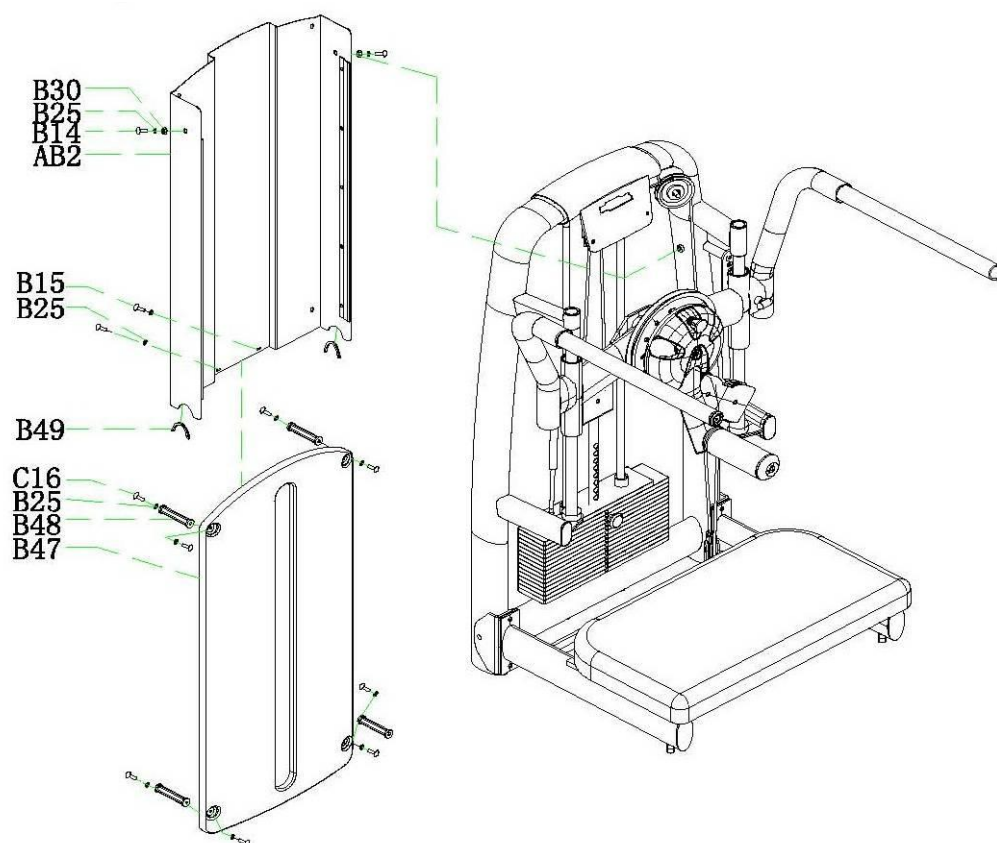

Если у Вас возникли какие-либо вопросы по эксплуатации данного тренажера, свяжитесь со службой технической поддержки или уполномоченным дилером, у которого Вы приобрели тренажер.

Тип	грузоблочный станок
Рама	станина 60*120*2.5/3.0 мм., двухслойная покраска.
Рычаги	зависимые
Тросы	стальной витой \varnothing 3.5 мм. с PVC оболочкой, общий диаметр 5.5 мм.
Рукоятки	сверхнадежные с вечным TVP покрытием (термопластичный вулканизат)
Нагрузка	весовые плиты
Сидение	наполнитель из PU поролона, обивка из искусственной кожи (ролик)
Регулировка положения сидения	нет
Размер тренажера в рабочем состоянии (Д*Ш*В)	1200*1080*1530 мм.
Вес стека	80 кг.
Вес нетто	238 кг.
Вес брутто	318 кг.
Гарантия	3 года.

СХЕМА КРЕПЛЕНИЯ КАБЕЛЯ:

СХЕМА ТРЕНАЖЕРА В РАЗОБРАННОМ ВИДЕ:

Необходимые инструменты:

- М6 Шестигранный гаечный ключ
- М5 Шестигранный гаечный ключ
- Крестовая отвертка
- Два ключа 13-16
- Два ключа 17-19
- Ключ 22-24

ШАГ 1

№	Название	Размер	Кол-во
AB1	Боковая опора в сборе		1
AC1	Основная рама в сборе		1
M13	Опора для ног		1
M14	Винт		2
M15	Прокладка		2
M16	Гайка		2
B15	Винт	M8*15L	2
B26	Гайка	M12	4
C22	Прокладка	M12	9
E09	Винт	M12*25L	6

ШАГ 3

№	Название	Размер	Кол-во
АН1			1
АС1			1
АС2			1
АС3			1
АФ2			1
АФ3			1
Л05			7
С01			1
В24			2
Л01			2
М15			3
В15			3

ШАГ 4

№	Название	Размер	Кол-во
AH1			1
AC1			1
AC2			1
AC3			1
AF2			1
AF3			1
L05			7
C01			1
B24			2
L01			2
M15			3
B15			3