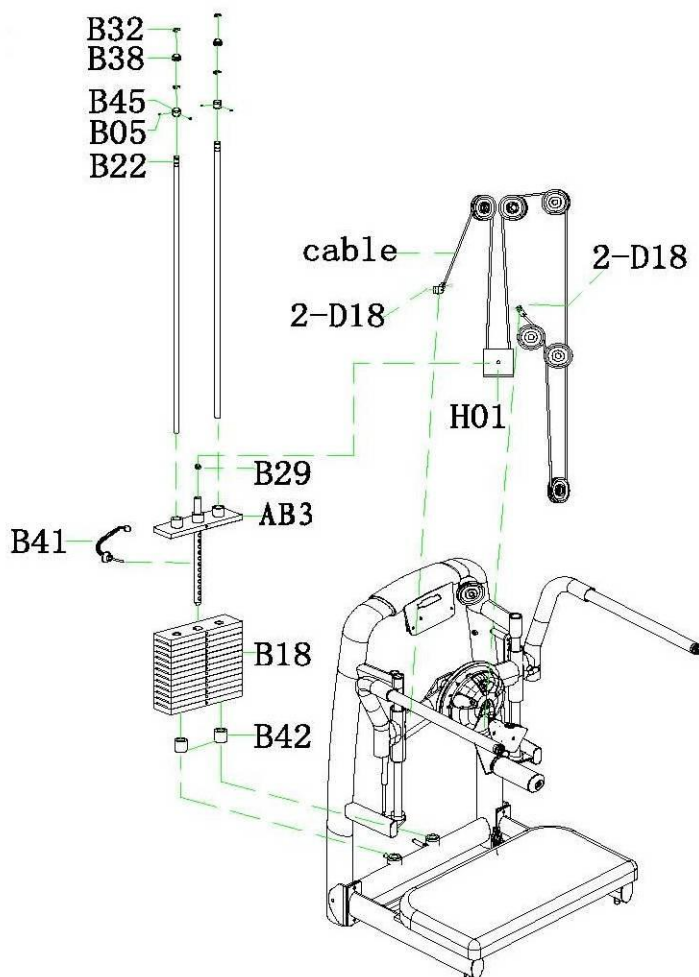

Если у Вас возникли какие-либо вопросы по эксплуатации данного тренажера, свяжитесь со службой технической поддержки или уполномоченным дилером, у которого Вы приобрели тренажер.

Тип	грузоблочный станок
Рама	станина 60*120*2.5/3.0 мм., двухслойная покраска.
Рычаги	зависимые
Тросы	стальной витой \varnothing 3.5 мм. с PVC оболочкой, общий диаметр 5.5 мм.
Рукоятки	сверхнадежные с вечным TVP покрытием (термопластичный вулканизат)
Нагрузка	весовые плиты
Сидение	наполнитель из PU поролона, обивка из искусственной кожи (ролик)
Регулировка положения сидения	нет
Размер тренажера в рабочем состоянии (Д*Ш*В)	1200*1080*1530 мм.
Вес стека	80 кг.
Вес нетто	238 кг.
Вес брутто	318 кг.
Гарантия	3 года.

СХЕМА КРЕПЛЕНИЯ КАБЕЛЯ:

СХЕМА ТРЕНАЖЕРА В РАЗОБРАННОМ ВИДЕ:

Необходимые инструменты:

- М6 Шестигранный гаечный ключ
- М5 Шестигранный гаечный ключ
- Крестовая отвертка
- Два ключа 13-16
- Два ключа 17-19
- Ключ 22-24

ШАГ 1

№	Название	Размер	Кол-во
AB1	Боковая опора в сборе		1
AC1	Основная рама в сборе		1
M13	Опора для ног		1
M14	Винт		2
M15	Прокладка		2
M16	Гайка		2
B15	Винт	M8*15L	2
B26	Гайка	M12	4
C22	Прокладка	M12	9
E09	Винт	M12*25L	6

ШАГ 3

№	Название	Размер	Кол-во
АН1			1
АС1			1
АС2			1
АС3			1
АФ2			1
АФ3			1
Л05			7
С01			1
В24			2
Л01			2
М15			3
В15			3

ШАГ 4

№	Название	Размер	Кол-во
AH1			1
AC1			1
AC2			1
AC3			1
AF2			1
AF3			1
L05			7
C01			1
B24			2
L01			2
M15			3
B15			3