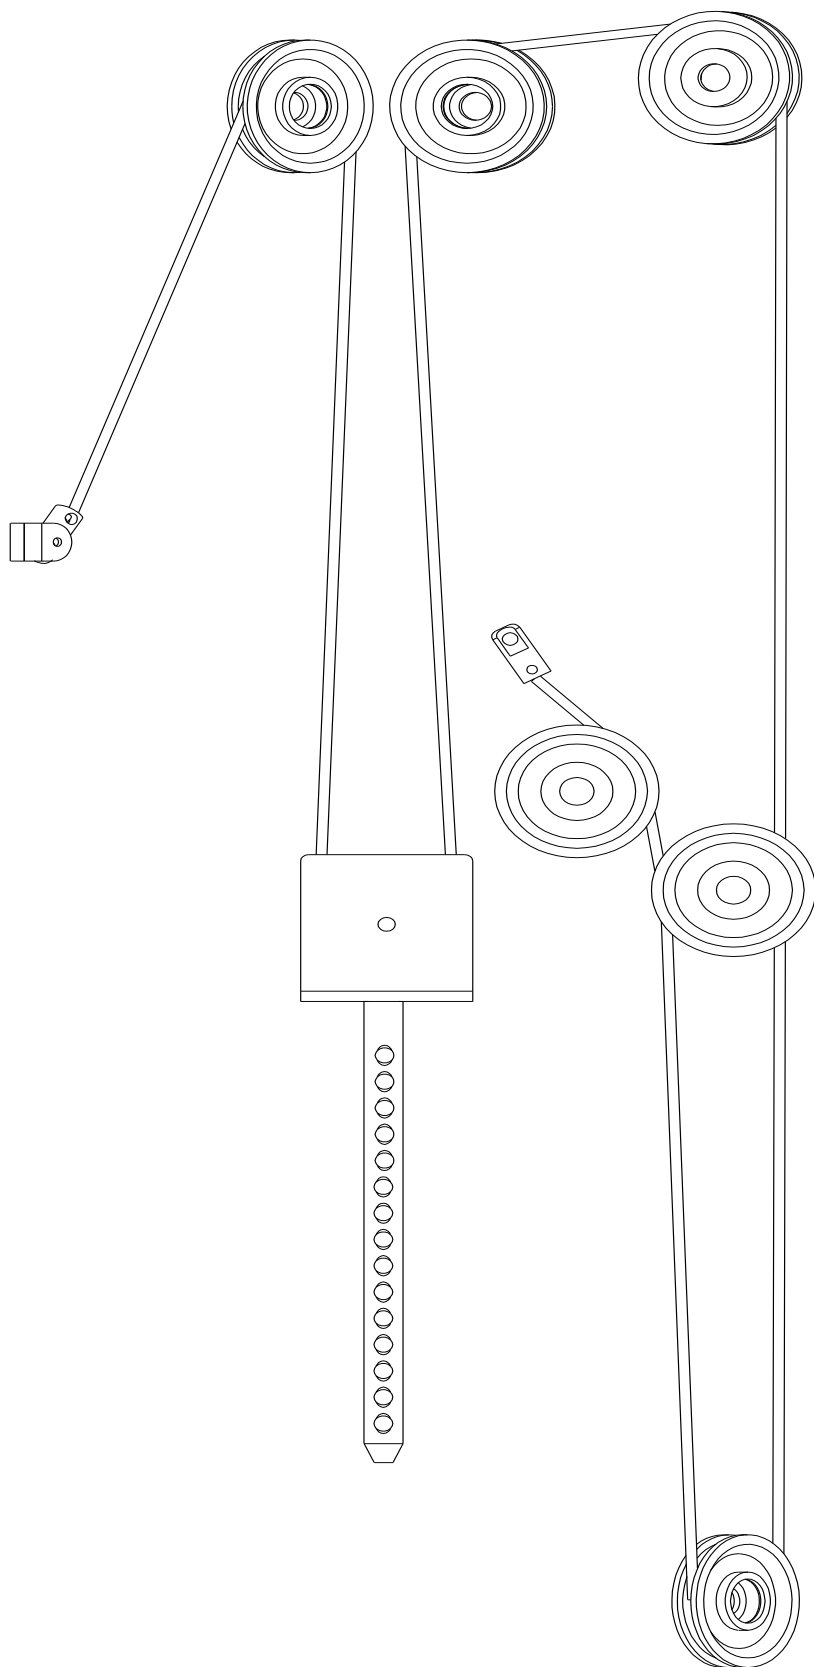

Если у Вас возникли какие-либо вопросы по эксплуатации данного тренажера, свяжитесь со службой технической поддержки или уполномоченным дилером, у которого Вы приобрели тренажер.

Тип	грузоблочный станок
Рама	станина 60*120*2.5/3.0 мм., двухслойная покраска.
Рычаги	зависимые
Тросы	стальной витой \varnothing 3.5 мм. с PVC оболочкой, общий диаметр 5.5 мм.
Рукоятки	сверхнадежные с вечным TVP покрытием (термопластичный вулканизат)
Нагрузка	весовые плиты
Сидение	наполнитель из PU поролона, обивка из искусственной кожи (ролик)
Регулировка положения сидения	нет
Размер тренажера в рабочем состоянии (Д*Ш*В)	1200*1080*1530 мм.
Вес стека	80 кг.
Вес нетто	238 кг.
Вес брутто	318 кг.
Гарантия	3 года.

СХЕМА КРЕПЛЕНИЯ КАБЕЛЯ:

СХЕМА ТРЕНАЖЕРА В РАЗОБРАННОМ ВИДЕ:

Необходимые инструменты:

- М6 Шестигранный гаечный ключ
- М5 Шестигранный гаечный ключ
- Крестовая отвертка
- Два ключа 13-16
- Два ключа 17-19
- Ключ 22-24

ШАГ 1

№	Название	Размер	Кол-во
AB1	Боковая опора в сборе		1
AC1	Основная рама в сборе		1
M13	Опора для ног		1
M14	Винт		2
M15	Прокладка		2
M16	Гайка		2
B15	Винт	M8*15L	2
B26	Гайка	M12	4
C22	Прокладка	M12	9
E09	Винт	M12*25L	6

ШАГ 3

№	Название	Размер	Кол-во
АН1			1
АС1			1
АС2			1
АС3			1
АФ2			1
АФ3			1
Л05			7
С01			1
В24			2
Л01			2
М15			3
В15			3

ШАГ 4

№	Название	Размер	Кол-во
AH1			1
AC1			1
AC2			1
AC3			1
AF2			1
AF3			1
L05			7
C01			1
B24			2
L01			2
M15			3
B15			3