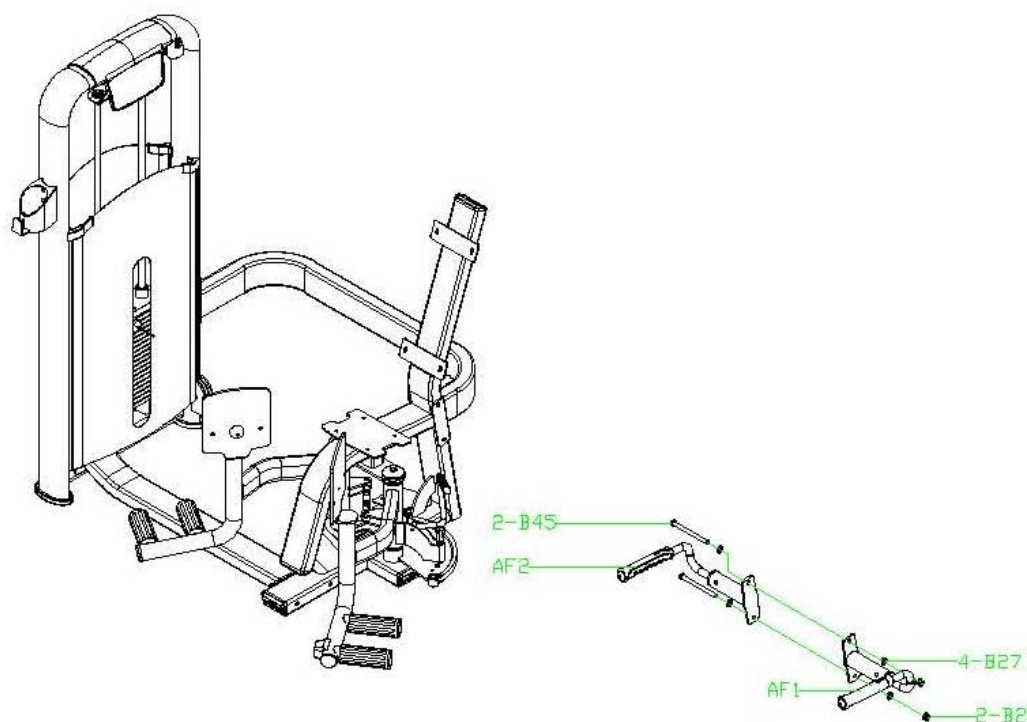

Если у Вас возникли какие-либо вопросы по эксплуатации данного тренажера, свяжитесь со службой технической поддержки или уполномоченным дилером, у которого Вы приобрели тренажер.

Тип	грузоблочный станок
Рама	станина 60*120*2.5 мм./50*100*2.5 мм., двухслойная покраска
Рычаги	зависимые
Тросы	стальной витой \varnothing 3.5 мм. с PVC оболочкой, общий диаметр 5.5 мм.
Рукоятки	сверхнадежные с вечным TVP покрытием (термопластичный вулканизат)
Нагрузка	весовые плиты
Сидение	контурное эргономичное с наполнителем из PU поролона и обивкой из искусственной кожи
Регулировка положения сидения	есть
Электроника	нет
Вес стека	80 кг.
Гарантия	3 года
Производитель	Neotren GmbH, Германия
Страна изготовления	КНР

СХЕМА КРЕПЛЕНИЯ КАБЕЛЯ:

ШАГ 1

ШАГ 2

ШАГ 3

ШАГ 4

*Производитель оставляет за собой право вносить изменения в конструкцию тренажера, не ухудшающие значительно его основные технические характеристики.

Все актуальные изменения в конструкции либо технических спецификациях изделия отражены на официальном сайте поставщика оборудования www.bronze-gym.ru