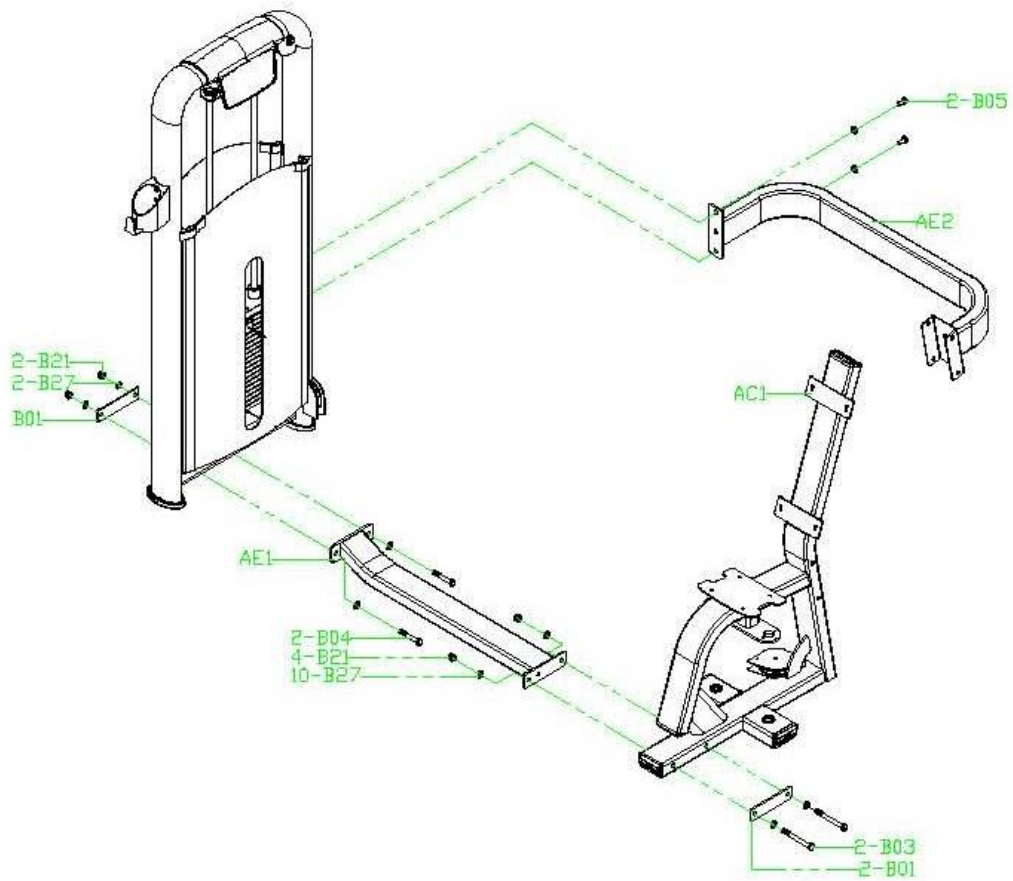

Если у Вас возникли какие-либо вопросы по эксплуатации данного тренажера, свяжитесь со службой технической поддержки или уполномоченным дилером, у которого Вы приобрели тренажер.

Тип	грузоблочный станок
Рама	станина 60*120*2.5 мм./50*100*2.5 мм., двухслойная покраска
Рычаги	зависимые
Тросы	стальной витой \varnothing 3.5 мм. с PVC оболочкой, общий диаметр 5.5 мм.
Рукоятки	сверхнадежные с вечным TVP покрытием (термопластичный вулканизат)
Нагрузка	весовые плиты
Сидение	контурное эргономичное с наполнителем из PU поролона и обивкой из искусственной кожи
Регулировка положения сидения	есть
Электроника	нет
Вес стека	80 кг.
Гарантия	3 года
Производитель	Neotren GmbH, Германия
Страна изготовления	КНР

СХЕМА КРЕПЛЕНИЯ КАБЕЛЯ:

ШАГ 1

ШАГ 2

ШАГ 3

ШАГ 4

*Производитель оставляет за собой право вносить изменения в конструкцию тренажера, не ухудшающие значительно его основные технические характеристики.

Все актуальные изменения в конструкции либо технических спецификациях изделия отражены на официальном сайте поставщика оборудования www.bronze-gym.ru