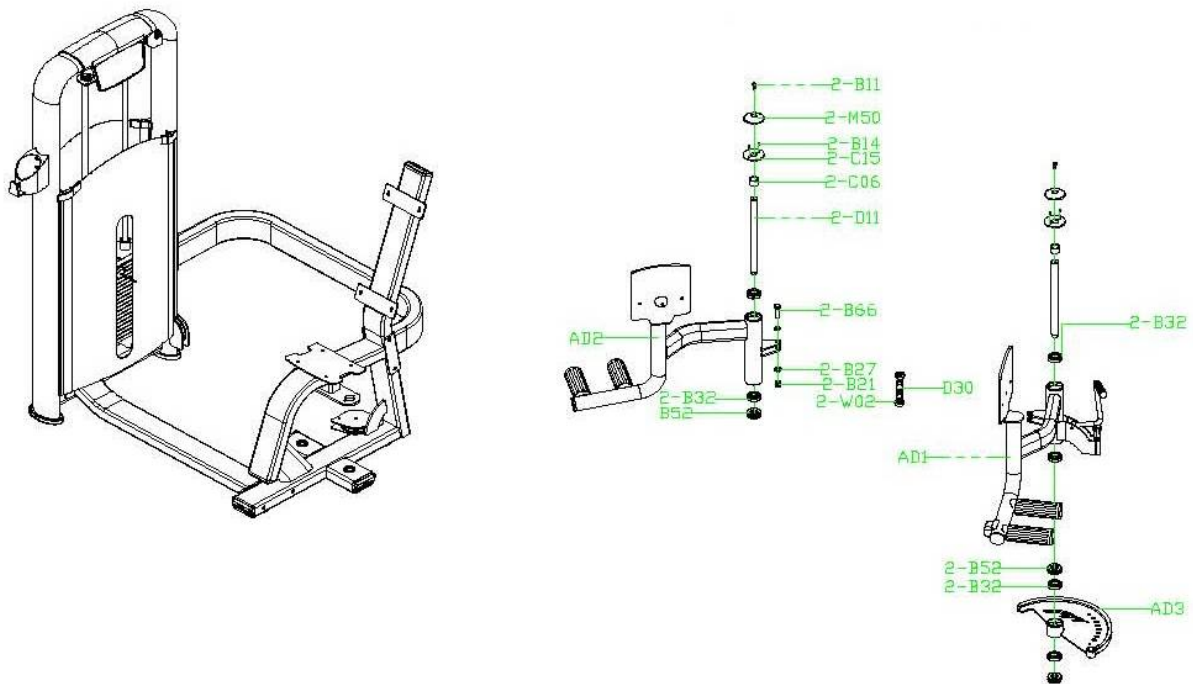

Если у Вас возникли какие-либо вопросы по эксплуатации данного тренажера, свяжитесь со службой технической поддержки или уполномоченным дилером, у которого Вы приобрели тренажер.

Тип	грузоблочный станок
Рама	станина 60*120*2.5 мм./50*100*2.5 мм., двухслойная покраска
Рычаги	зависимые
Тросы	стальной витой \varnothing 3.5 мм. с PVC оболочкой, общий диаметр 5.5 мм.
Рукоятки	сверхнадежные с вечным TVP покрытием (термопластичный вулканизат)
Нагрузка	весовые плиты
Сидение	контурное эргономичное с наполнителем из PU поролона и обивкой из искусственной кожи
Регулировка положения сидения	есть
Электроника	нет
Вес стека	80 кг.
Гарантия	3 года
Производитель	Neotren GmbH, Германия
Страна изготовления	КНР

СХЕМА КРЕПЛЕНИЯ КАБЕЛЯ:

ШАГ 1

ШАГ 2

ШАГ 3

ШАГ 4

*Производитель оставляет за собой право вносить изменения в конструкцию тренажера, не ухудшающие значительно его основные технические характеристики.

Все актуальные изменения в конструкции либо технических спецификациях изделия отражены на официальном сайте поставщика оборудования www.bronze-gym.ru