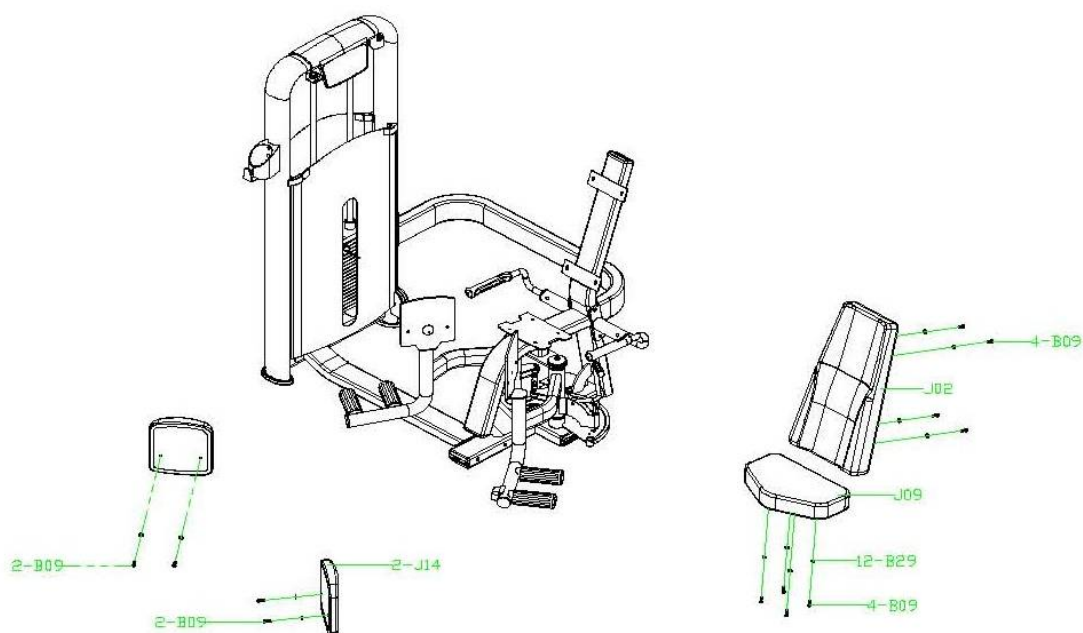

Если у Вас возникли какие-либо вопросы по эксплуатации данного тренажера, свяжитесь со службой технической поддержки или уполномоченным дилером, у которого Вы приобрели тренажер.

Тип	грузоблочный станок
Рама	станина 60*120*2.5 мм./50*100*2.5 мм., двухслойная покраска
Рычаги	зависимые
Тросы	стальной витой \varnothing 3.5 мм. с PVC оболочкой, общий диаметр 5.5 мм.
Рукоятки	сверхнадежные с вечным TVP покрытием (термопластичный вулканизат)
Нагрузка	весовые плиты
Сидение	контурное эргономичное с наполнителем из PU поролона и обивкой из искусственной кожи
Регулировка положения сидения	есть
Электроника	нет
Вес стека	80 кг.
Гарантия	3 года
Производитель	Neotren GmbH, Германия
Страна изготовления	КНР

СХЕМА КРЕПЛЕНИЯ КАБЕЛЯ:

ШАГ 1

ШАГ 2

ШАГ 3

ШАГ 4

*Производитель оставляет за собой право вносить изменения в конструкцию тренажера, не ухудшающие значительно его основные технические характеристики.

Все актуальные изменения в конструкции либо технических спецификациях изделия отражены на официальном сайте поставщика оборудования www.bronze-gym.ru