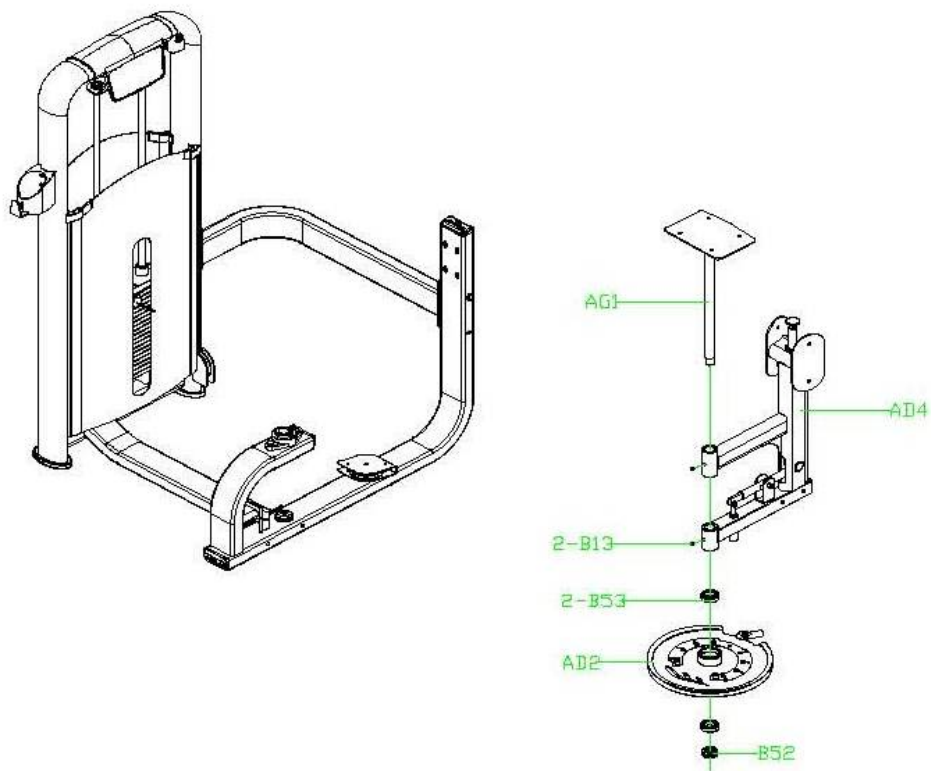

Тип	грузоблочный станок
Рама	станина 60*120*2.5 мм./50*100*2.5 мм., двухслойная покраска
Рычаги	зависимые
Тросы	стальной витой \varnothing 3.5 мм. с PVC оболочкой, общий диаметр 5.5 мм.
Рукоятки	сверхнадежные с вечным TVP покрытием (термопластичный вулканизат)
Нагрузка	весовые плиты
Сидение	контурное эргономичное с наполнителем из PU поролона и обивкой из искусственной кожи
Регулировка положения сидения	нет
Электроника	нет
Вес стека	60 кг.
Гарантия	3 года
Производитель	Neotren GmbH, Германия
Страна изготовления	КНР

СХЕМА КРЕПЛЕНИЯ КАБЕЛЯ:

СХЕМА ТРЕНАЖЕРА В РАЗОБРАННОМ ВИДЕ:

ШАГ 1

ШАГ 2

ШАГ 3

ШАГ 4

*Производитель оставляет за собой право вносить изменения в конструкцию тренажера, не ухудшающие значительно его основные технические характеристики.