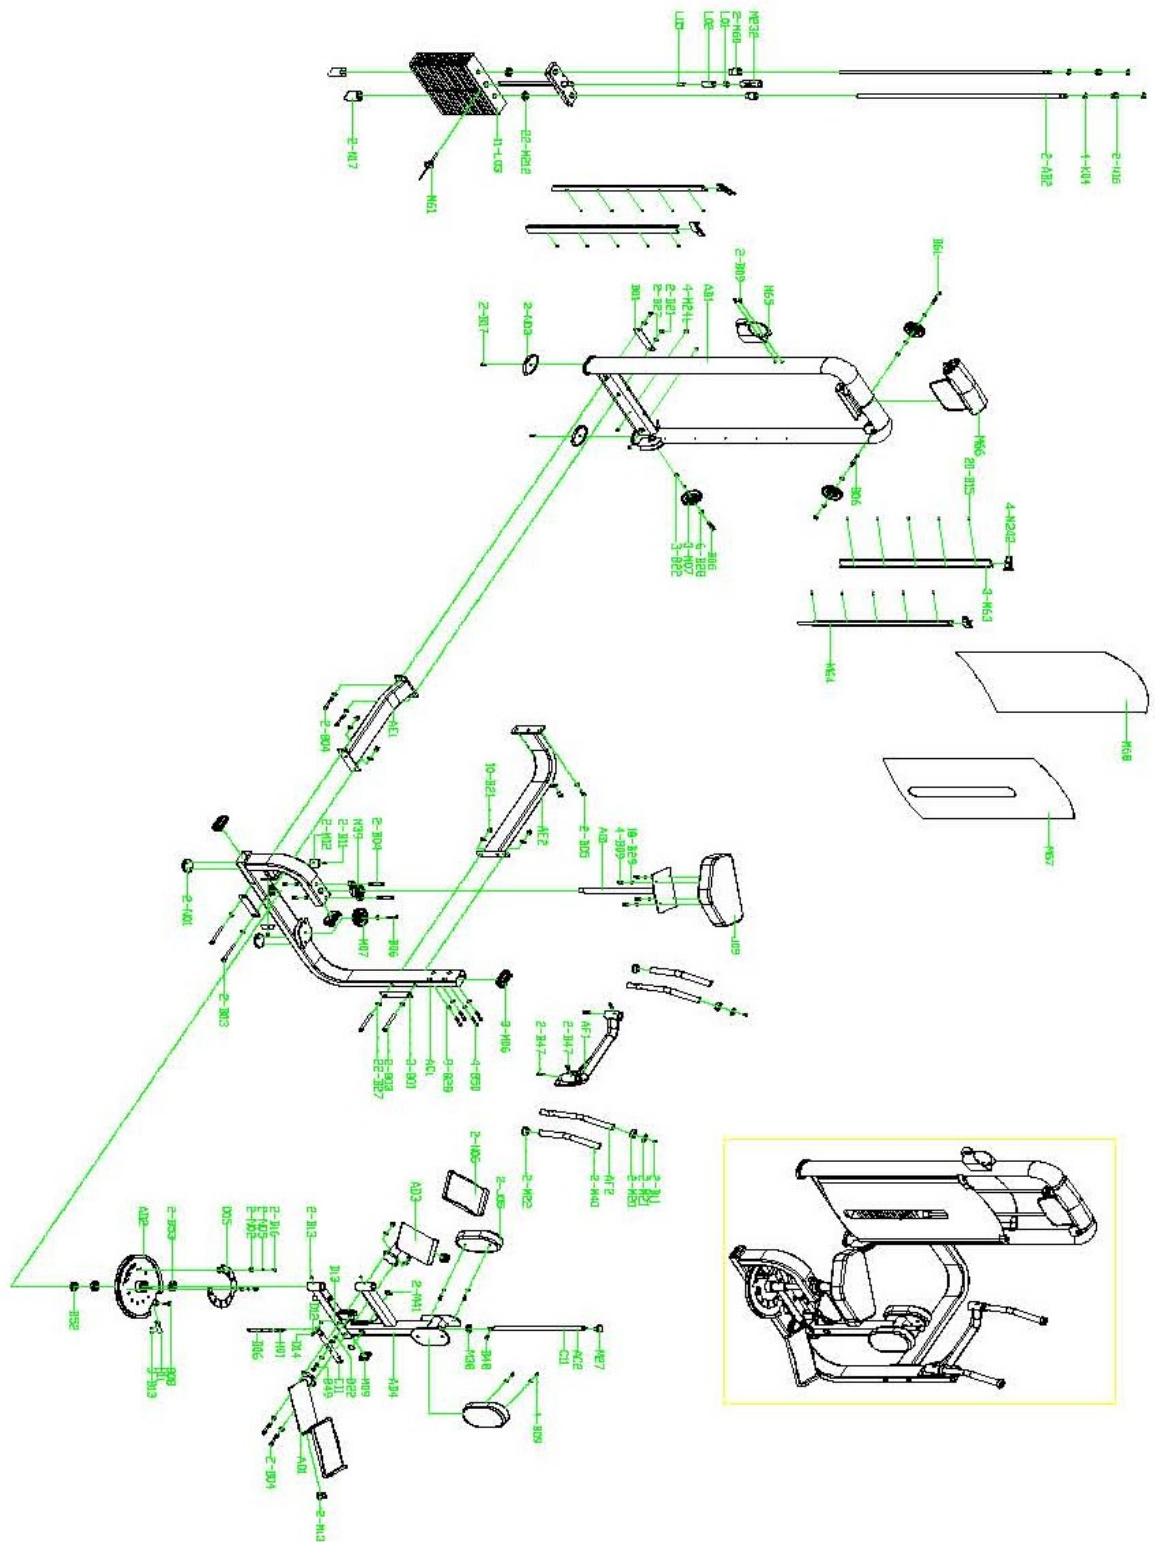

Тип	грузоблочный станок
Рама	станина 60*120*2.5 мм./50*100*2.5 мм., двухслойная покраска
Рычаги	зависимые
Тросы	стальной витой \varnothing 3.5 мм. с PVC оболочкой, общий диаметр 5.5 мм.
Рукоятки	сверхнадежные с вечным TVP покрытием (термопластичный вулканизат)
Нагрузка	весовые плиты
Сидение	контурное эргономичное с наполнителем из PU поролона и обивкой из искусственной кожи
Регулировка положения сидения	нет
Электроника	нет
Вес стека	60 кг.
Гарантия	3 года
Производитель	Neotren GmbH, Германия
Страна изготовления	КНР

СХЕМА КРЕПЛЕНИЯ КАБЕЛЯ:

СХЕМА ТРЕНАЖЕРА В РАЗОБРАННОМ ВИДЕ:

ШАГ 1

ШАГ 2

ШАГ 3

ШАГ 4

*Производитель оставляет за собой право вносить изменения в конструкцию тренажера, не ухудшающие значительно его основные технические характеристики.