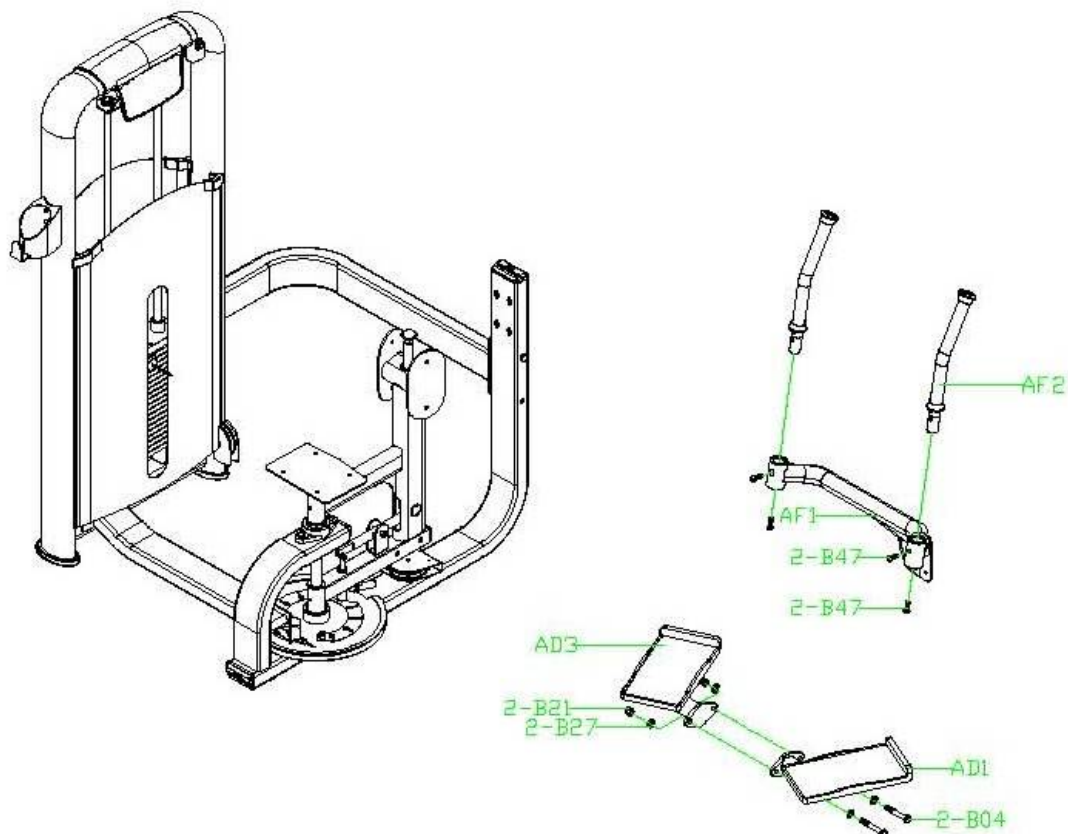

Тип	грузоблочный станок
Рама	станина 60*120*2.5 мм./50*100*2.5 мм., двухслойная покраска
Рычаги	зависимые
Тросы	стальной витой \varnothing 3.5 мм. с PVC оболочкой, общий диаметр 5.5 мм.
Рукоятки	сверхнадежные с вечным TVP покрытием (термопластичный вулканизат)
Нагрузка	весовые плиты
Сидение	контурное эргономичное с наполнителем из PU поролона и обивкой из искусственной кожи
Регулировка положения сидения	нет
Электроника	нет
Вес стека	60 кг.
Гарантия	3 года
Производитель	Neotren GmbH, Германия
Страна изготовления	КНР

СХЕМА КРЕПЛЕНИЯ КАБЕЛЯ:

СХЕМА ТРЕНАЖЕРА В РАЗОБРАННОМ ВИДЕ:

ШАГ 1

ШАГ 2

ШАГ 3

ШАГ 4

*Производитель оставляет за собой право вносить изменения в конструкцию тренажера, не ухудшающие значительно его основные технические характеристики.