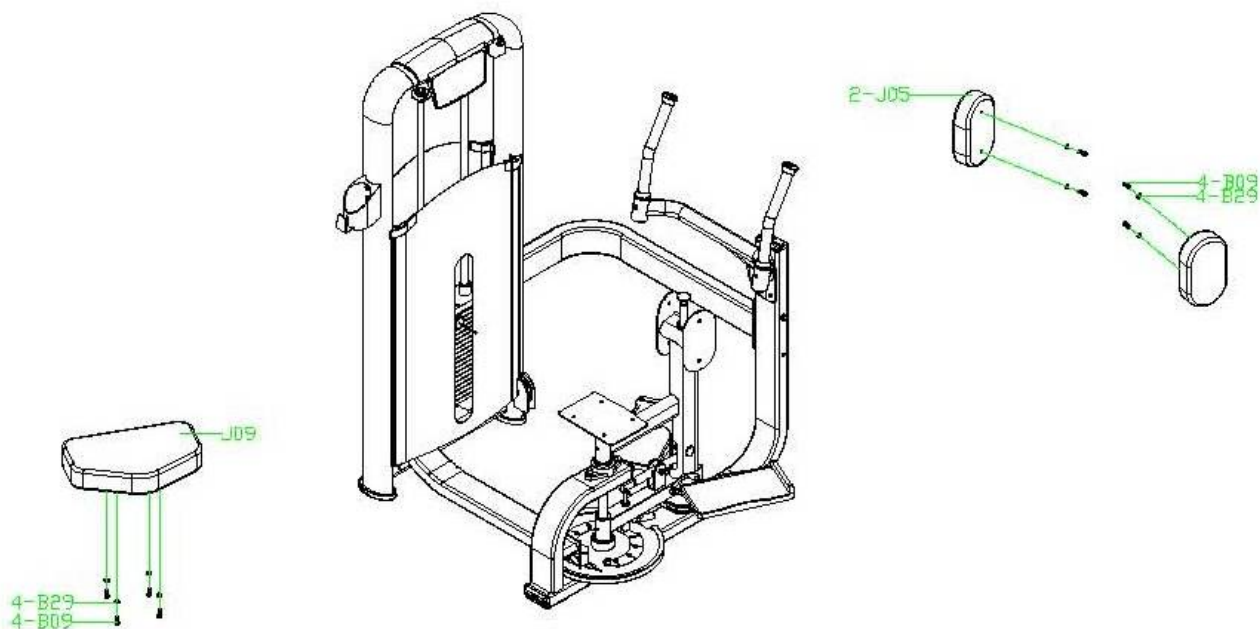

Тип	грузоблочный станок
Рама	станина 60*120*2.5 мм./50*100*2.5 мм., двухслойная покраска
Рычаги	зависимые
Тросы	стальной витой \varnothing 3.5 мм. с PVC оболочкой, общий диаметр 5.5 мм.
Рукоятки	сверхнадежные с вечным TVP покрытием (термопластичный вулканизат)
Нагрузка	весовые плиты
Сидение	контурное эргономичное с наполнителем из PU поролона и обивкой из искусственной кожи
Регулировка положения сидения	нет
Электроника	нет
Вес стека	60 кг.
Гарантия	3 года
Производитель	Neotren GmbH, Германия
Страна изготовления	КНР

СХЕМА КРЕПЛЕНИЯ КАБЕЛЯ:

СХЕМА ТРЕНАЖЕРА В РАЗОБРАННОМ ВИДЕ:

ШАГ 1

ШАГ 2

ШАГ 3

ШАГ 4

*Производитель оставляет за собой право вносить изменения в конструкцию тренажера, не ухудшающие значительно его основные технические характеристики.