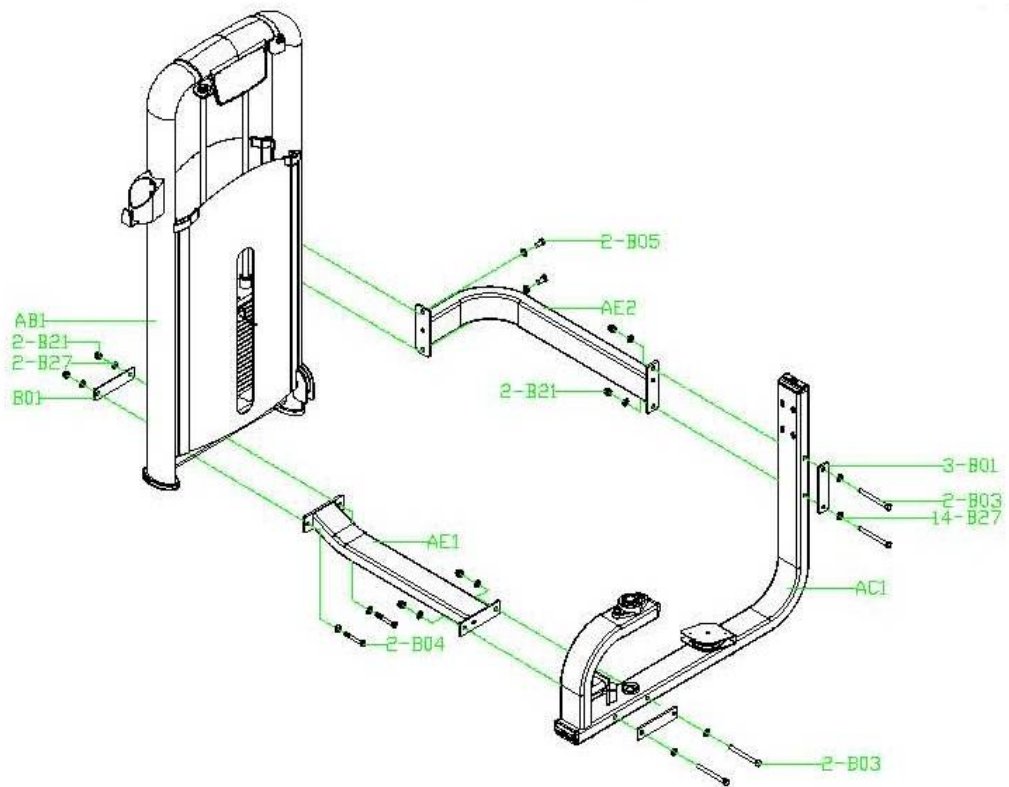

Тип	грузоблочный станок
Рама	станина 60*120*2.5 мм./50*100*2.5 мм., двухслойная покраска
Рычаги	зависимые
Тросы	стальной витой \varnothing 3.5 мм. с PVC оболочкой, общий диаметр 5.5 мм.
Рукоятки	сверхнадежные с вечным TVP покрытием (термопластичный вулканизат)
Нагрузка	весовые плиты
Сидение	контурное эргономичное с наполнителем из PU поролона и обивкой из искусственной кожи
Регулировка положения сидения	нет
Электроника	нет
Вес стека	60 кг.
Гарантия	3 года
Производитель	Neotren GmbH, Германия
Страна изготовления	КНР

СХЕМА КРЕПЛЕНИЯ КАБЕЛЯ:

СХЕМА ТРЕНАЖЕРА В РАЗОБРАННОМ ВИДЕ:

ШАГ 1

ШАГ 2

ШАГ 3

ШАГ 4

*Производитель оставляет за собой право вносить изменения в конструкцию тренажера, не ухудшающие значительно его основные технические характеристики.