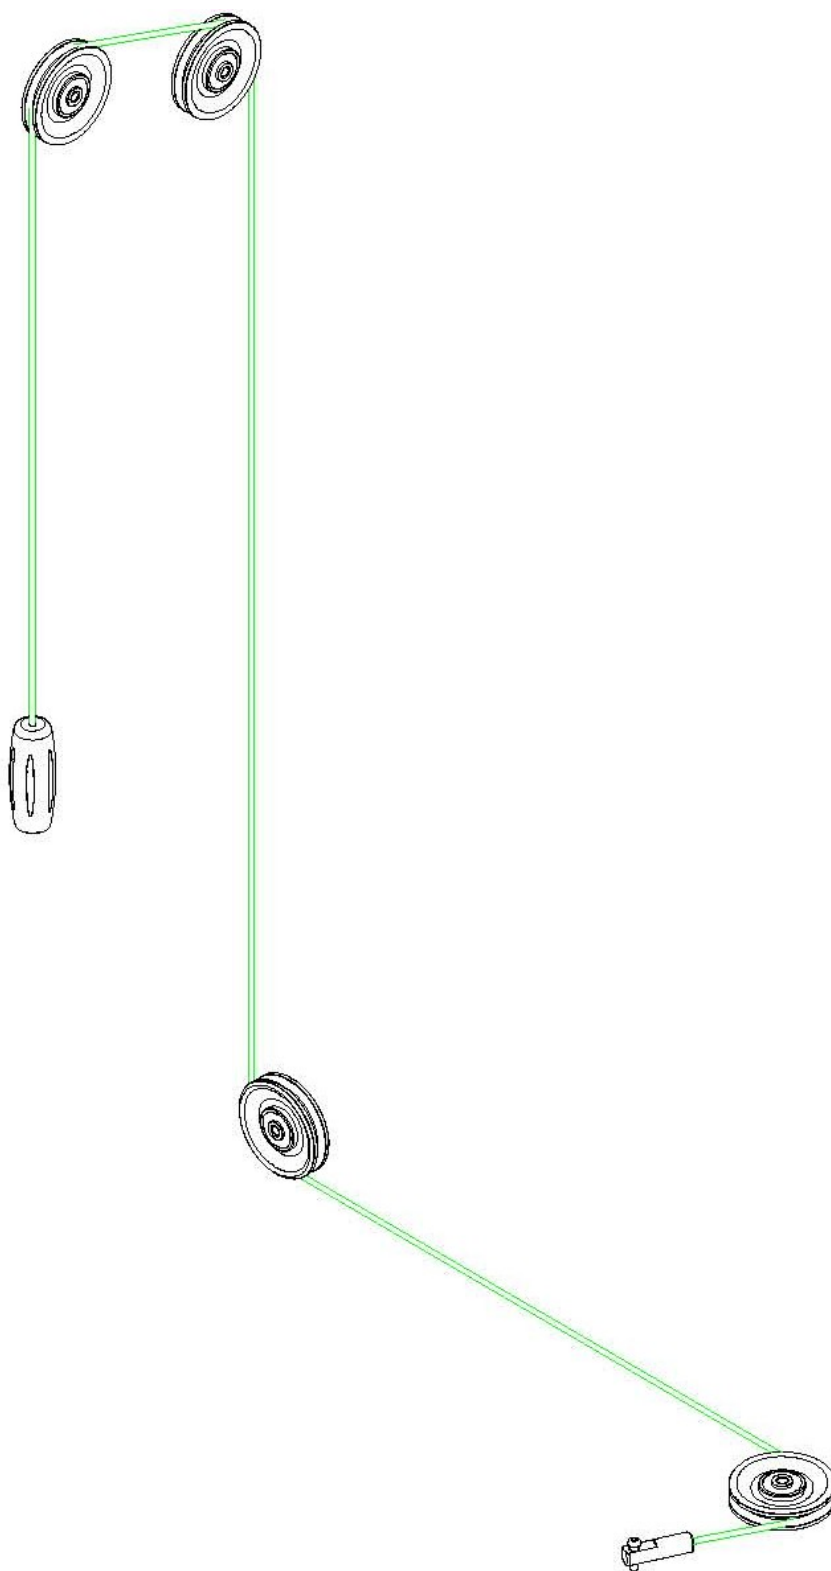

Тип	грузоблочный станок
Рама	станина 60*120*2.5 мм./50*100*2.5 мм., двухслойная покраска
Рычаги	зависимые
Тросы	стальной витой \varnothing 3.5 мм. с PVC оболочкой, общий диаметр 5.5 мм.
Рукоятки	сверхнадежные с вечным TVP покрытием (термопластичный вулканизат)
Нагрузка	весовые плиты
Сидение	контурное эргономичное с наполнителем из PU поролона и обивкой из искусственной кожи
Регулировка положения сидения	нет
Электроника	нет
Вес стека	60 кг.
Гарантия	3 года
Производитель	Neotren GmbH, Германия
Страна изготовления	КНР

СХЕМА КРЕПЛЕНИЯ КАБЕЛЯ:

СХЕМА ТРЕНАЖЕРА В РАЗОБРАННОМ ВИДЕ:

ШАГ 1

ШАГ 2

ШАГ 3

ШАГ 4

*Производитель оставляет за собой право вносить изменения в конструкцию тренажера, не ухудшающие значительно его основные технические характеристики.