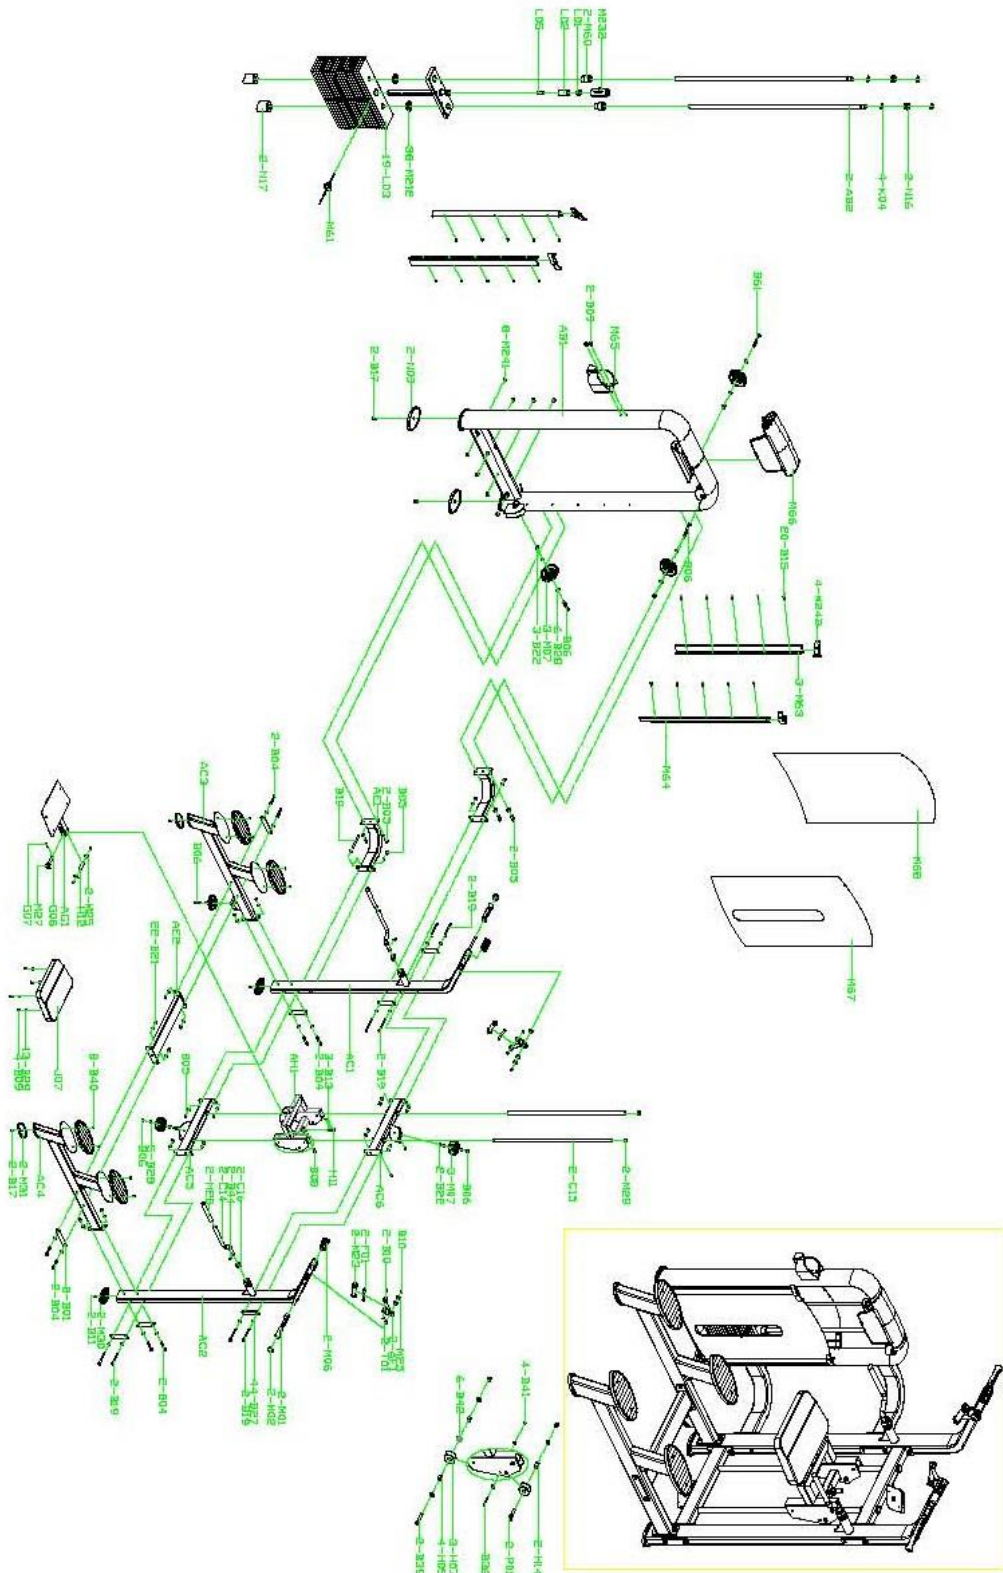

MV- 008 Турник/Брусья с противовесом

<http://bronze-gym.ru/bronze-gym-mv-008-turnikbrusya-s-protivovesom>

РУКОВОДСТВО ПОЛЬЗОВАТЕЛЯ

Уважаемый покупатель!

Поздравляем Вас с удачным приобретением! Вы приобрели современный тренажер «MV-008 Турник/Брусья с противовесом», который сочетает в себе передовые технологии и современный дизайн.

Если у Вас возникли какие-либо вопросы по эксплуатации данного тренажера, свяжитесь со службой технической поддержки или уполномоченным дилером, у которого Вы приобрели тренажер.

Тип	грузоблочный станок
Рама	станина 60*120*2.5 мм./50*100*2.5 мм., двухслойная покраска
Рычаги	отсутствуют
Тросы	стальной витой \varnothing 3.5 мм. с PVC оболочкой, общий диаметр 5.5 мм.
Рукоятки	сверхнадежные с вечным TVP покрытием (термопластичный вулканизат)
Нагрузка	весовые плиты
Сидение	контурное эргономичное с наполнителем из PU поролона и обивкой из искусственной кожи
Регулировка положения сидения	есть
Электроника	нет
Вес стека	100 кг.
Гарантия	3 года
Производитель	Neotren GmbH, Германия
Страна изготовления	КНР

СХЕМА ТРЕНАЖЕРА В РАЗОБРАННОМ ВИДЕ:

ШАГ 1

ШАГ 2

ШАГ 3

ШАГ 4

*Производитель оставляет за собой право вносить изменения в конструкцию тренажера, не ухудшающие значительно его основные технические характеристики.