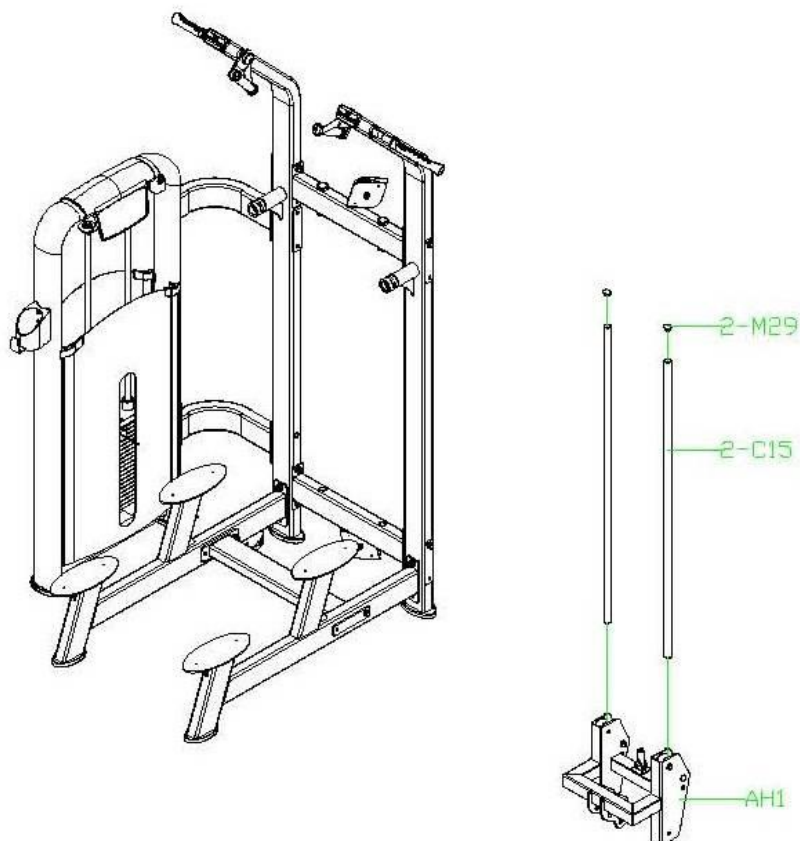

Если у Вас возникли какие-либо вопросы по эксплуатации данного тренажера, свяжитесь со службой технической поддержки или уполномоченным дилером, у которого Вы приобрели тренажер.

Тип	грузоблочный станок
Рама	станина 60*120*2.5 мм./50*100*2.5 мм., двухслойная покраска
Рычаги	отсутствуют
Тросы	стальной витой \varnothing 3.5 мм. с PVC оболочкой, общий диаметр 5.5 мм.
Рукоятки	сверхнадежные с вечным TVP покрытием (термопластичный вулканизат)
Нагрузка	весовые плиты
Сидение	контурное эргономичное с наполнителем из PU поролона и обивкой из искусственной кожи
Регулировка положения сидения	есть
Электроника	нет
Вес стека	100 кг.
Гарантия	3 года
Производитель	Neotren GmbH, Германия
Страна изготовления	КНР

СХЕМА ТРЕНАЖЕРА В РАЗОБРАННОМ ВИДЕ:

ШАГ 1

ШАГ 2

ШАГ 3

ШАГ 4

*Производитель оставляет за собой право вносить изменения в конструкцию тренажера, не ухудшающие значительно его основные технические характеристики.