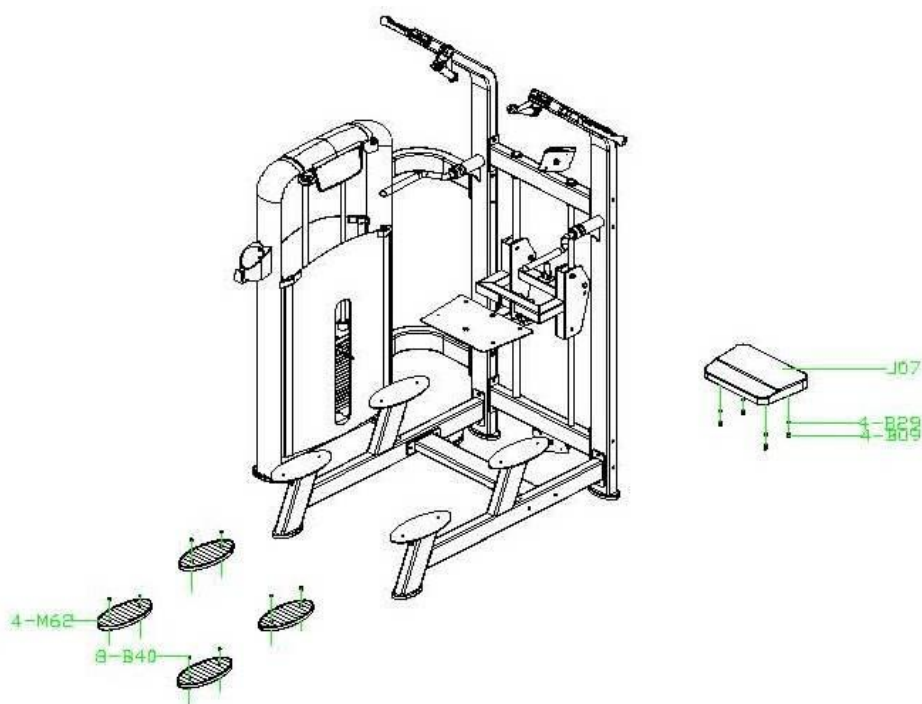

Если у Вас возникли какие-либо вопросы по эксплуатации данного тренажера, свяжитесь со службой технической поддержки или уполномоченным дилером, у которого Вы приобрели тренажер.

Тип	грузоблочный станок
Рама	станина 60*120*2.5 мм./50*100*2.5 мм., двухслойная покраска
Рычаги	отсутствуют
Тросы	стальной витой \varnothing 3.5 мм. с PVC оболочкой, общий диаметр 5.5 мм.
Рукоятки	сверхнадежные с вечным TVP покрытием (термопластичный вулканизат)
Нагрузка	весовые плиты
Сидение	контурное эргономичное с наполнителем из PU поролона и обивкой из искусственной кожи
Регулировка положения сидения	есть
Электроника	нет
Вес стека	100 кг.
Гарантия	3 года
Производитель	Neotren GmbH, Германия
Страна изготовления	КНР

СХЕМА ТРЕНАЖЕРА В РАЗОБРАННОМ ВИДЕ:

ШАГ 1

ШАГ 2

ШАГ 3

ШАГ 4

*Производитель оставляет за собой право вносить изменения в конструкцию тренажера, не ухудшающие значительно его основные технические характеристики.