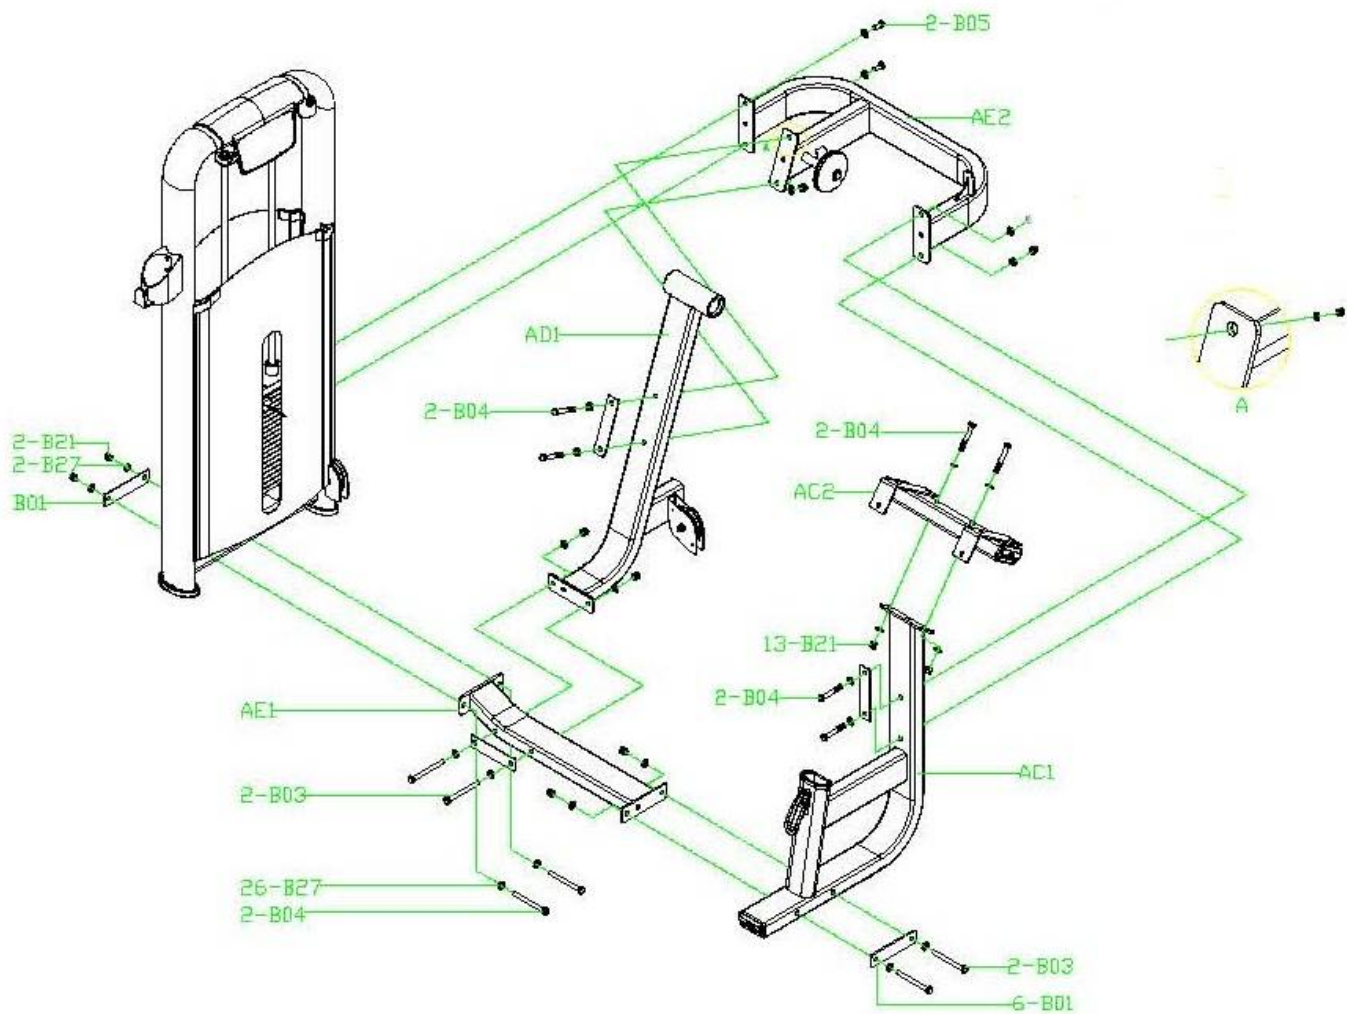

Необходимые инструменты:

- М6 Шестигранный гаечный ключ
- М5 Шестигранный гаечный ключ
- Крестовая отвертка
- Два ключа 13-16
- Два ключа 17-19
- Ключ 22-24

ШАГ 1