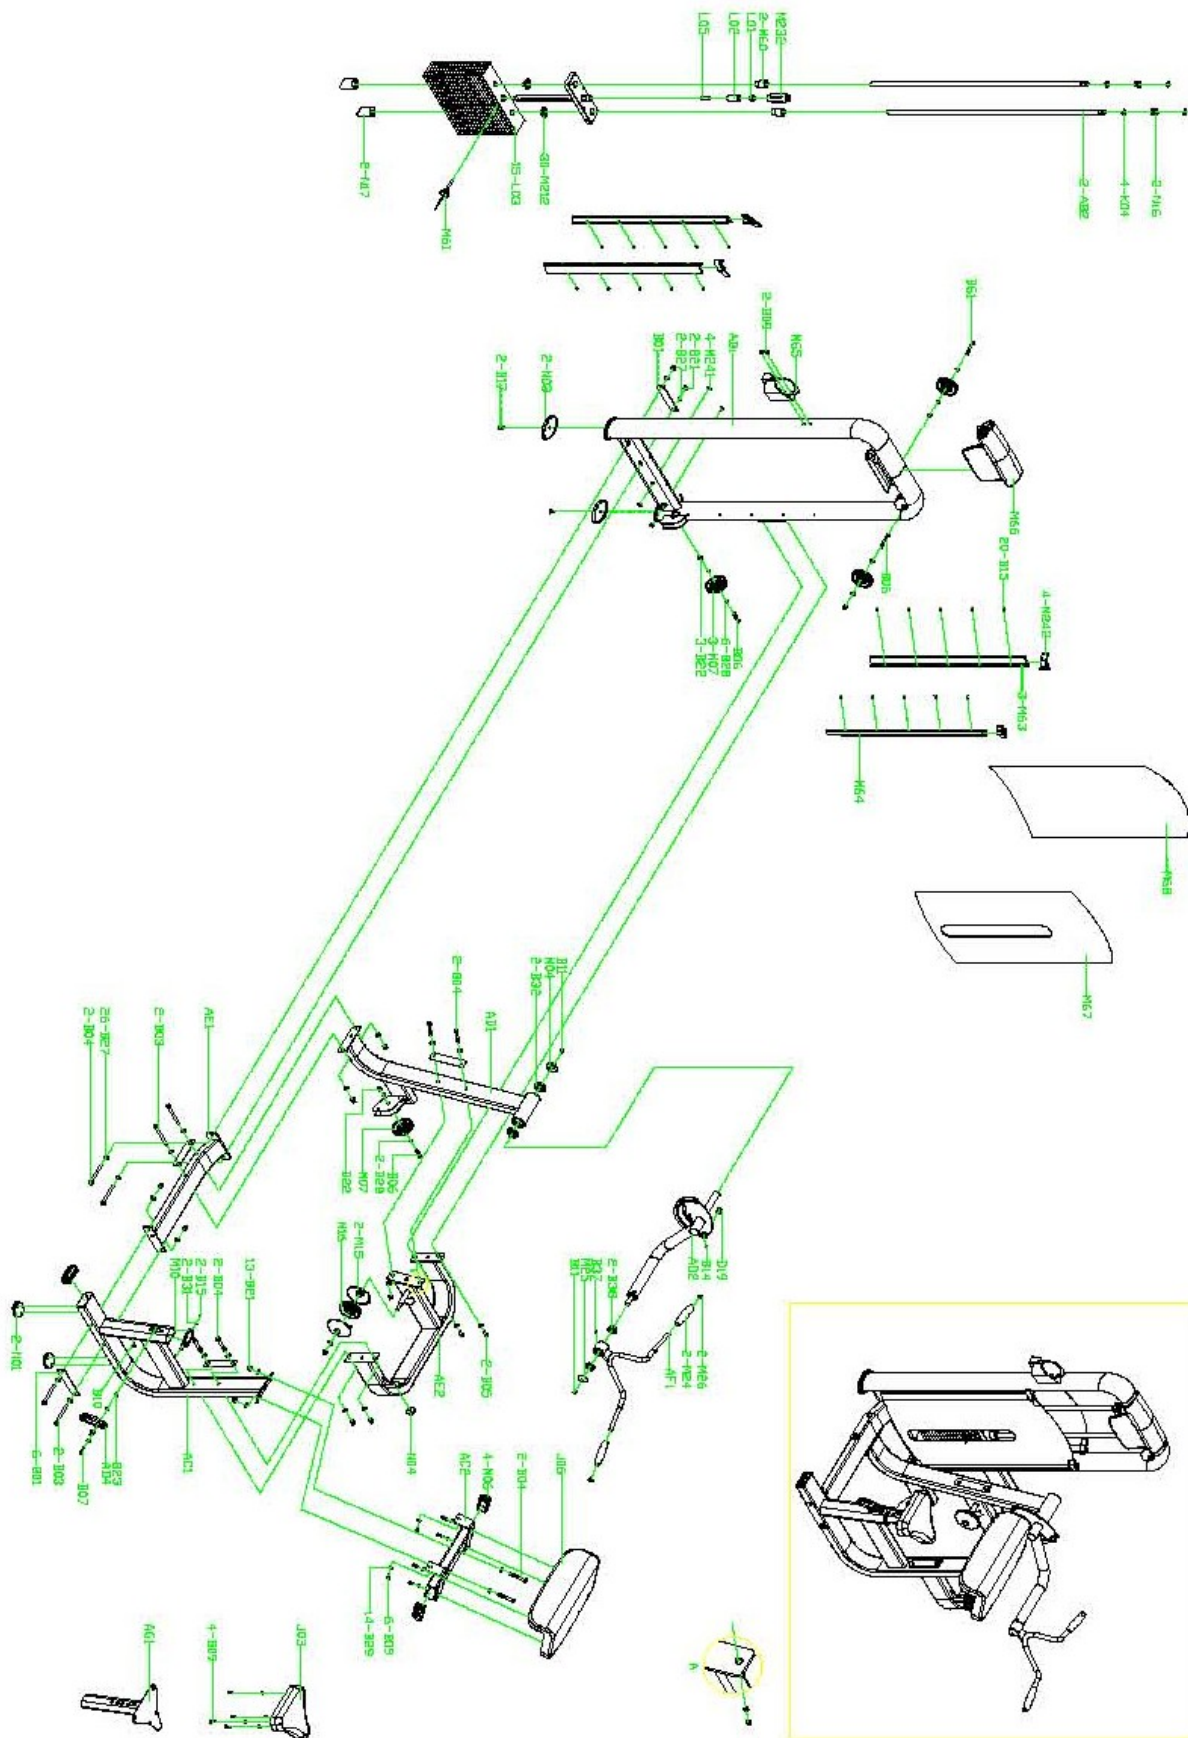

Если у Вас возникли какие-либо вопросы по эксплуатации данного тренажера, свяжитесь со службой технической поддержки или уполномоченным дилером, у которого Вы приобрели тренажер.

Тип	грузоблочный станок
Рама	станина 60*120*2.5 мм./50*100*2.5 мм., двухслойная покраска
Рычаги	зависимые
Тросы	стальной витой $\varnothing$ 3.5 мм. с PVC оболочкой, общий диаметр 5.5 мм.
Рукоятки	сверхнадежные с вечным TVP покрытием (термопластичный вулканизат)
Нагрузка	весовые плиты
Сидение	контурное эргономичное с наполнителем из PU поролона и обивкой из искусственной кожи
Регулировка положения сидения	по вертикали
Электроника	нет
Вес стека	80 кг.
Гарантия	3 года
Производитель	Neotren GmbH, Германия
Страна изготовления	КНР

# СХЕМА КРЕПЛЕНИЯ КАБЕЛЯ

# СХЕМА ТРЕНАЖЕРА В РАЗОБРАННОМ ВИДЕ: