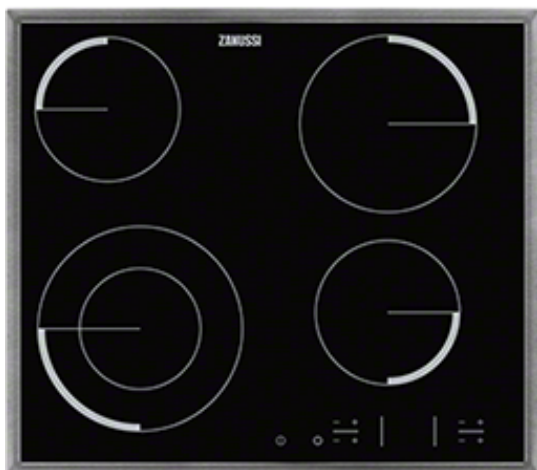

ZEV56341XB BI Hob

Задать точную температуру нагрева? Легко

Продуманные элементы управления и цифровые индикаторы этой варочной панели позволят вам с уверенностью задавать уровень нагрева для ваших блюд одним касанием.

Двойная конфорка справится и с большими, и с маленькими кастрюлями!

Продуманная функция двойной конфорки этой варочной поверхности позволит вам использовать посуду разнообразных размеров. Она эффективно нагревает стандартную посуду и с такой же легкостью справляется с посудой больших

Features :

- Рамка: Стандартная Promise , Нержавеющая сталь
- Сенсорное управление
- Положение панели управления: Спереди справа
- Подсветка панели управления
- Левая ближняя зона нагрева: Круглая двойная, Hi-Light , 750/2200W/120/210mm
- Левая дальняя зона нагрева: Hi-Light , 1200W/145mm
- Правая ближняя зона нагрева: Hi-Light , 1200W/145mm
- Правая дальняя зона нагрева: Hi-Light , 1800W/180mm
- Функция Защита детей
- Функции безопасности: Автоматическое отключение
- Акустический сигнал
- Индикация остаточного тепла: Есть
- Простая установка
- Цвет: Чёрный