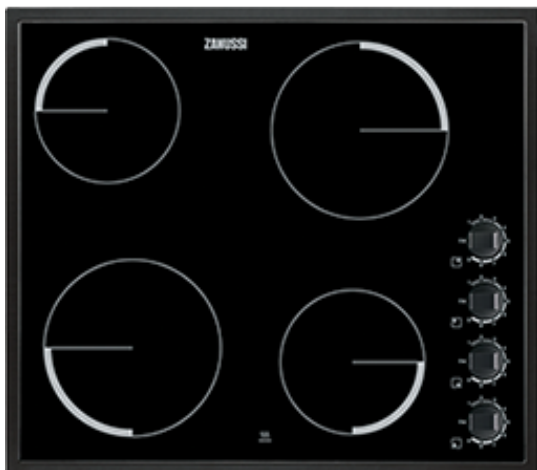

ZEV56140NB BI Hob

Меньше волнуйтесь за детей на кухне!

Элементы управления этой варочной поверхности расположены сбоку, что значительно затруднит доступ к ним маленьких пальчиков. Меньше риска для детей, меньше стресса для вас!

Нагрев чётко по габаритам ваших кастрюль и сковород

Два типа конфорок разных размеров, которыми оснащена эта варочная панель, подойдут для кастрюль и сковород разнообразных размеров, упростив приготовление и расширив его возможности.

- Рамка: Стандартная Promise , Лакированная сталь
- Регуляторы мощности нагрева
- Положение панели управления: Справа
- Левая ближняя зона нагрева: Hi-Light , 1800W/180mm
- Левая дальняя зона нагрева: Hi-Light , 1200W/145mm
- Правая ближняя зона нагрева: Hi-Light , 1200W/145mm
- Правая дальняя зона нагрева: Hi-Light , 1800W/180mm
- Индикация остаточного тепла: Есть
- Простая установка
- Цвет: Чёрный