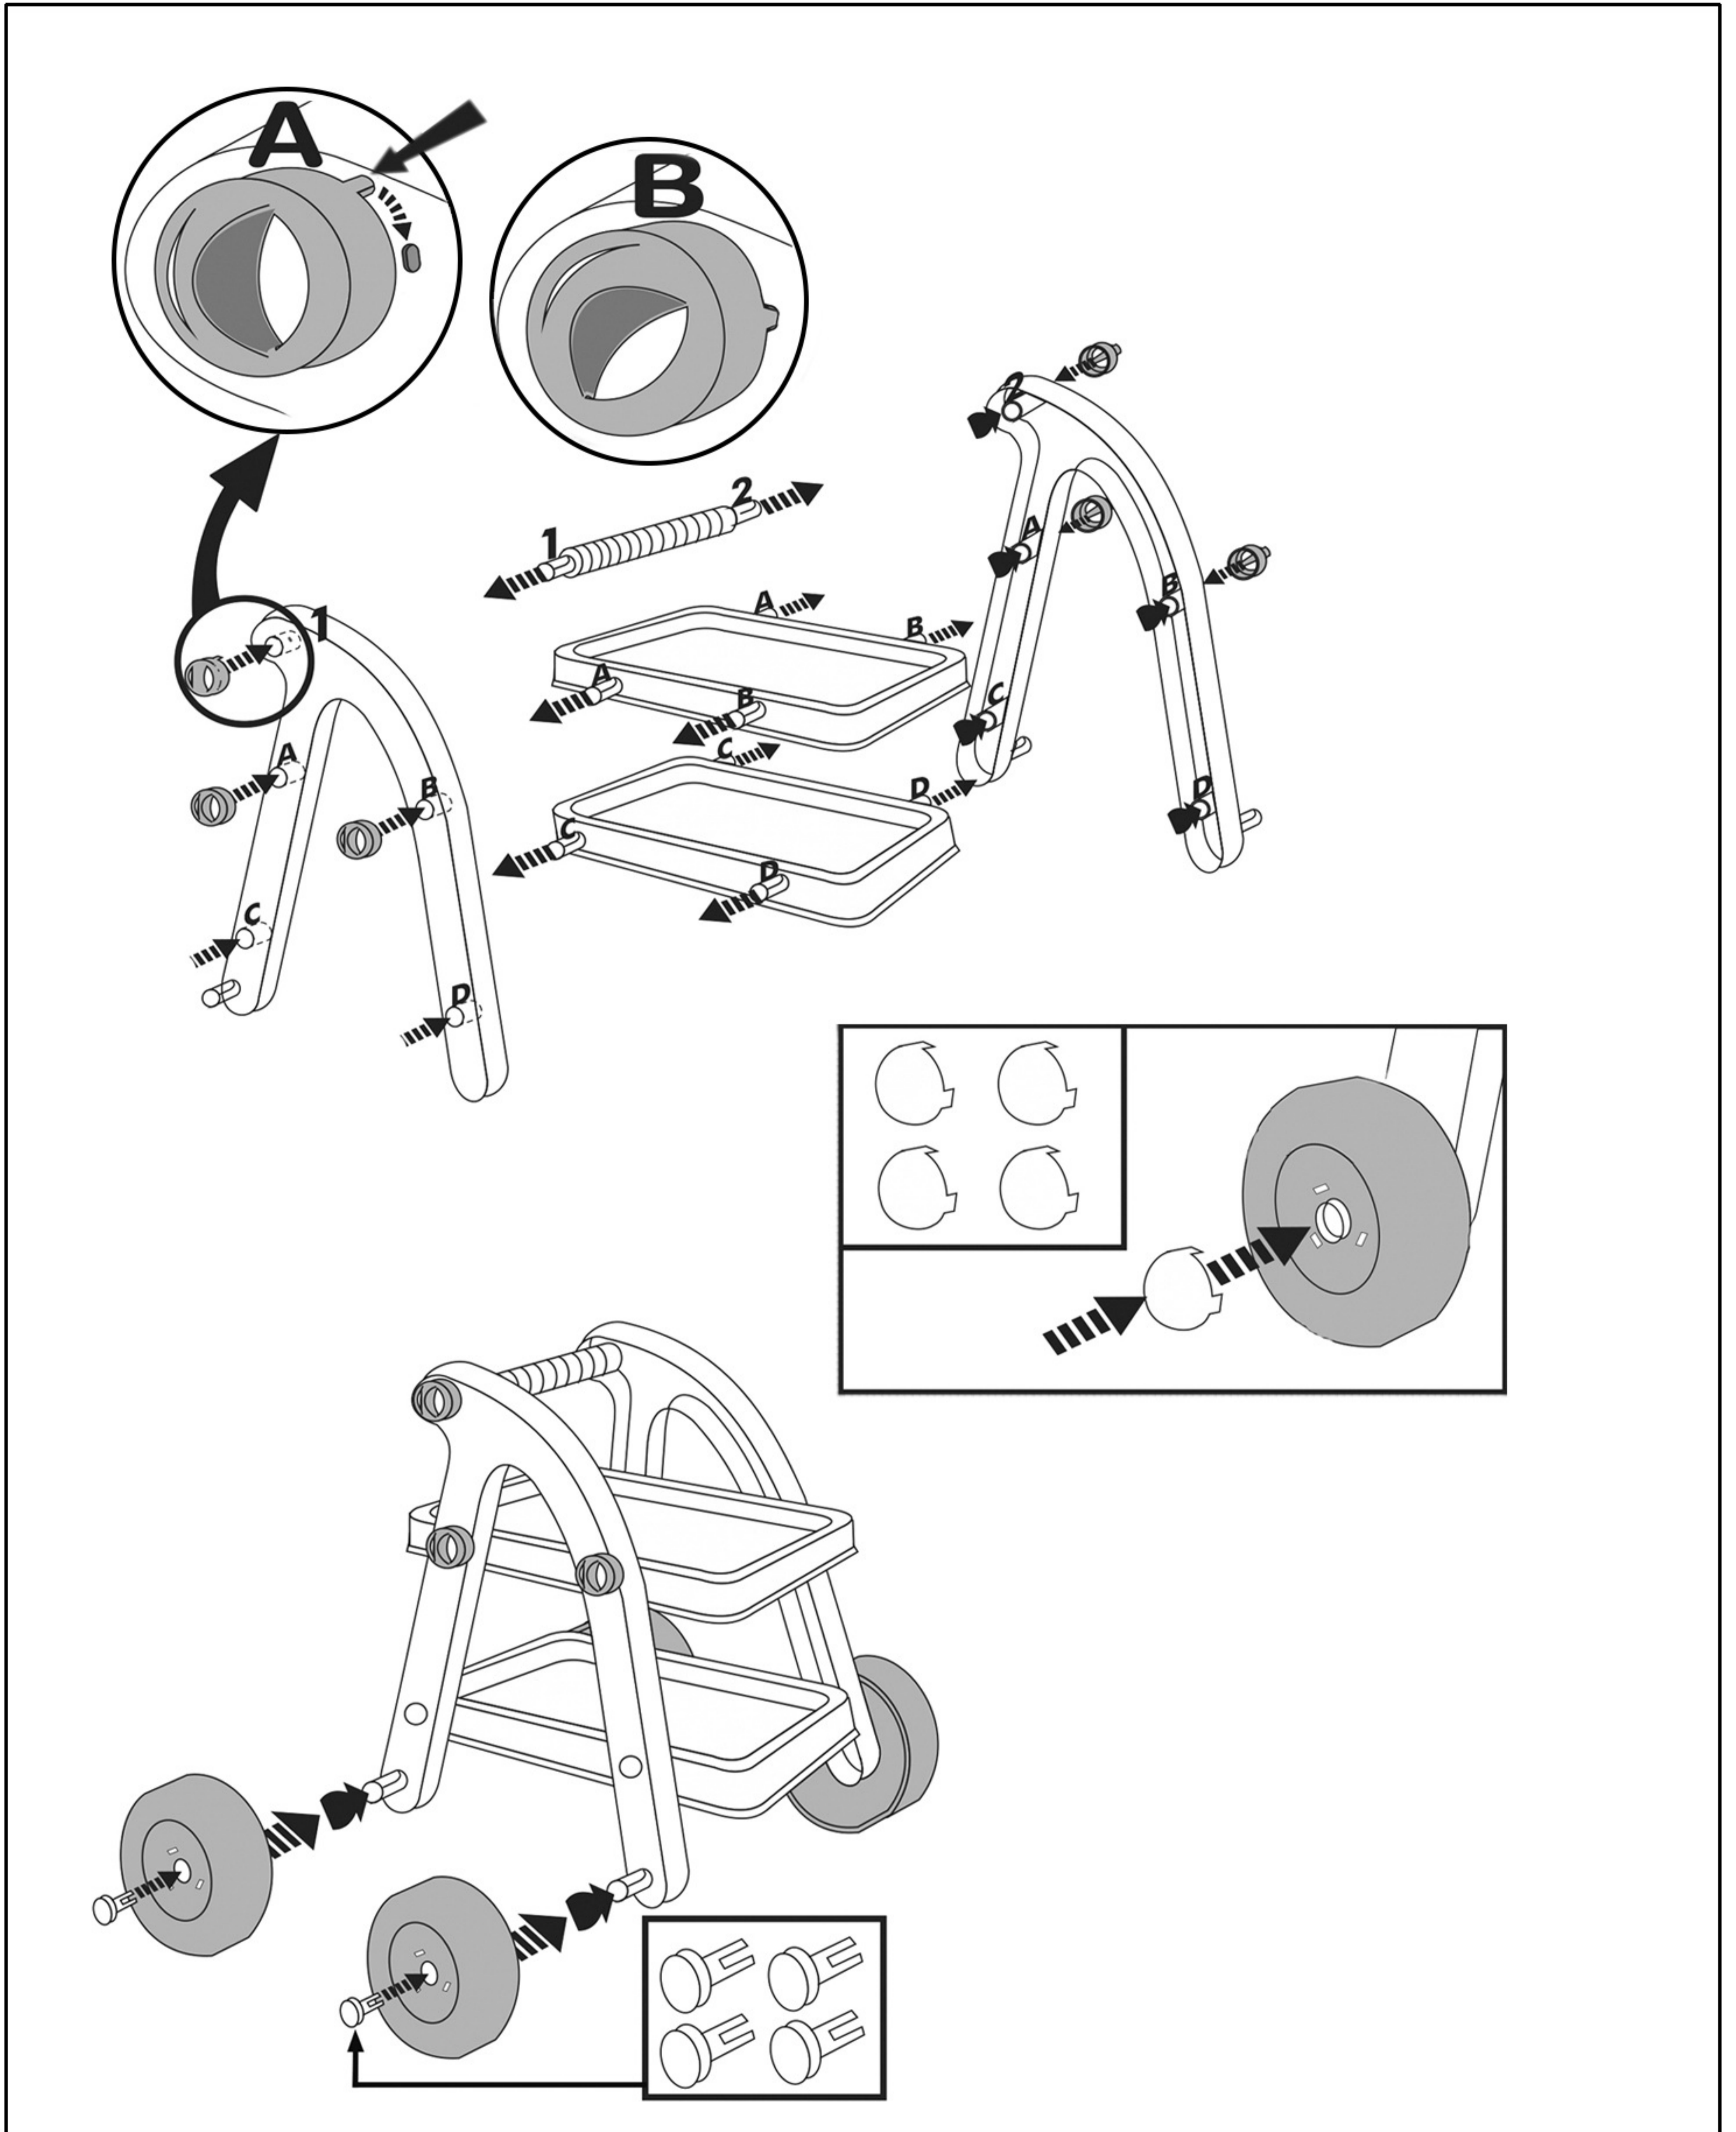

RU BY СХЕМА СБОРКИ
KZ ҚҰРАСТЫРУ ТӘСІМІ
DE MONTAGEANWEISUNG
EN ASSEMBLY INSTRUCTIONS
IT ISTRUZIONE DI MONTAGGIO
ES INSTRUCCIONES DE MONTAJE
PL INSTRUKCJA SKŁADANIA WYROBU
FR SCHEMA DE MONTAGE
CZ MONTÁŽNÍ SCHEMA
SK MONTÁŽNA SCHEMA

Art./ Art. 44655

مخطط التجميع اللغة العربية

- RU BY** СБОРКА ИЗДЕЛИЯ ДОЛЖНА ОСУЩЕСТВЛЯТЬСЯ ВЗРОСЛЫМИ
KZ БҰЙЫМДЫ ҮЛКЕНДЕР ҚҰРАСТЫРУҒА ТИІС
DE DIESES SPIELZEUG MUSS VON EINEM ERWACHSENEN MONTIERT WERDEN
EN ADULT ASSEMBLY REQUIRED
IT DEVE ESSERE ASSEMBLATO DA UNA PERSONA ADULTA
ES EL MONTAJE DEBE SER REALIZADO POR UN ADULTO
PL WYRÓB POWINIEN BYĆ SKŁADANY PRZEZ OSOBĘ DOROSŁĄ
FR LE MONTAGE DOIT ÊTRE EFFECTUÉ PAR ADULTE
CZ MONTÁŽ MUSÍ PROVÁDĚT POUZE DOSPĚLÁ OSOBA
SK MONTÁŽ MUSÍ VYKONÁVAŤ IBA DOSPELÁ OSOBA