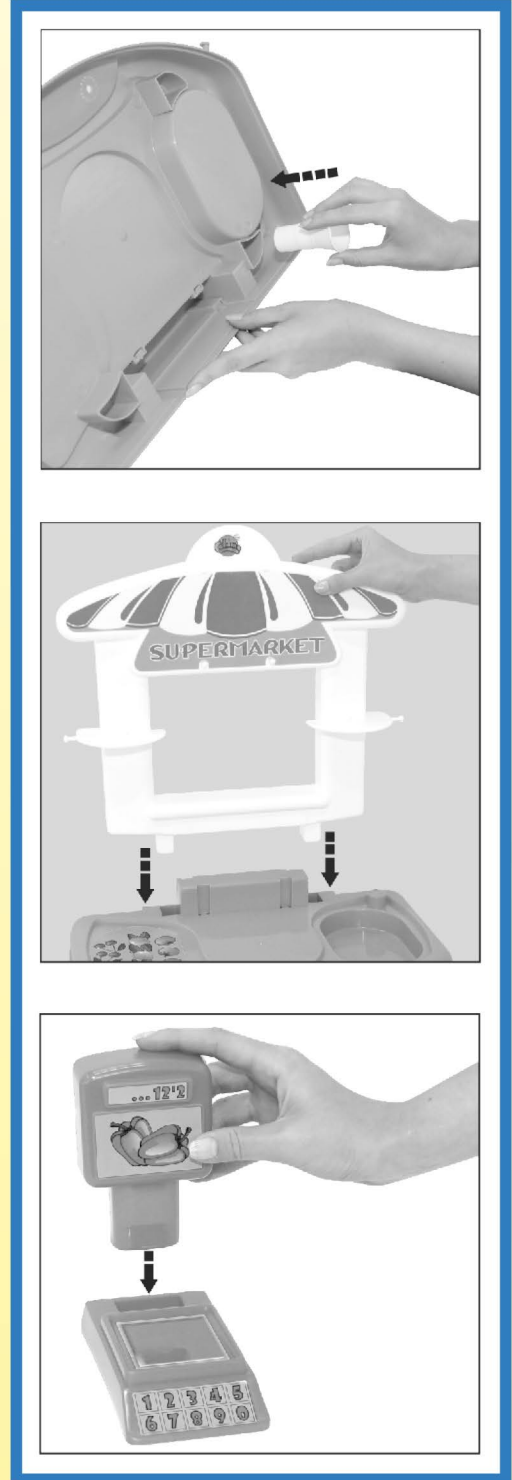

ART. 53411

CE EAC

RU BY СХЕМА СБОРКИ
 KZ ҚҰРАСТЫРУ ТӘСІМІ
 DE MONTAGEANWEISUNG
 EN ASSEMBLY INSTRUCTIONS
 IT ISTRUZIONE DI MONTAGGIO
 ES INSTRUCCIONES DE MONTAJE
 PL INSTRUKCJA SKŁADANIA WYROBU
 FR SCHEMA DE MONTAGE
 CZ MONTÁŽNÍ SCHEMA
 SK MONTÁŽNA SCHEMA

Art. / Art. 53411

مخطط التجميع اللغة العربية

RU BY СБОРКА ИЗДЕЛИЯ ДОЛЖНА ОСУЩЕСТВЛЯТЬСЯ ВЗРОСЛЫМИ
 KZ БҰЙЫМДЫ ҮЛКЕНДЕР ҚҰРАСТЫРУҒА ТИІС
 DE DIESES SPIELZEUG MUSS VON EINEM ERWACHSENEN MONTIERT WERDEN
 EN ADULT ASSEMBLY REQUIRED
 IT DEVE ESSERE ASSEMBLATO DA UNA PERSONA ADULTA
 ES EL MONTAJE DEBE SER REALIZADO POR UN ADULTO
 PL WYRÓB POWINIEN BYĆ SKŁADANY PRZEZ OSOBĘ DOROSŁĄ
 FR LE MONTAGE DOIT ÊTRE ÉFFECTUÉ PAR ADULTE
 CZ MONTÁŽ MUSÍ PROVÁDĚT POUZE DOSPĚLÁ OSOBA
 SK MONTÁŽ MUSÍ VYKONÁVAŤ IBA DOSPELÁ OSOBA