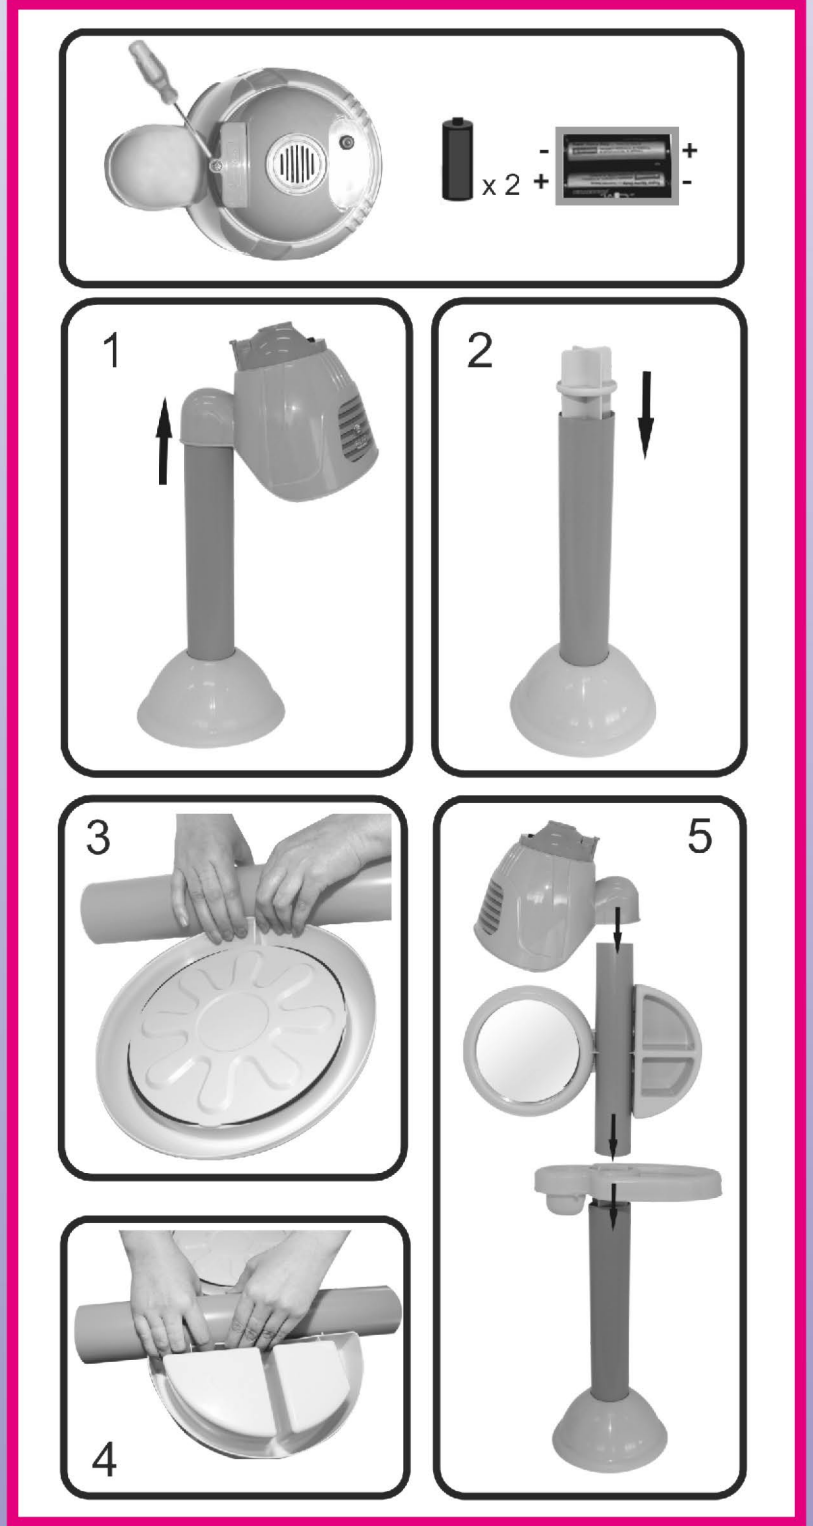

ART. 52759

RU BY СХЕМА СБОРКИ
KZ ҚҰРАСТЫРУ ТӘСІМІ
DE MONTAGEANWEISUNG
EN ASSEMBLY INSTRUCTIONS
IT ISTRUZIONE DI MONTAGGIO
ES INSTRUCCIONES DE MONTAJE
PL INSTRUKCJA SKŁADANIA WYROBU
FR SCHEMA DE MONTAGE
CZ MONTÁŽNÍ SCHEMA
SK MONTÁŽNA SCHEMA

Art. / Art. 52759

مخطط التجميع اللغة العربية

RU BY СБОРКА ИЗДЕЛИЯ ДОЛЖНА ОСУЩЕСТВЛЯТЬСЯ ВЗРОСЛЫМИ
KZ БҰЙЫМДЫ ҮЛКЕНДЕР ҚҰРАСТЫРУҒА ТИІС
DE DIESES SPIELZEUG MUSS VON EINEM ERWACHSENEN MONTIERT WERDEN
EN ADULT ASSEMBLY REQUIRED
IT DEVE ESSERE ASSEMBLATO DA UNA PERSONA ADULTA
ES EL MONTAJE DEBE SER REALIZADO POR UN ADULTO
PL WYRÓB POWINIEN BYĆ SKŁADANY PRZEZ OSOBĘ DOROSŁĄ
FR LE MONTAGE DOIT ÊTRE EFFECTUÉ PAR ADULTE
CZ MONTÁŽ MUSÍ PROVÁDĚT POUZE DOSPĚLÁ OSOBA
SK MONTÁŽ MUSÍ VYKONÁVAŤ IBA DOSPELÁ OSOBA