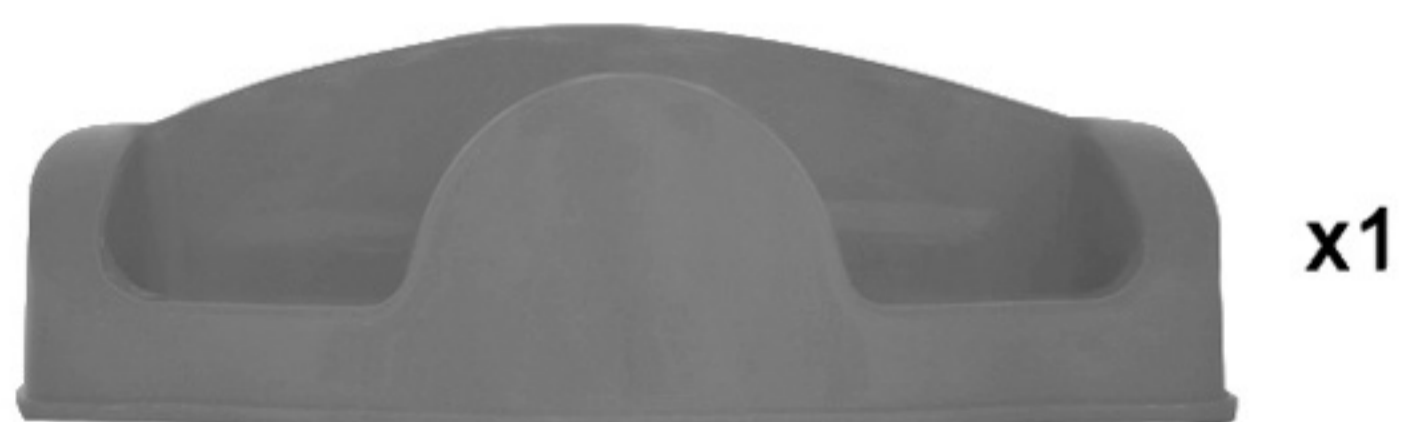

Art./ Art. 42446

مخطط التجميع

اللغة العربية

RU BY СБОРКА ИЗДЕЛИЯ ДОЛЖНА ОСУЩЕСТВЛЯТЬСЯ ВЗРОСЛЫМИ
KZ БҰЙЫМДЫ ҮЛКЕНДЕР ҚҰРАСТЫРУҒА ТИІС
DE DIESES SPIELZEUG MUSS VON EINEM ERWACHSENEN MONTIERT WERDEN
EN ADULT ASSEMBLY REQUIRED
IT DEVE ESSERE ASSEMBLATO DA UNA PERSONA ADULTA
ES EL MONTAJE DEBE SER REALIZADO POR UN ADULTO
PL WYRÓB POWINIEN BYĆ SKŁADANY PRZEZ OSOBĘ DOROSŁĄ
FR LE MONTAGE DOIT ÊTRE EFFECTUÉ PAR ADULTE
CZ MONTÁŽ MUSÍ PROVÁDĚT POUZE DOSPĚLÁ OSOBA
SK MONTÁŽ MUSÍ VYKONÁVAŤ IBA DOSPELÁ OSOBA