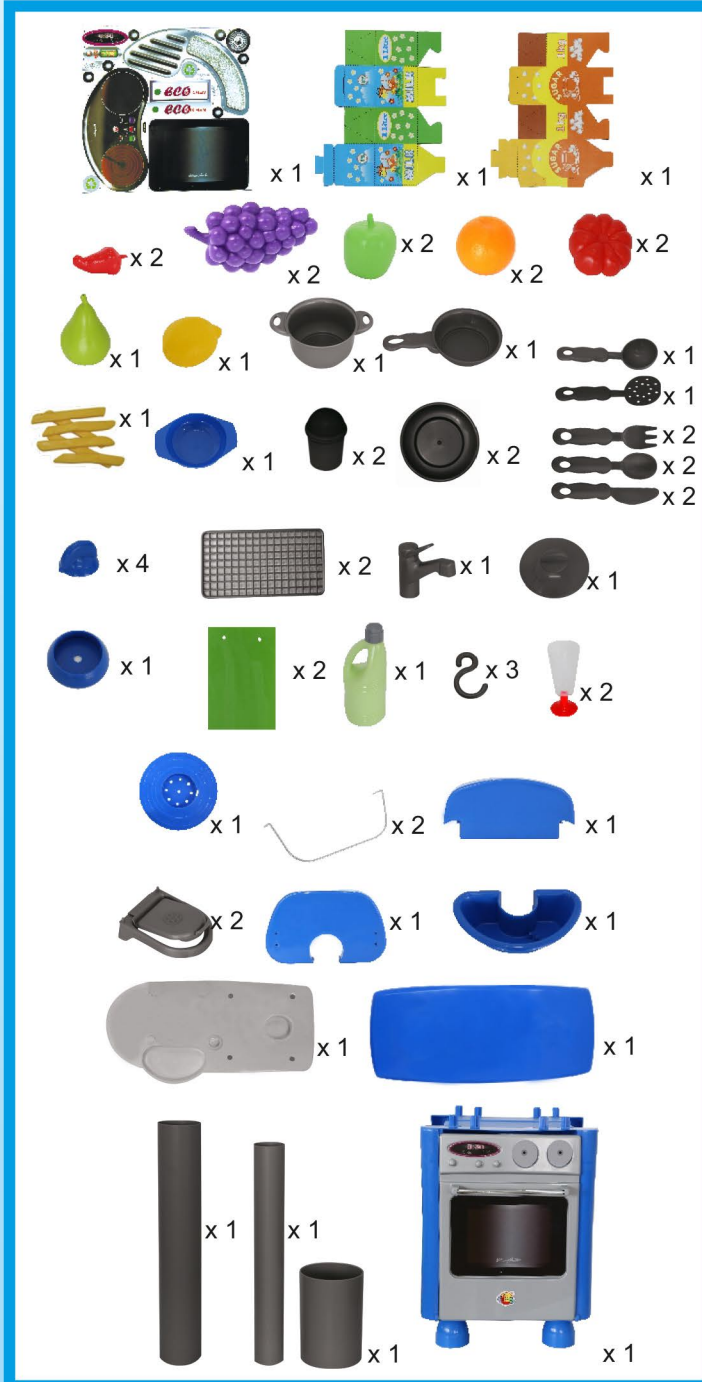

ART. 52339

CE EAC

**RU BY** СХЕМА СБОРКИ  
**KZ** ҚҰРАСТЫРУ ТӘСІМІ  
**DE** MONTAGEANWEISUNG  
**EN** ASSEMBLY INSTRUCTIONS  
**IT** ISTRUZIONE DI MONTAGGIO  
**ES** INSTRUCCIONES DE MONTAJE  
**PL** INSTRUKCJA SKŁADANIA WYROBU  
**FR** SCHEMA DE MONTAGE  
**CZ** MONTÁŽNÍ SCHEMA  
**SK** MONTÁŽNA SCHEMA

Art. / Art. 52339

مخطط التجميع اللغة العربية

**RU BY** СБОРКА ИЗДЕЛИЯ ДОЛЖНА ОСУЩЕСТВЛЯТЬСЯ ВЗРОСЛЫМИ  
**KZ** БҰЙЫМДЫ ҮЛКЕНДЕР ҚҰРАСТЫРУҒА ТИІС  
**DE** DIESES SPIELZEUG MUSS VON EINEM ERWACHSENEN MONTIERT WERDEN  
**EN** ADULT ASSEMBLY REQUIRED  
**IT** DEVE ESSERE ASSEMBLATO DA UNA PERSONA ADULTA  
**ES** EL MONTAJE DEBE SER REALIZADO POR UN ADULTO  
**PL** WYRÓB POWINIEN BYĆ SKŁADANY PRZEZ OSOBĘ DOROSŁĄ  
**FR** LE MONTAGE DOIT ÊTRE ÉFFECTUÉ PAR ADULTE  
**CZ** MONTÁŽ MUSÍ PROVÁDĚT POUZE DOSPĚLÁ OSOBA  
**SK** MONTÁŽ MUSÍ VYKONÁVAŤ IBA DOSPELÁ OSOBA