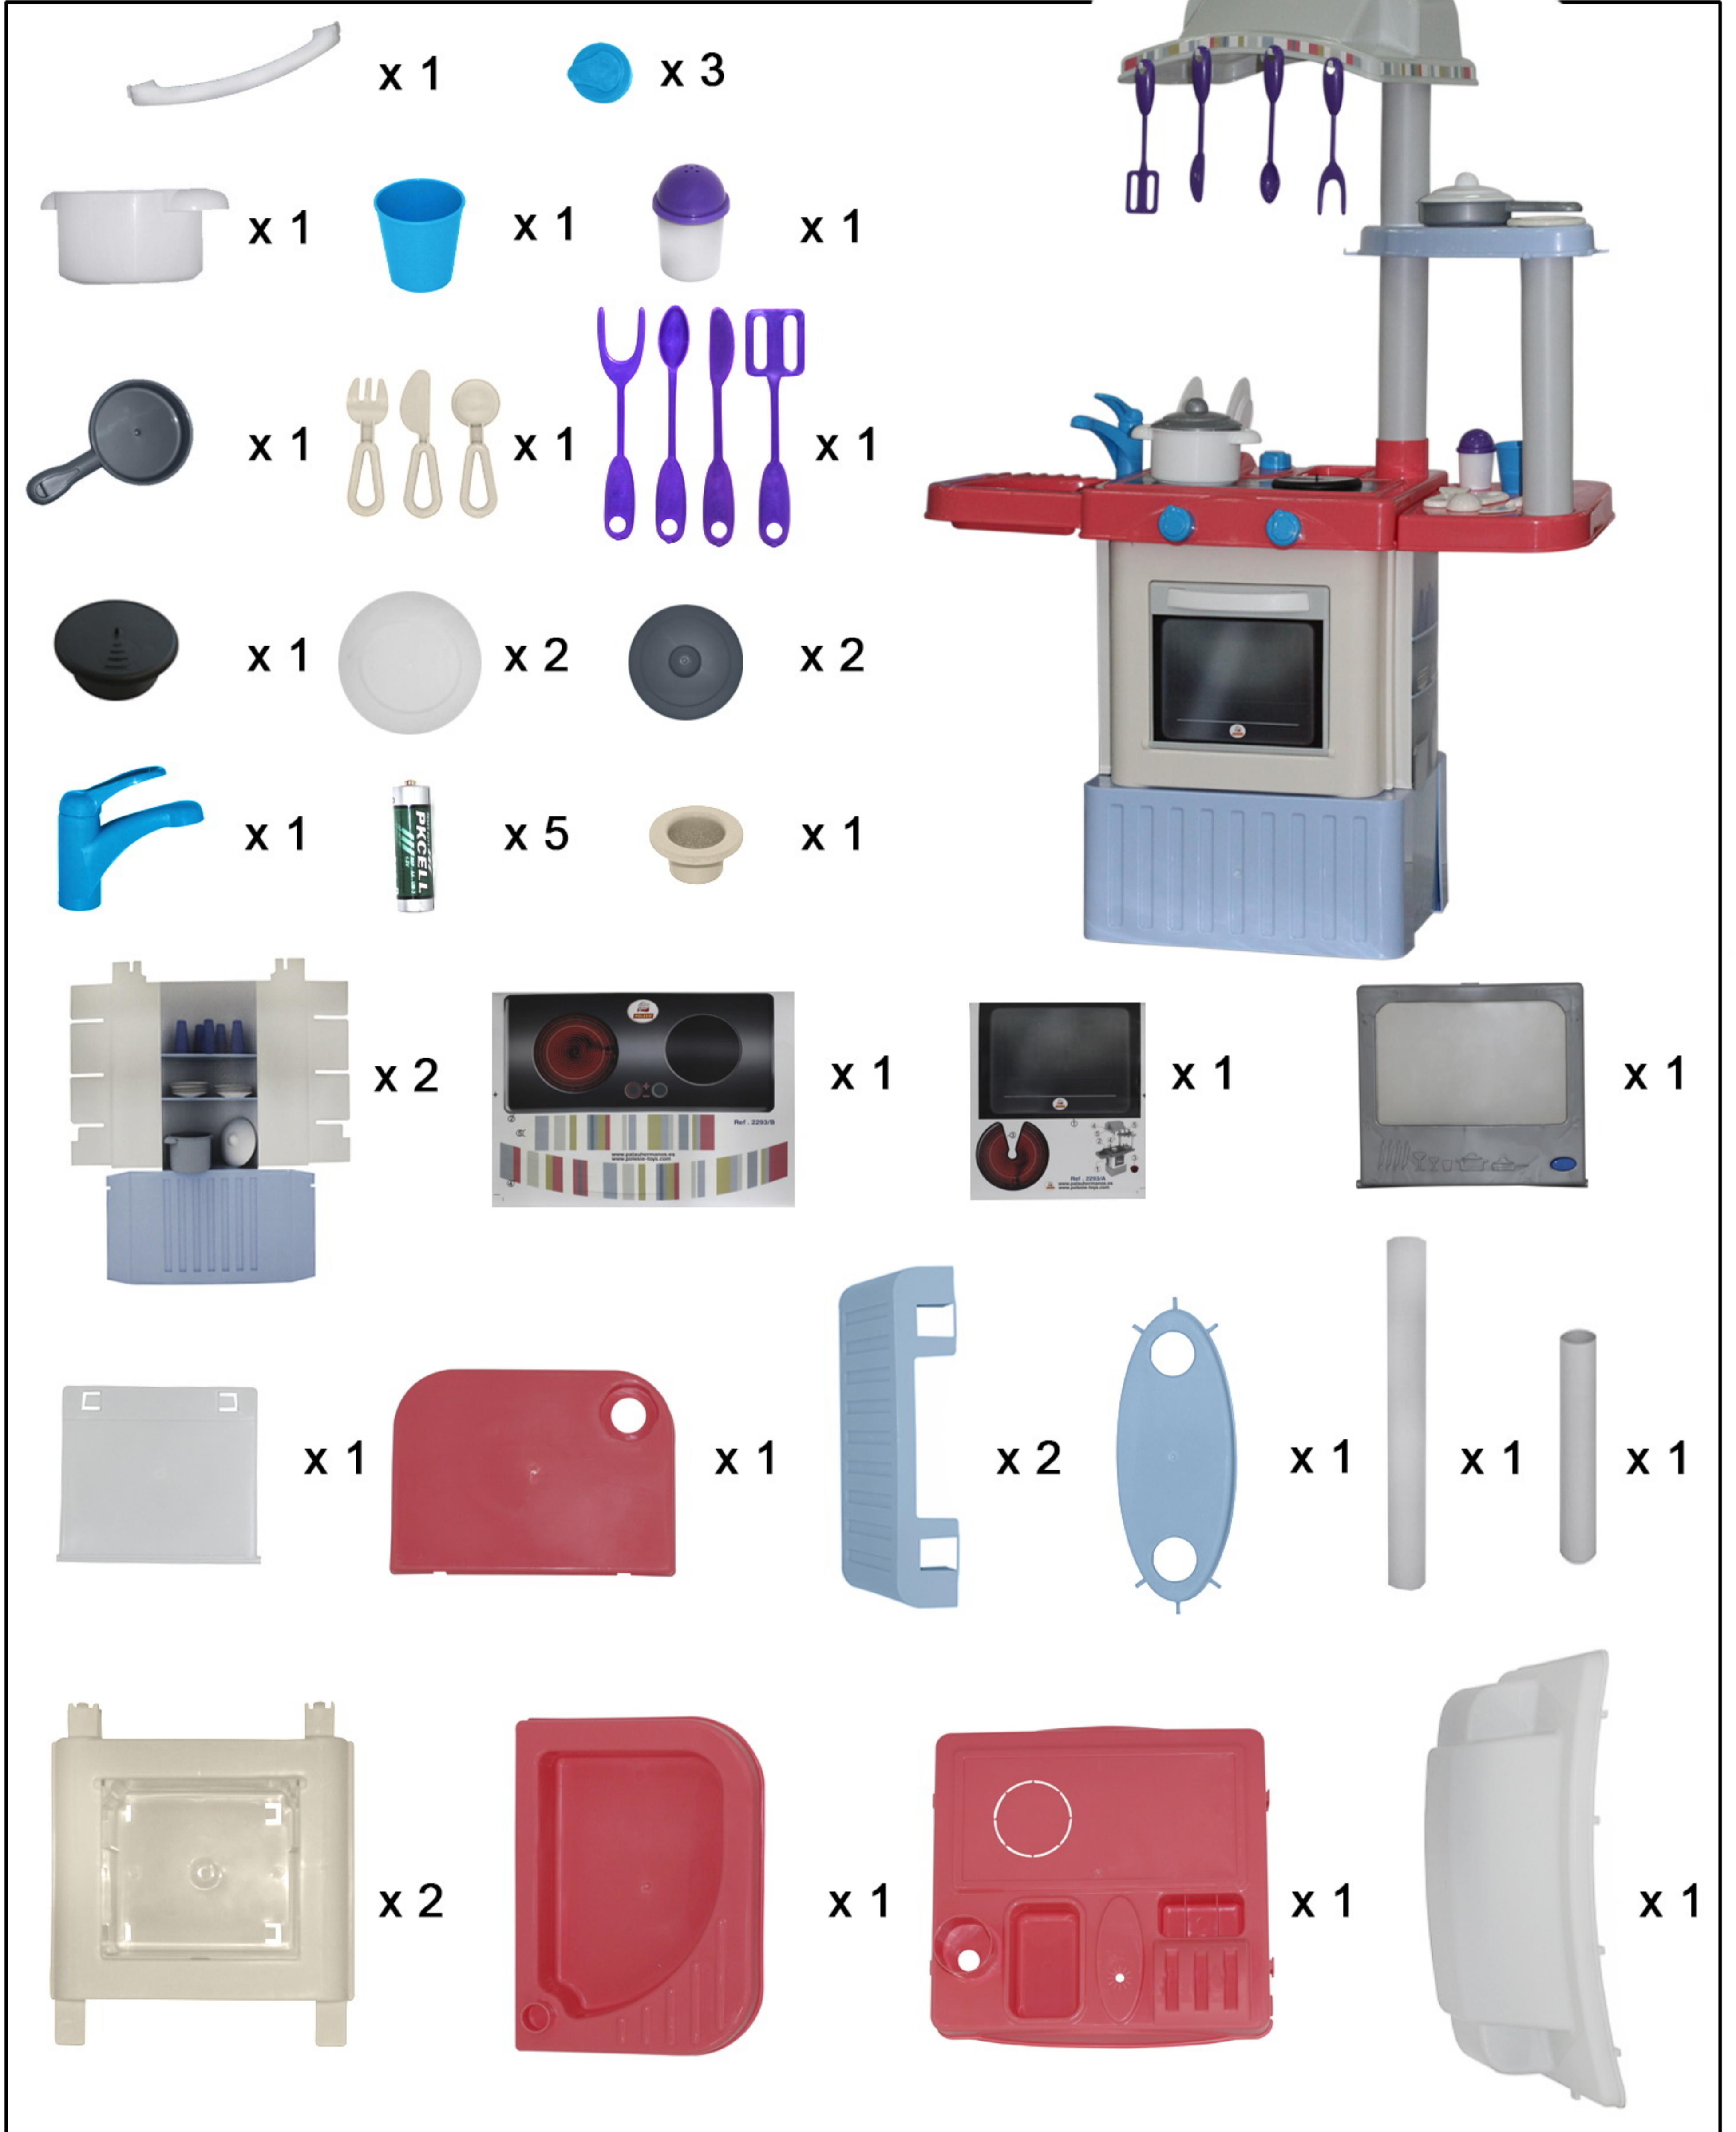

Art./ Art. 42354

مخطط التجميع اللغة العربية

- RU BY** СБОРКА ИЗДЕЛИЯ ДОЛЖНА ОСУЩЕСТВЛЯТЬСЯ ВЗРОСЛЫМИ
KZ БҰЙЫМДЫ ҮЛКЕНДЕР ҚҰРАСТЫРУҒА ТИІС
DE DIESES SPIELZEUG MUSS VON EINEM ERWACHSENEN MONTIERT WERDEN
EN ADULT ASSEMBLY REQUIRED
IT DEVE ESSERE ASSEMBLATO DA UNA PERSONA ADULTA
ES EL MONTAJE DEBE SER REALIZADO POR UN ADULTO
PL WYRÓB POWINIEN BYĆ SKŁADANY PRZEZ OSOBE DOROSŁĄ
FR LE MONTAGE DOIT ÊTRE EFFECTUÉ PAR ADULTE
CZ MONTÁŽ MUSÍ PROVÁDĚT POUZE DOSPĚLÁ OSOBA
SK MONTÁŽ MUSÍ VYKONÁVAŤ IBA DOSPELÁ OSOBA