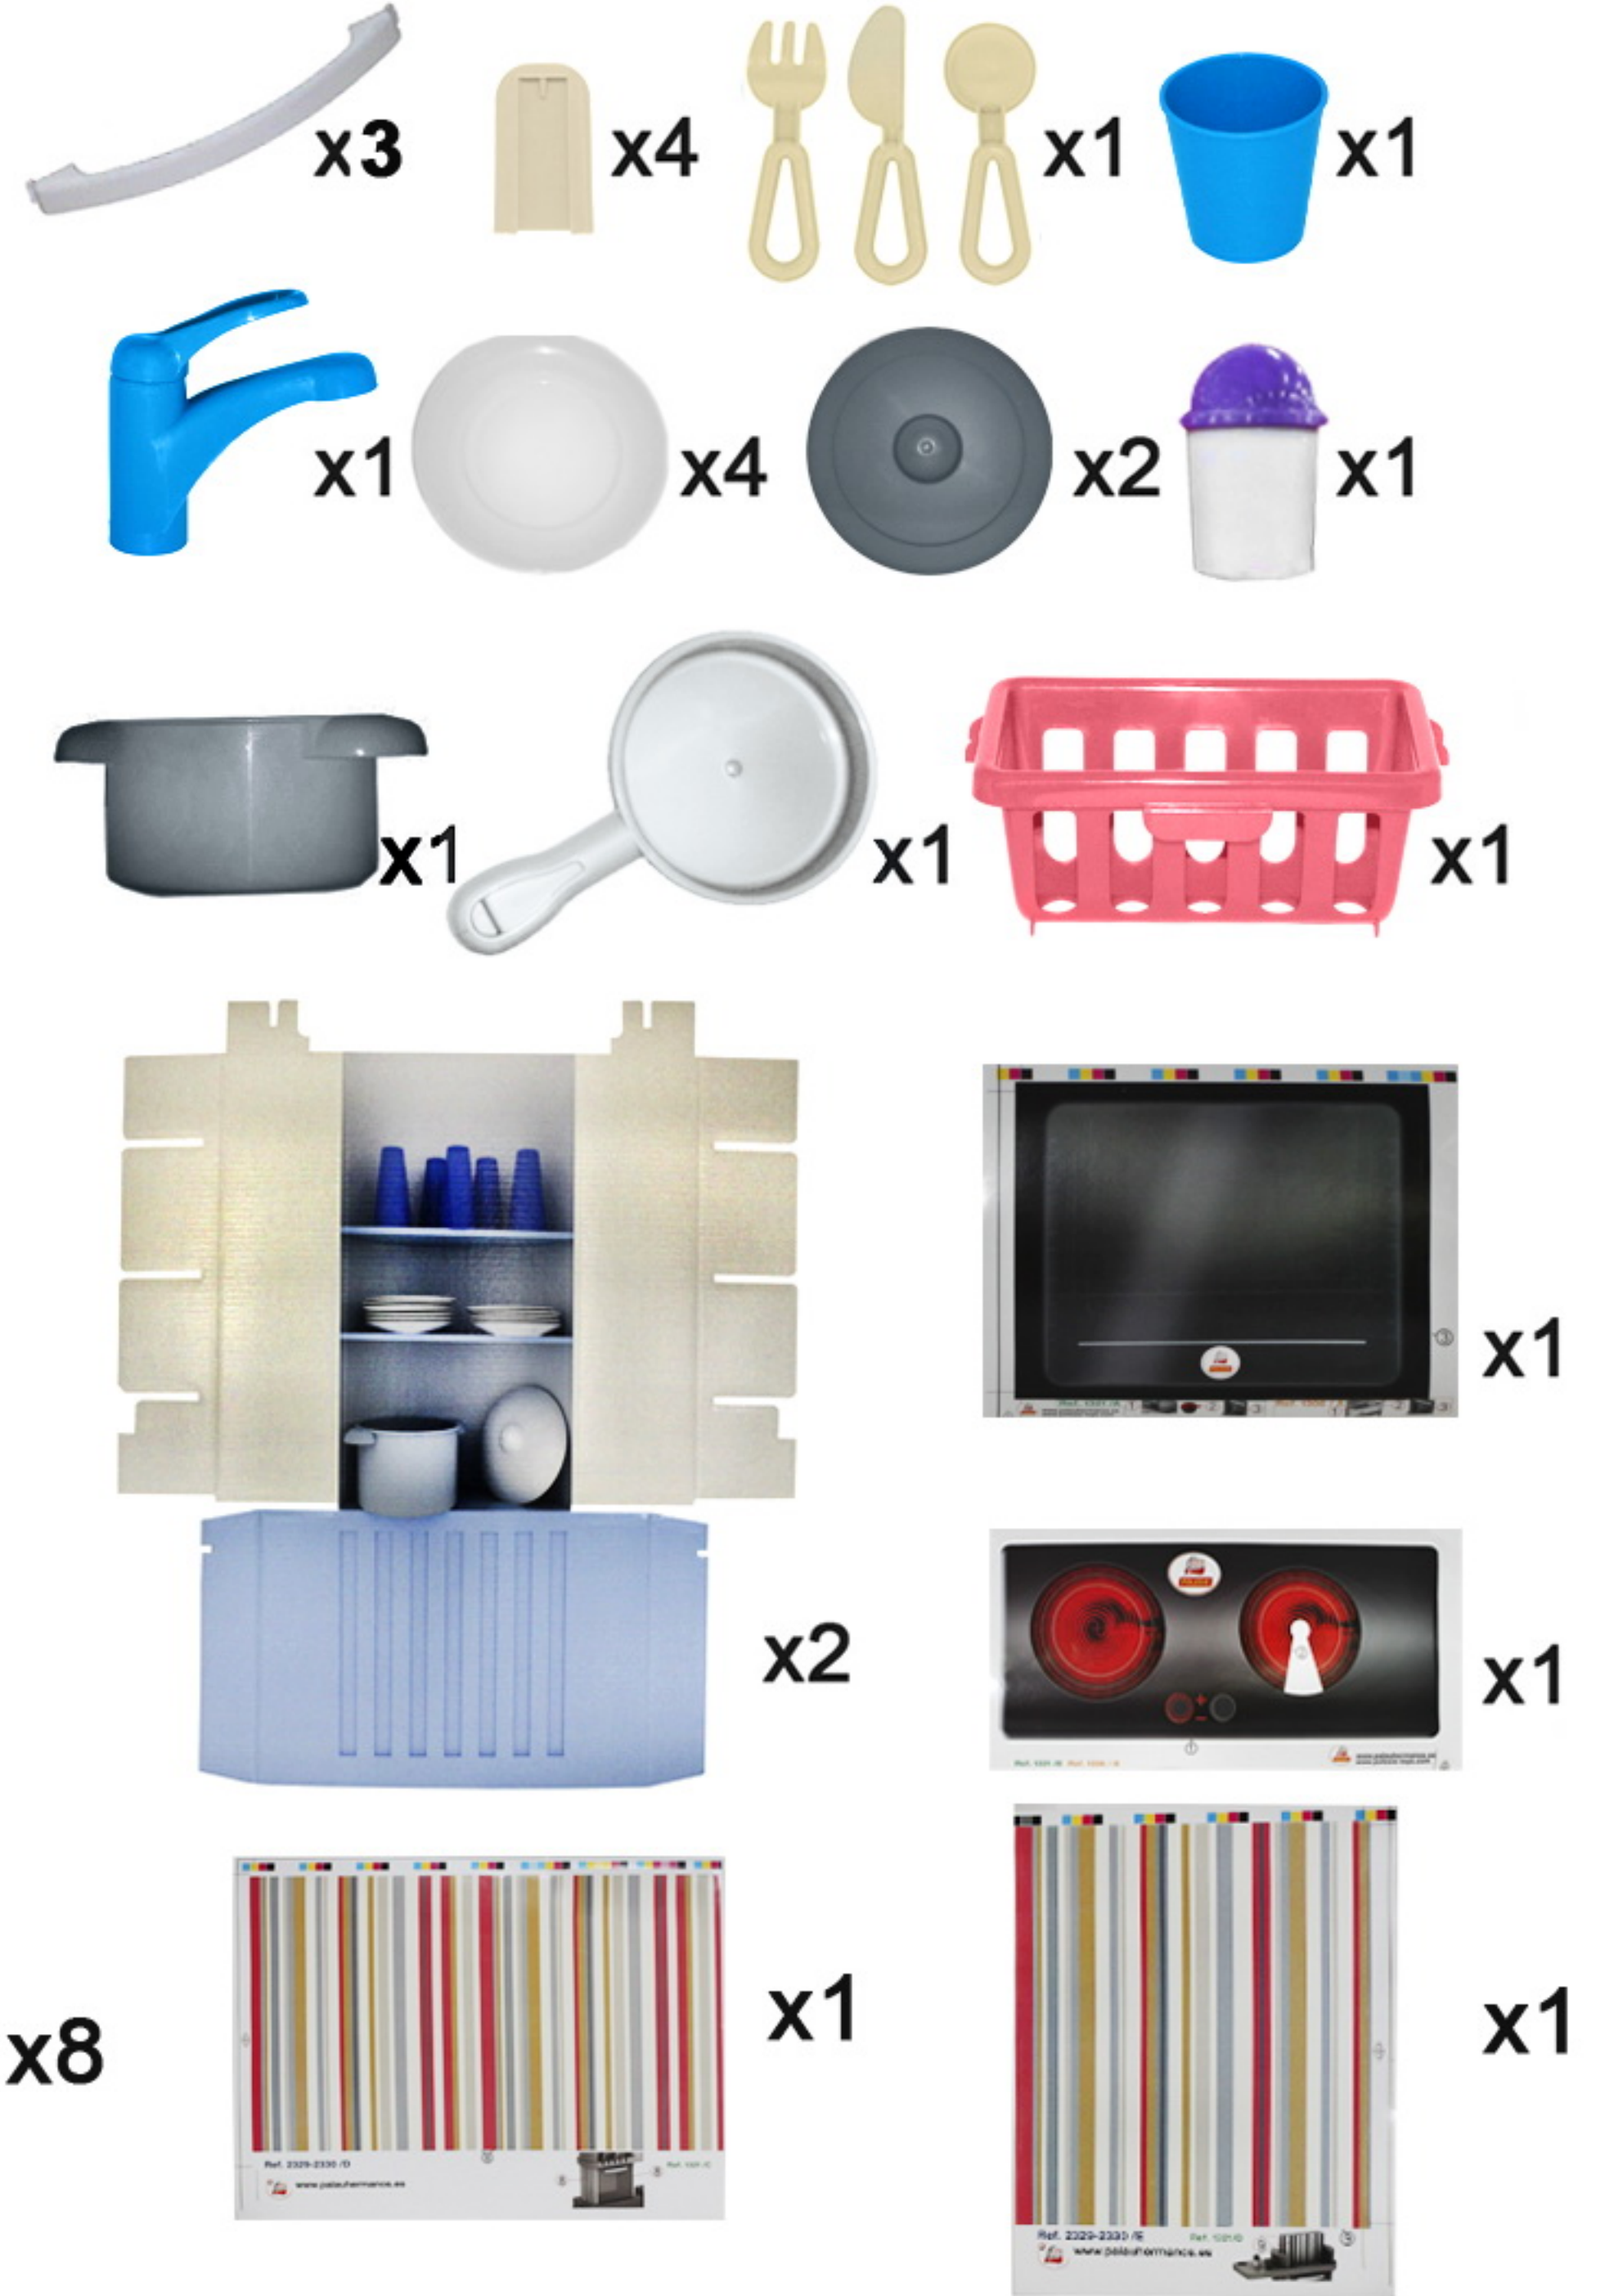

Art. / Art. 42347

مخطط التجميع اللغة العربية

RU BY СБОРКА ИЗДЕЛИЯ ДОЛЖНА ОСУЩЕСТВЛЯТЬСЯ ВЗРОСЛЫМИ  
 KZ БҰЙЫМДЫ ҮЛКЕНДЕР ҚҰРАСТЫРУҒА ТИІС  
 DE DIESES SPIELZEUG MUSS VON EINEM ERWACHSENEN MONTIERT WERDEN  
 EN ADULT ASSEMBLY REQUIRED  
 IT DEVE ESSERE ASSEMBLATO DA UNA PERSONA ADULTA  
 ES EL MONTAJE DEBE SER REALIZADO POR UN ADULTO  
 PL WYRÓB POWINIEN BYĆ SKŁADANY PRZEZ OSOBE DOROSŁĄ  
 FR LE MONTAGE DOIT ÊTRE EFFECTUÉ PAR ADULTE  
 CZ MONTÁŽ MUSÍ PROVÁDĚT POUZE DOSPĚLÁ OSOBA  
 SK MONTÁŽ MUSÍ VYKONÁVAŤ IBA DOSPELÁ OSOBA