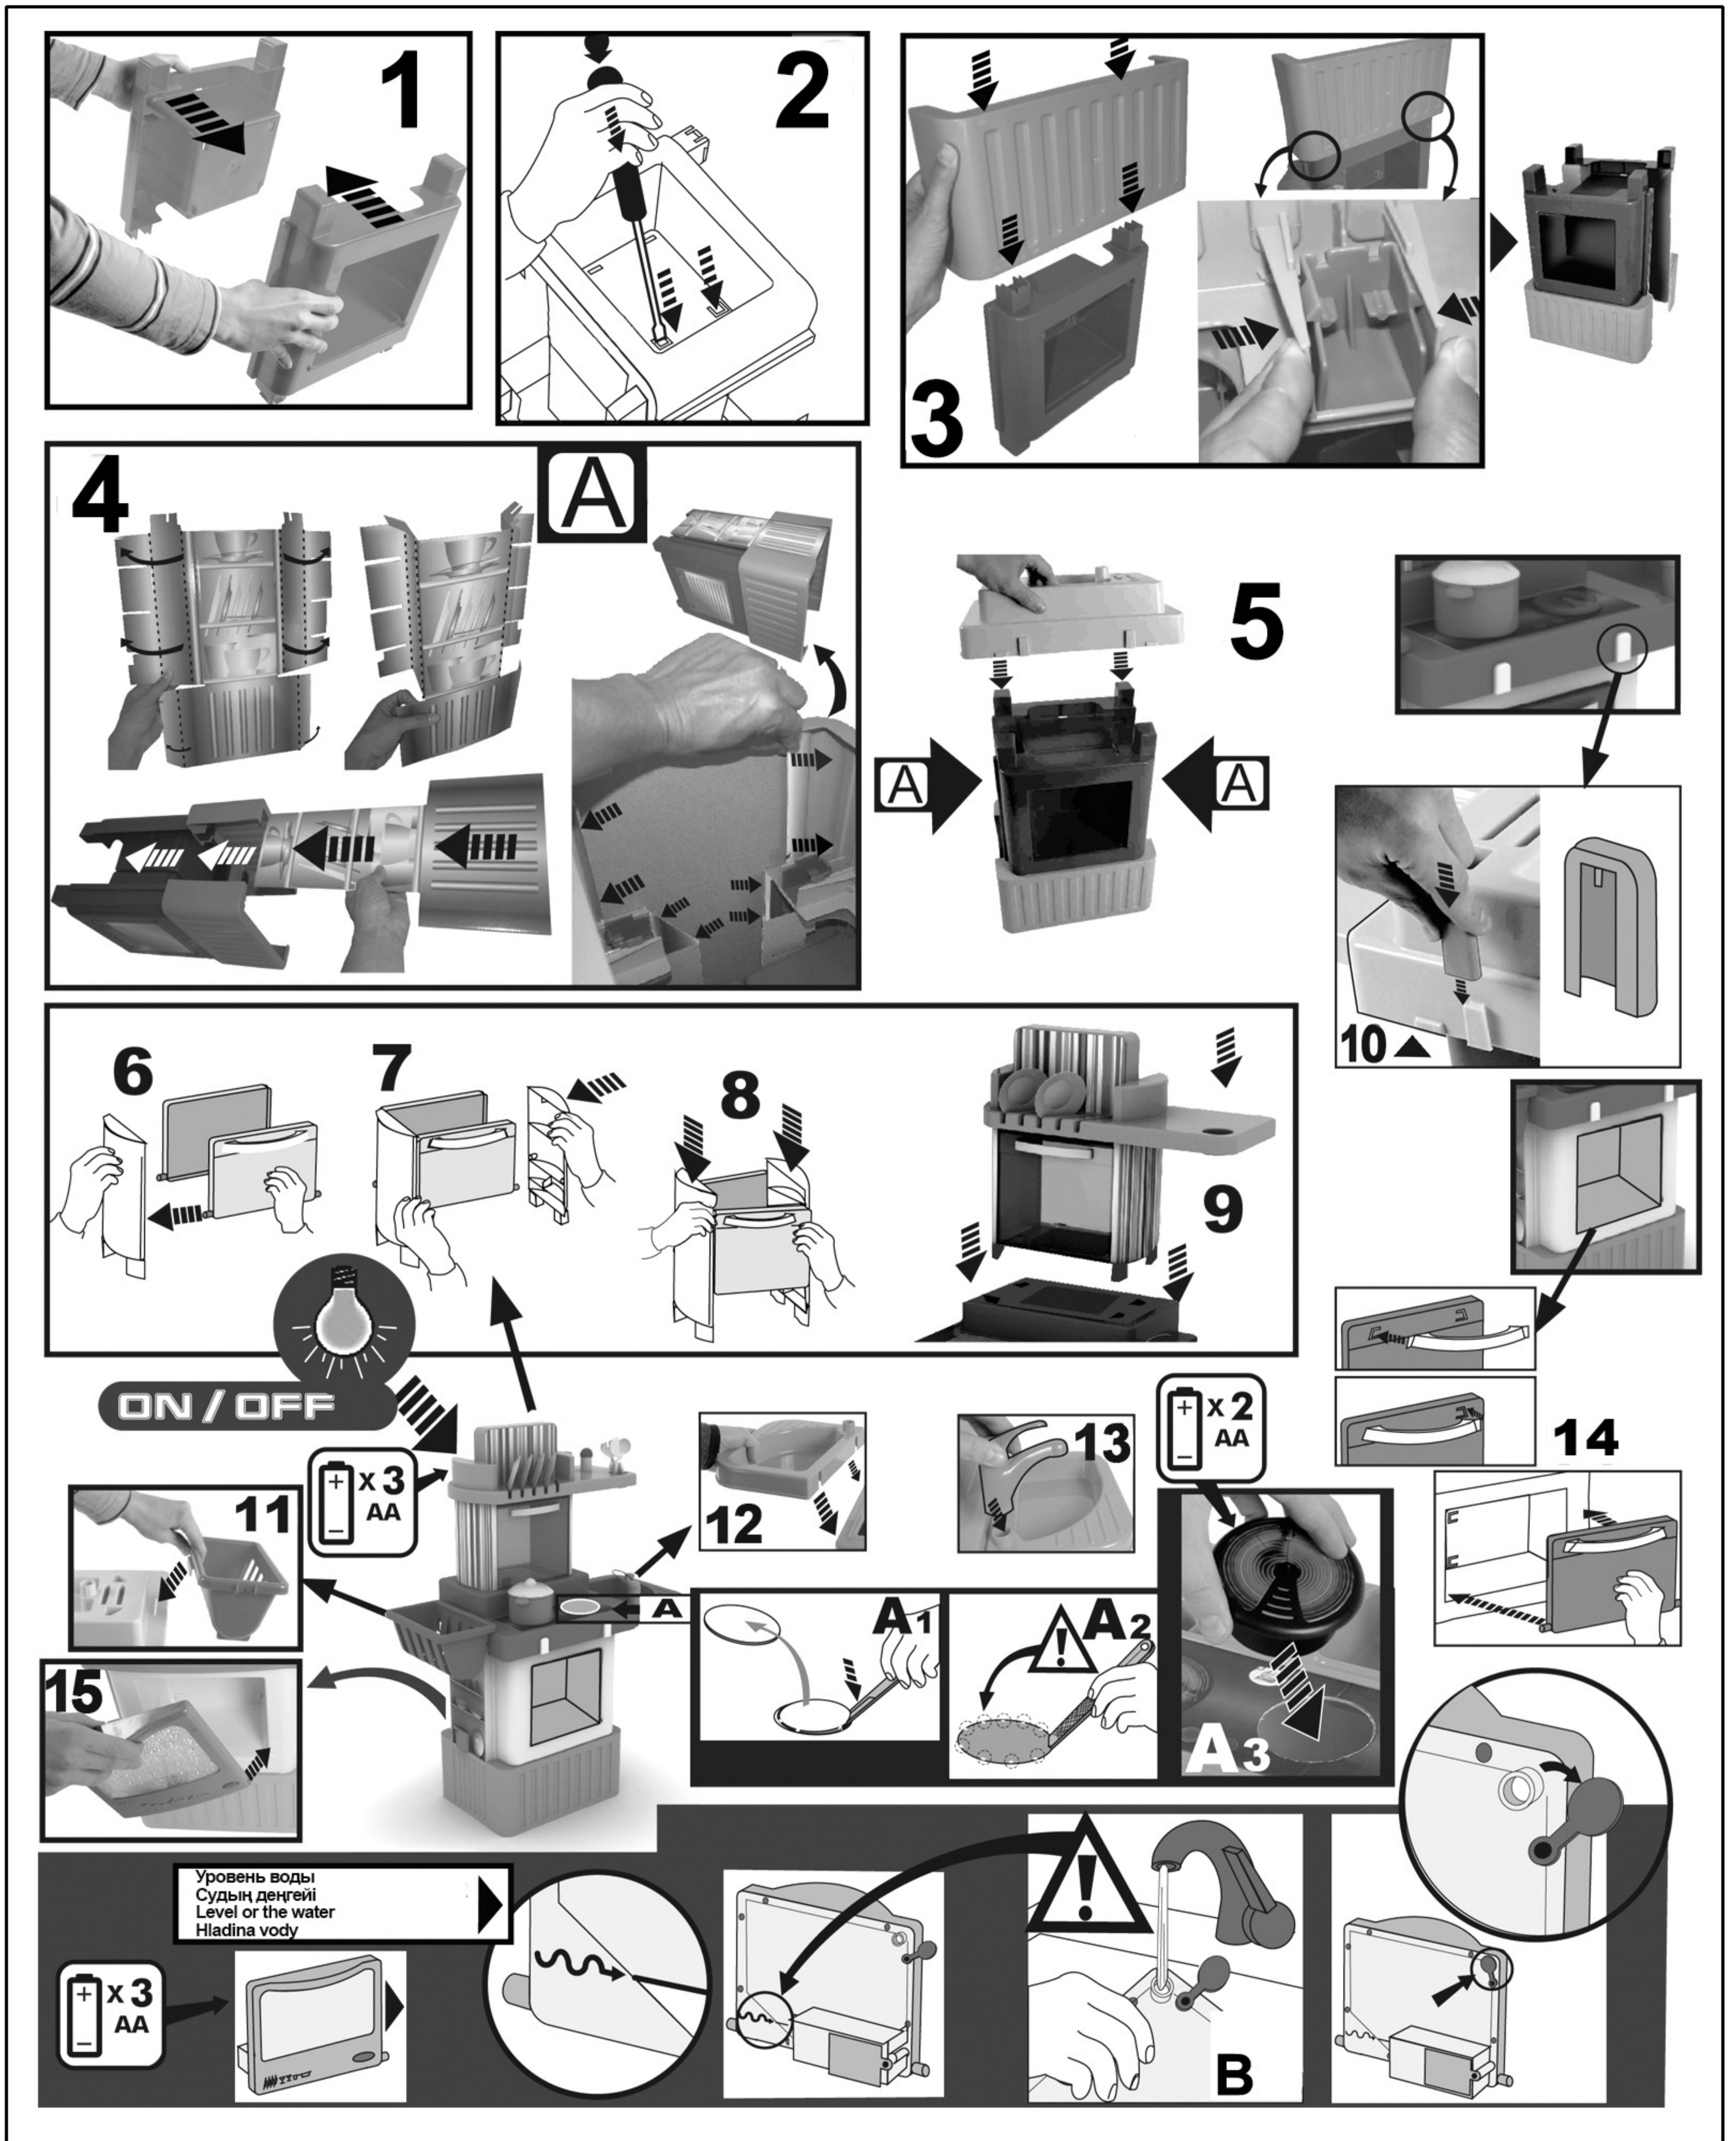

RU BY СХЕМА СБОРКИ  
 KZ ҚҰРАСТЫРУ ТӘСІМІ  
 DE MONTAGEANWEISUNG  
 EN ASSEMBLY INSTRUCTIONS  
 IT ISTRUZIONE DI MONTAGGIO  
 ES INSTRUCCIONES DE MONTAJE  
 PL INSTRUKCJA SKŁADANIA WYROBU  
 FR SCHEMA DE MONTAGE  
 CZ MONTÁŽNÍ SCHEMA  
 SK MONTÁŽNA SCHEMA

Art. / Art. 42347

مخطط التجميع اللغة العربية

RU BY СБОРКА ИЗДЕЛИЯ ДОЛЖНА ОСУЩЕСТВЛЯТЬСЯ ВЗРОСЛЫМИ  
 KZ БҰЙЫМДЫ ҮЛКЕНДЕР ҚҰРАСТЫРУҒА ТИІС  
 DE DIESES SPIELZEUG MUSS VON EINEM ERWACHSENEN MONTIERT WERDEN  
 EN ADULT ASSEMBLY REQUIRED  
 IT DEVE ESSERE ASSEMBLATO DA UNA PERSONA ADULTA  
 ES EL MONTAJE DEBE SER REALIZADO POR UN ADULTO  
 PL WYRÓB POWINIEN BYĆ SKŁADANY PRZEZ OSOBE DOROSŁĄ  
 FR LE MONTAGE DOIT ÊTRE EFFECTUÉ PAR ADULTE  
 CZ MONTÁŽ MUSÍ PROVÁDĚT POUZE DOSPĚLÁ OSOBA  
 SK MONTÁŽ MUSÍ VYKONÁVAŤ IBA DOSPELÁ OSOBA