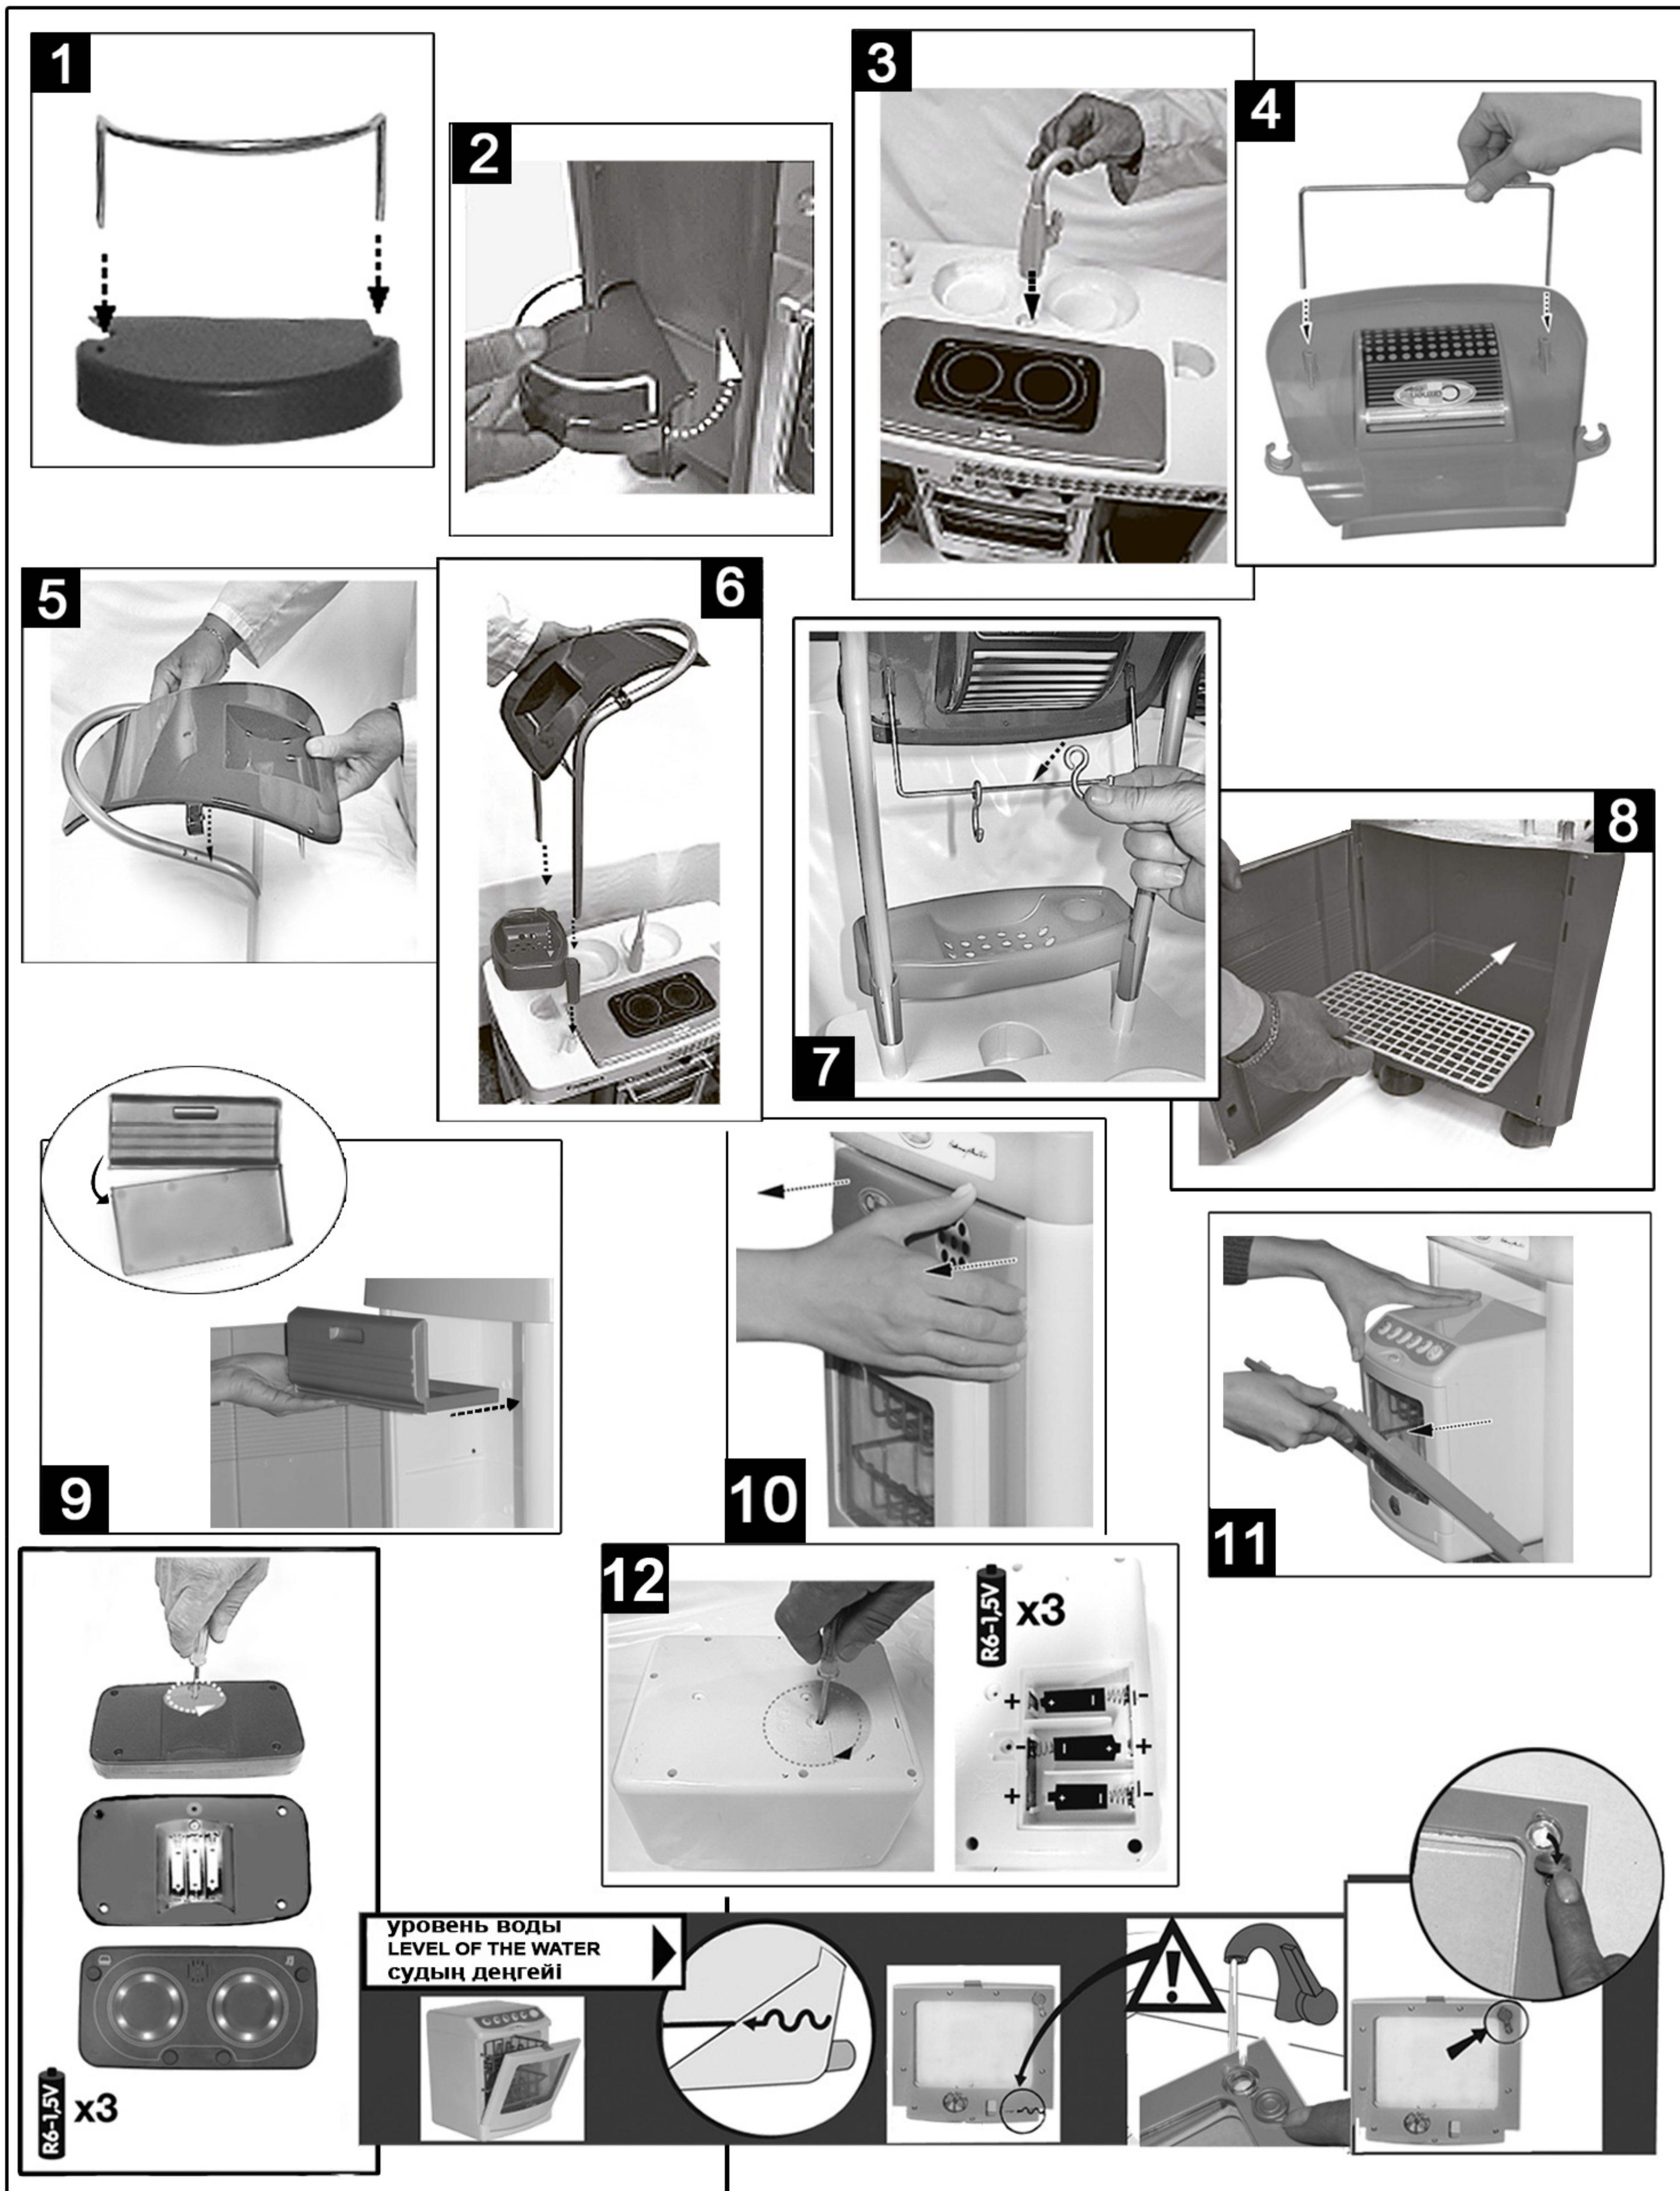

BY

ИЗДЕЛИЕ ДОЛЖНО СОБИРАТЬСЯ ВЗРОСЛЫМИ

RUS

KZ

БҰЙЫМДЫ ҮЛКЕНДЕР ҚҰРАСТЫРУҒА ТИІС

E

SE DEBE MONTAR POR UNA PERSONA ADULTA

GB

THIS TOY MUST BE ASSEMBLED BY AN ADULT

D

DIESES SPIELZEUG MUSS VON EINEM ERWACHSENEN MONTIERT WERDEN

I

DEVE ESSERE ASSEMBLATO DA UNA PERSONA ADULTA