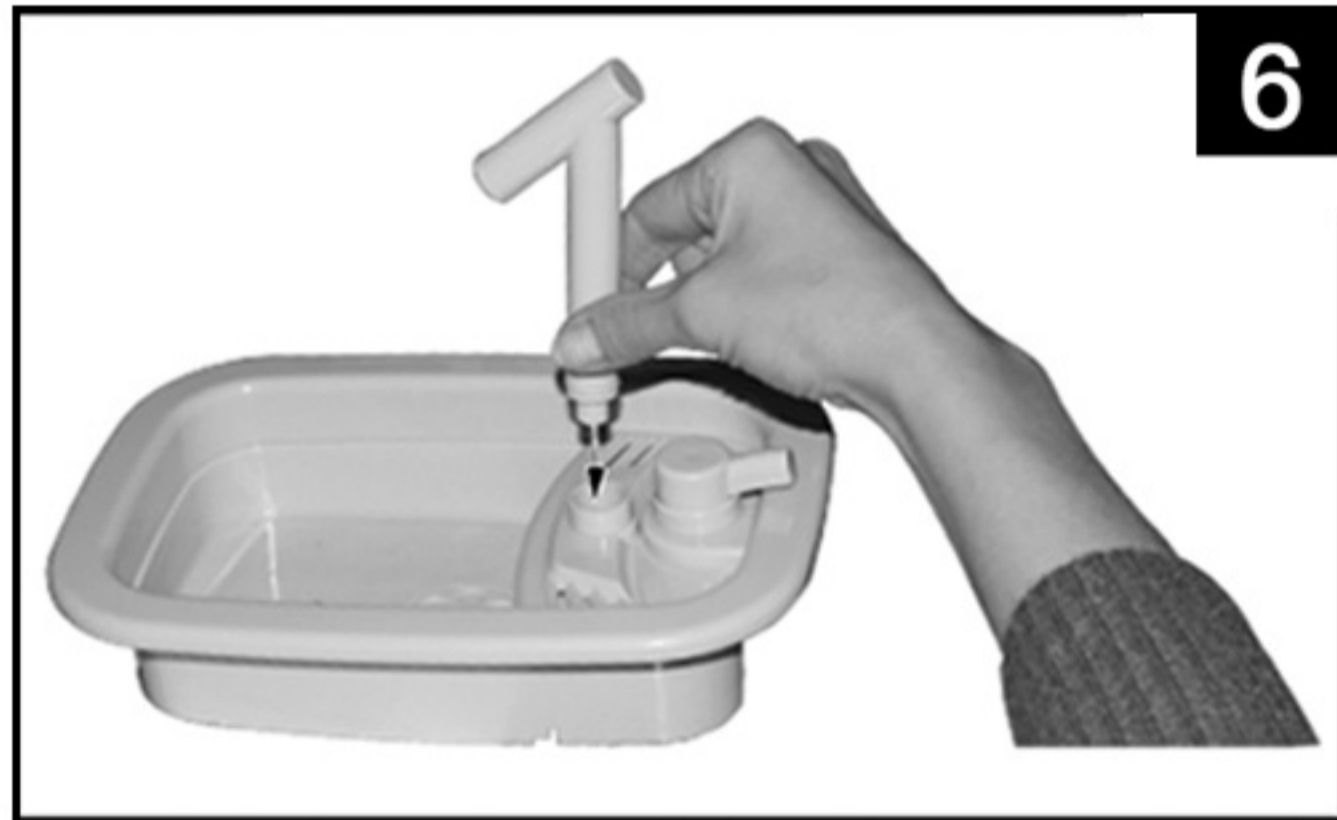

RU: Уровень воды
 KZ: Судың деңгейі
 EN: Level of the water
 CZ/SK: Hladina vody

RU BY СБОРКА ИЗДЕЛИЯ ДОЛЖНА ОСУЩЕСТВЛЯТЬСЯ ВЗРОСЛЫМИ
KZ БҰЙЫМДЫ ҮЛКЕНДЕР ҚҰРАСТЫРУҒА ТИІС
EN ADULT ASSEMBLY REQUIRED
DE DER ZUSAMMENBAU IST DURCH EINEN ERWACHSENEN VORZUNEHMEN
IT RICHIESTO ASSEMBLAGGIO DA PARTE DI UN ADULTO
ES SE REQUIERE ENSAMBLAJE POR UN ADULTO
FR ASSEMBLAGE PAR UN ADULTE REQUIS
PL WYMAGANY MONTAŻ PRZEZ OSOBĘ DOROSŁĄ
CZ NUTNÉ SESTAVENÍ HRAČKY DOSPĚLOU OSOBOU
SK VYŽADUJE SA DOHLAD DOSPELÝCH