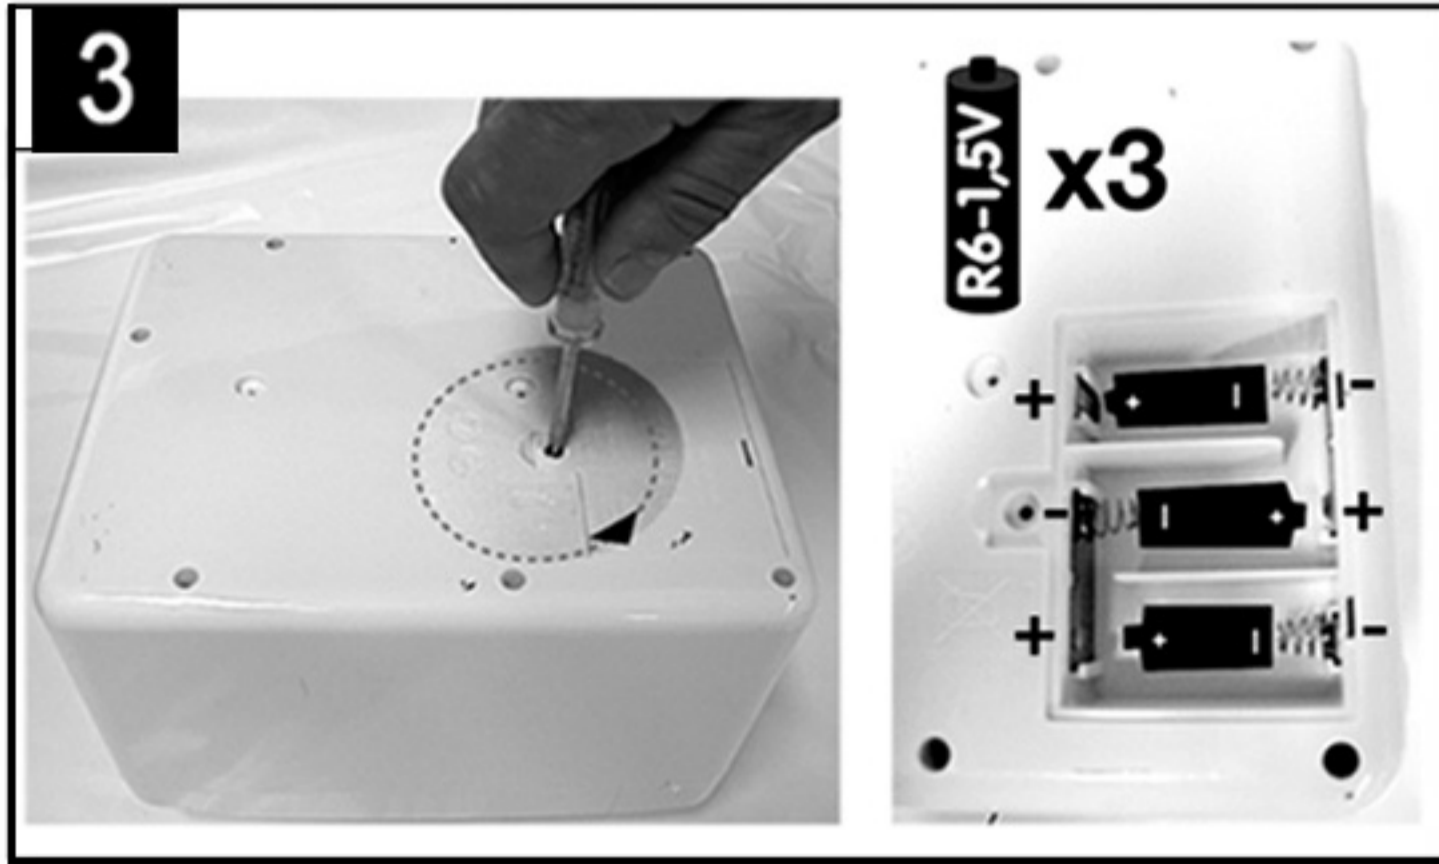

RU: Уровень воды
 KZ: Судың деңгейі
 EN: Level of the water
 CZ/SK: Hladina vody

RU BY СБОРКА ИЗДЕЛИЯ ДОЛЖНА ОСУЩЕСТВЛЯТЬСЯ ВЗРОСЛЫМИ
KZ БҰЙЫМДЫ ҮЛКЕНДЕР ҚҰРАСТЫРУҒА ТИІС
EN ADULT ASSEMBLY REQUIRED
DE DER ZUSAMMENBAU IST DURCH EINEN ERWACHSENEN VORZUNEHMEN
IT RICHIESTO ASSEMBLAGGIO DA PARTE DI UN ADULTO
ES SE REQUIERE ENSAMBLAJE POR UN ADULTO
FR ASSEMBLAGE PAR UN ADULTE REQUIS
PL WYMAGANY MONTAŻ PRZEZ OSOBĘ DOROSŁĄ
CZ NUTNÉ SESTAVENÍ HRAČKY DOSPĚLOU OSOBOU
SK VYŽADUJE SA DOHLAD DOSPELÝCH