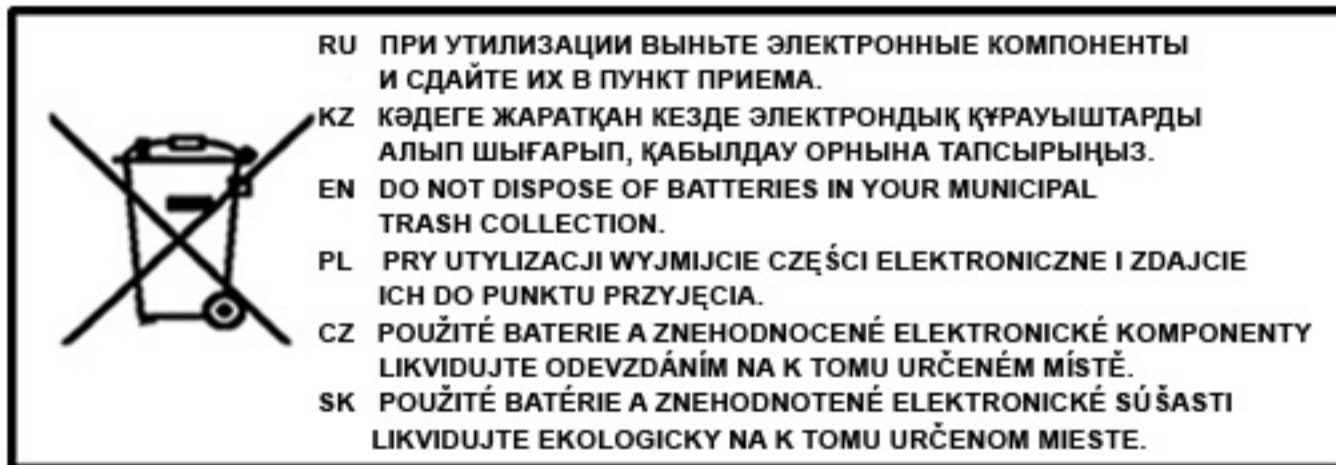

Art. / Art. 47922/57891

مخطط التجميع اللغة العربية

x 2

x 1

x 3

x 1

x 1

RU: Уровень воды
 KZ: Судың деңгейі
 EN: Level of the water
 CZ/SK: Hladina vody