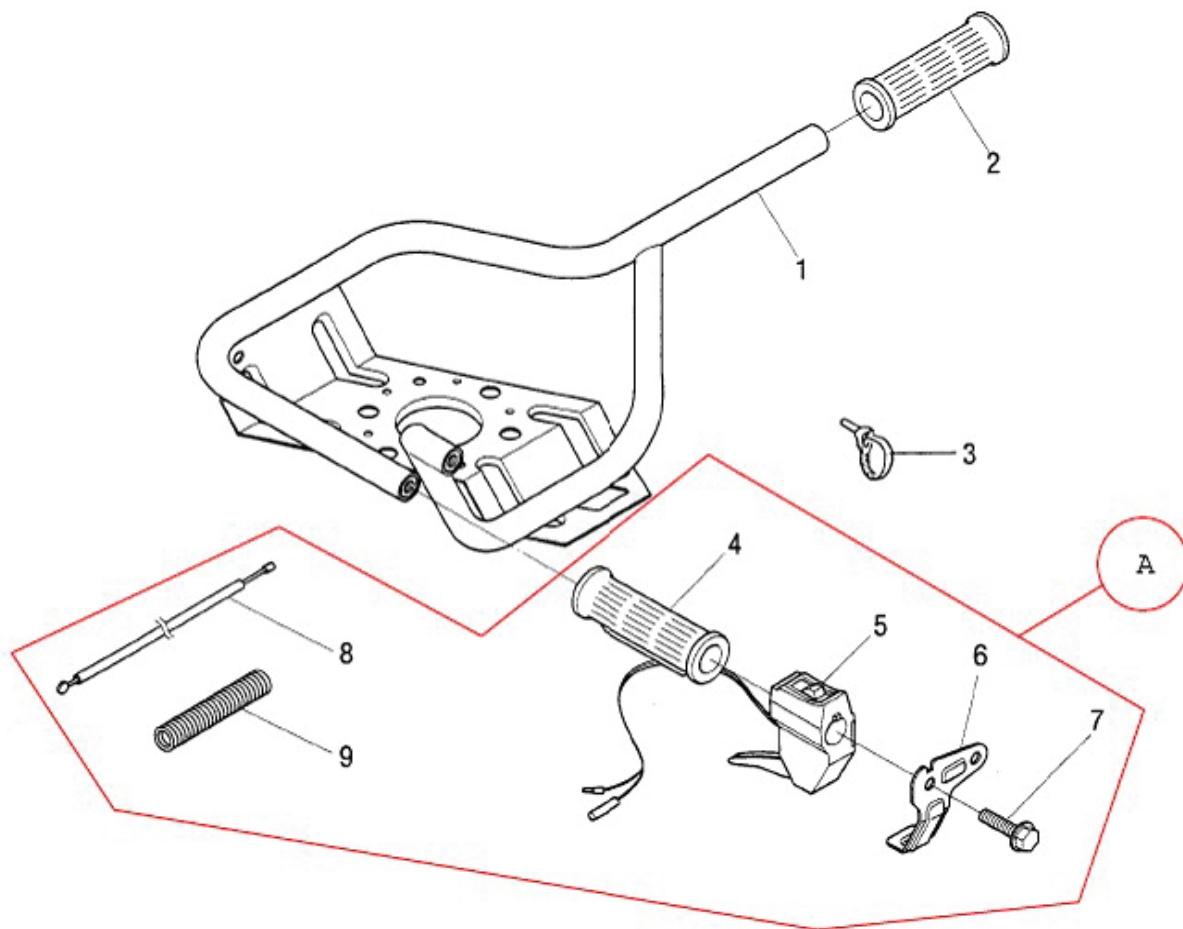

# ***PATRIOT***

АРТИКУЛ: 742 10 4420

СХЕМА А

**РАМА С РУКОЯТКОЙ УПРАВЛЕНИЯ**

#	АРТИКУЛ	ОПИСАНИЕ	КОЛ-ВО
A1	011510143	Рама крепления бора	1
A2	011510144	Ручка	1
A3	011510140	Зажим крепления	1
A4	011510145	Ручка	1
A5	011510139	Выключатель	1
A6	011510141	Крепление выключателя	1
A7	011510138	Болт	1
A8	011510146	Трос газа	1
A9	011510142	Пружина ручки газа	1
A(4-9)	011510156	Ручка включения в сборе	1

АРТИКУЛ: 742 10 4420

СХЕМА В

**РЕДУКТОР**

#	АРТИКУЛ	ОПИСАНИЕ	КОЛ-ВО
B1	011510114	Муфта сцепления	1
B2	011510123	Сальник Ф47х20х8	1
B3	011510134	Шайба	1
B4	011510135	Шайба	1
B5	011510126	Стопорное кольцо	1
B6	011510116	Подшипник редуктора	1
B7	011510127	Червяк редуктора	1
B8	011510108	Корпус редуктора	1
B9	011510125	Саморез с шестигранной головкой	4
B10	011510137	Шпилька редуктора	1
B11	011510113	Муфта	1
B12	011510128	Шайба	1
B13	011510136	Шестерня редуктора	1
B14	011510129	Втулка бронзовая	1
B15	011510115	Ось передач редуктора	1
B16	011510130	Шайба	1
B17	011510107	Кольцо уплотнительное	1
B18	011510111	Крышка корпуса редуктора	1
B19	011510122	Сальник Ф35х20х10	1
B20	011510110	Крышка	1
B21	011510124	Саморез с шестигранной головкой	1
B22	011510131	Шайба	1
B23	011510119	Резиновое кольцо 1	1
B24	011510105	Болт с цилиндрической головкой	6
B25	011510120	Резиновое кольцо 2	1
B26	011510117	Прокладка	6
B27	011510117	Шайба	6
B28	011510133	Шайба	6
B29	011510106	Болт с цилиндрической головкой	6
B1-B6	011510112	Крышка сцепления в сборе	1
B1-B18	011510118	Редуктор в сборе с муфтой	1
B23-B29	011510109	Крепление редуктора в сборе	1