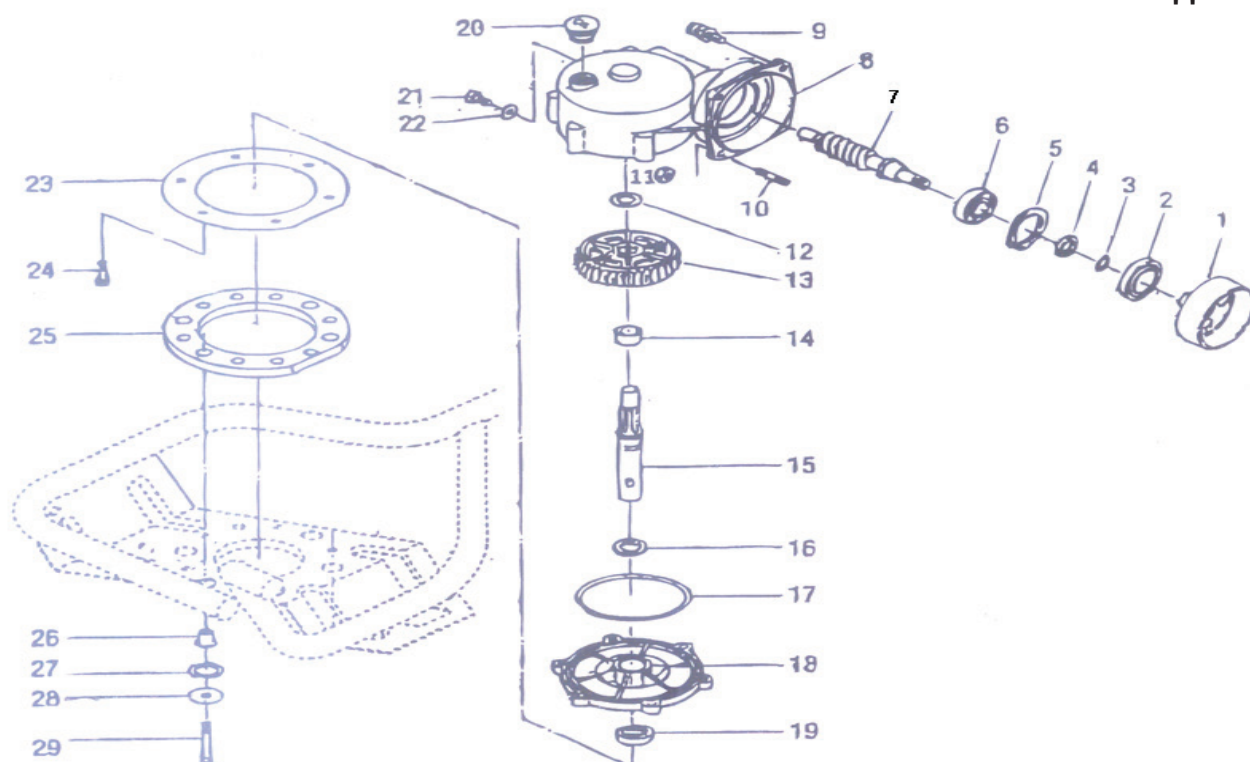

# ***PATRIOT***

АРТИКУЛ: 742 10 4420

СХЕМА А

**РАМА С РУКОЯТКОЙ УПРАВЛЕНИЯ**

#	АРТИКУЛ	ОПИСАНИЕ	КОЛ-ВО
A1	011510143	Рама крепления бора	1
A2	011510144	Ручка	1
A3	011510140	Зажим крепления	1
A4	011510145	Ручка	1
A5	011510139	Выключатель	1
A6	011510141	Крепление выключателя	1
A7	011510138	Болт	1
A8	011510146	Трос газа	1
A9	011510142	Пружина ручки газа	1
A(4-9)	011510156	Ручка включения в сборе	1

АРТИКУЛ: 742 10 4420

СХЕМА В

**РЕДУКТОР**

#	АРТИКУЛ	ОПИСАНИЕ	КОЛ-ВО
B1	011510114	Муфта сцепления	1
B2	011510123	Сальник Ф47х20х8	1
B3	011510134	Шайба	1
B4	011510135	Шайба	1
B5	011510126	Стопорное кольцо	1
B6	011510116	Подшипник редуктора	1
B7	011510127	Червяк редуктора	1
B8	011510108	Корпус редуктора	1
B9	011510125	Саморез с шестигранной головкой	4
B10	011510137	Шпилька редуктора	1
B11	011510113	Муфта	1
B12	011510128	Шайба	1
B13	011510136	Шестерня редуктора	1
B14	011510129	Втулка бронзовая	1
B15	011510115	Ось передач редуктора	1
B16	011510130	Шайба	1
B17	011510107	Кольцо уплотнительное	1
B18	011510111	Крышка корпуса редуктора	1
B19	011510122	Сальник Ф35х20х10	1
B20	011510110	Крышка	1
B21	011510124	Саморез с шестигранной головкой	1
B22	011510131	Шайба	1
B23	011510119	Резиновое кольцо 1	1
B24	011510105	Болт с цилиндрической головкой	6
B25	011510120	Резиновое кольцо 2	1
B26	011510117	Прокладка	6
B27	011510117	Шайба	6
B28	011510133	Шайба	6
B29	011510106	Болт с цилиндрической головкой	6
B1-B6	011510112	Крышка сцепления в сборе	1
B1-B18	011510118	Редуктор в сборе с муфтой	1
B23-B29	011510109	Крепление редуктора в сборе	1