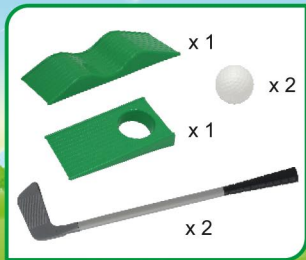

НАБОР  
ИГРОВОЙ

«ГОЛЬФ»

ПОЛЕСЬЕ®  
www.polesie-toys.com

**НАБОР ИГРОВОЙ "ГОЛЬФ" (6 ЭЛЕМЕНТОВ)**  
**"ГОЛЬФ" ОЙЫН ЖИЙНТЫҒЫ (6 ЭЛЕМЕНТ)**

Сделано в Беларуси. СОО «ПП Полесье» 225304, Республика Беларусь, Брестская обл., г. Кобрин, ул. Советская, 141. Тел./факс +375 (1642) 77000  
e-mail: office@pppolesie.com Сохраняйте адрес производителя. Производитель вправе изменить цвет деталей.  
СТБ 951-94/ТО Р6 200652036.015-2004; ТР ТС 008/2011