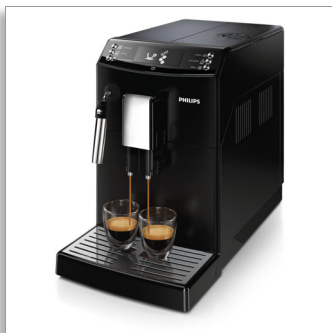

Philips 3100 series  
Автоматическая  
кофемашина

### 3 напитка

Классический капучинатор  
Черный  
AquaClean

EP3519/00