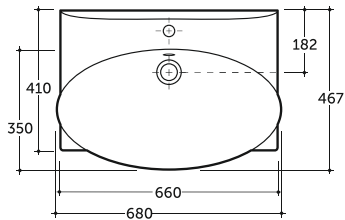

**УМЫВАЛЬНИК САНТИ 65 МЕБЕЛЬНЫЙ**  
**SEMI-RECESSED WASH-BASIN SANTI 65**

Нетто: 16,9 кг.

Net: 16,9 кг.

Брутто: 18,2 кг.

Gross: 18,2 кг.

Количество изделий в транспортном пакете, шт.: 10.

Quantity of pieces per transport pack, pcs.: 10.