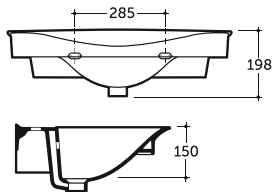

**УМЫВАЛЬНИК САНТИ 65 МЕБЕЛЬНЫЙ**  
**SEMI-RECESSED WASH-BASIN SANTI 65**

Нетто: 16,9 кг.

Net: 16,9 кг.

Брутто: 18,2 кг.

Gross: 18,2 кг.

Количество изделий в транспортном пакете, шт.: 10.

Quantity of pieces per transport pack, pcs.: 10.