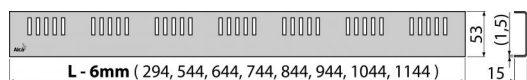

DREAM-550L

Решетка для водоотводящего желоба, нержавеющая сталь-глянец

Область применения

Свойства

- Материал: нержавеющая сталь AISI 1.4301, DIN 17240, ČSN 17346
- Поверхность: нержавеющая сталь глянцевая

Содержание комплекта

- Крюк для демонтажа
- Пластиковые уплотнительные шпонки
- Решетка

Код заказа, Логистическая информация

Код	EAN	550 MM	Вес (шт упаковка паллета)	Размеры (шт упаковка)	Количество (упаковка паллета)
DREAM-550L	8594045939743	550 MM	0,5298 0,0000 0,0000 кг	590x20x55 – MM	1 – шт