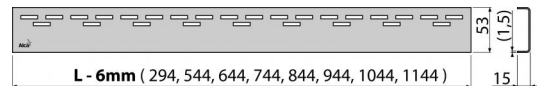

HOPE-850L

Решетка для водоотводящего желоба, нержавеющая сталь-глянец

Область применения

Свойства

- Материал: нержавеющая сталь AISI 304, DIN 1.4301, ČSN 17240
- Поверхность: нержавеющая сталь глянцевая

Содержание комплекта

- Крюк для демонтажа
- Пластиковые уплотнительные шпонки
- Решетка

Код заказа, Логистическая информация

Код	EAN	850 MM	Вес (шт | упаковка | паллета)	Размеры (шт | упаковка)	Количество (упаковка | паллета)
HOPE-850L	8594045932645	850 MM	0,8345 | 0,0000 | 0,0000 кг	890×20×55 | – MM	1 | – шт

Гарантии

2/3 лет

Таможенный кодСвойства

73269098 EN 1253

Технические параметры

- Класс нагрузки K3 300 kg