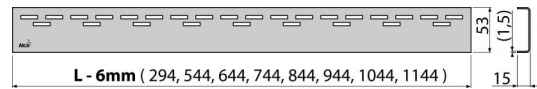

HOPE-750L

Решетка для водоотводящего желоба, нержавеющая сталь-глянец

Область применения

Свойства

- Материал: нержавеющая сталь AISI 304, DIN 1.4301, ČSN 17240
- Поверхность: нержавеющая сталь глянцевая

Содержание комплекта

- Крюк для демонтажа
- Пластиковые уплотнительные шпонки
- Решетка

Код заказа, Логистическая информация

Код	EAN	750 MM	Вес (шт | упаковка | паллета)	Размеры (шт | упаковка)	Количество (упаковка | паллета)
HOPE-750L	8594045932621		0,7190 | 0,0000 | 0,0000 кг	790x20x55 | – MM	1 | – шт

Гарантии

2/3 лет

Таможенный кодСвойства

73269098 EN 1253

Технические параметры

- Класс нагрузки K3 300 kg