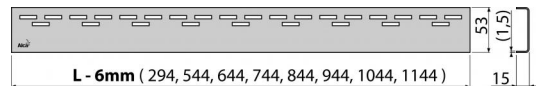

HOPE-650L

Решетка для водоотводящего желоба, нержавеющая сталь-глянец

Область применения

Свойства

- Материал: нержавеющая сталь AISI 304, DIN 1.4301, ČSN 17240
- Поверхность: нержавеющая сталь глянцевая

Содержание комплекта

- Крюк для демонтажа
- Пластиковые уплотнительные шпонки
- Решетка

Код заказа, Логистическая информация

Код	EAN	650 MM	Вес (шт | упаковка | паллета)	Размеры (шт | упаковка)	Количество (упаковка | паллета)
HOPE-650L	8594045932607	650 MM	0,6305 | 0,0000 | 0,0000 кг	690x20x55 | – MM	1 | – шт

Гарантии

2/3 лет

Таможенный кодСвойства

73269098 EN 1253

Технические параметры

- Класс нагрузки K3 300 kg