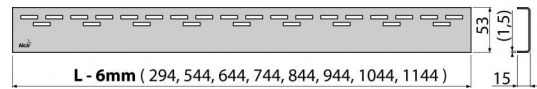

HOPE-550L

Решетка для водоотводящего желоба, нержавеющая сталь-глянец

Область применения

Свойства

- Материал: нержавеющая сталь AISI 304, DIN 1.4301, ČSN 17240
- Поверхность: нержавеющая сталь глянцевая

Содержание комплекта

- Крюк для демонтажа
- Пластиковые уплотнительные шпонки
- Решетка

Код заказа, Логистическая информация

Код	EAN	550 MM	Вес (шт упаковка паллета)	Размеры (шт упаковка)	Количество (упаковка паллета)
HOPE-550L	8594045939569	550 MM	0,5318 0,0000 0,0000 кг	590x20x55 – MM	1 – шт