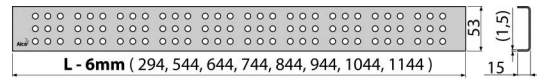

CUBE-950L

Решетка для водоотводящего желоба, нержавеющая сталь-глянец

Область применения

Свойства

- Материал: нержавеющая сталь AISI 304, DIN 1.4301, ČSN 17240
- Поверхность: нержавеющая сталь глянцевая

Содержание комплекта

- Крюк для демонтажа
- Пластиковые уплотнительные шпонки
- Решетка

Код заказа, Логистическая информация

Код	EAN	950 MM	Вес (шт | упаковка | паллета)	Размеры (шт | упаковка)	Количество (упаковка | паллета)
CUBE-950L	8594045932560	950 MM	0,9032 | 0,0000 | 0,0000 кг	990x20x55 | – MM	1 | – шт

Гарантии

2/3 лет

Таможенный кодСвойства

73269098 EN 1253

Технические параметры

- Класс нагрузки K3 300 kg