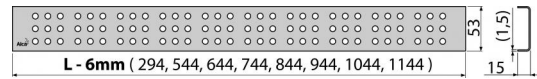

CUBE-650L

Решетка для водоотводящего желоба, нержавеющая сталь-глянец

Область применения

Свойства

- Материал: нержавеющая сталь AISI 304, DIN 1.4301, ČSN 17240
- Поверхность: нержавеющая сталь глянцевая

Содержание комплекта

- Крюк для демонтажа
- Пластиковые уплотнительные шпонки
- Решетка

Код заказа, Логистическая информация

Код	EAN	650 MM	Вес (шт упаковка паллета)	Размеры (шт упаковка)	Количество (упаковка паллета)
CUBE-650L	8594045932324	650 MM	0,6135 0,0000 0,0000 кг	690x20x55 – MM	1 – шт