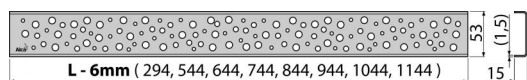

BUBLE-950L

Решетка для водоотводящего желоба, нержавеющая сталь-глянец

**Область применения****Свойства**

- Материал: нержавеющая сталь AISI 304, DIN 1.4301, ČSN 17240
- Поверхность: нержавеющая сталь глянцевая

Содержание комплекта

- Крюк для демонтажа
- Пластиковые уплотнительные шпонки
- Решетка

Код заказа, Логистическая информация

Код	EAN	950 MM	Вес (шт упаковка паллета)	Размеры (шт упаковка)	Количество (упаковка паллета)
BUBLE-950L	8594045939682		0,8922 0,0000 0,0000 кг	990×20×55 – MM	1 – шт