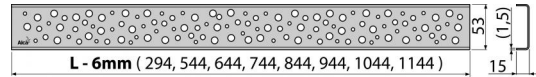

BUBLE-750L

Решетка для водоотводящего желоба, нержавеющая сталь-глянец

Область применения

Свойства

- Материал: нержавеющая сталь AISI 304, DIN 1.4301, ČSN 17240
- Поверхность: нержавеющая сталь глянцевая

Содержание комплекта

- Крюк для демонтажа
- Пластиковые уплотнительные шпонки
- Решетка

Код заказа, Логистическая информация

Код	EAN	750 MM	Вес (шт | упаковка | паллета)	Размеры (шт | упаковка)	Количество (упаковка | паллета)
BUBLE-750L	8594045939446		0,6856 | 0,0000 | 0,0000 кг	790x20x55 | – MM	1 | – шт

Гарантии

2/3 лет

Таможенный кодСвойства

73269098 EN 1253

Технические параметры

- Класс нагрузки K3 300 kg