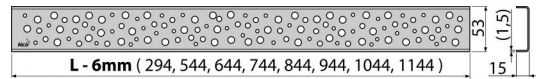

BUBLE-650L

Решетка для водоотводящего желоба, нержавеющая сталь-глянец

**Область применения****Свойства**

- Материал: нержавеющая сталь AISI 304, DIN 1.4301, ČSN 17240
- Поверхность: нержавеющая сталь глянцевая

Содержание комплекта

- Крюк для демонтажа
- Пластиковые уплотнительные шпонки
- Решетка

Код заказа, Логистическая информация

Код	EAN	650 MM	Вес (шт упаковка паллета)	Размеры (шт упаковка)	Количество (упаковка паллета)
BUBLE-650L	8594045939620	650 MM	0,6105 0,0000 0,0000 кг	690×20×55 – MM	1 – шт