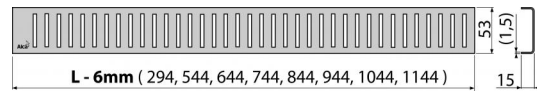

**PURE-950L**

Решетка для водоотводящего желоба, нержавеющая сталь-глянец

**Область применения****Свойства**

- Материал: нержавеющая сталь AISI 304, DIN 1.4301, ČSN 17240
- Поверхность: нержавеющая сталь глянцевая

**Содержание комплекта**

- Крюк для демонтажа
- Пластиковые уплотнительные шпонки
- Решетка

**Код заказа, Логистическая информация**

Код	EAN	950 MM	Вес (шт   упаковка   паллета)	Размеры (шт   упаковка)	Количество (упаковка   паллета)
PURE-950L	8594045932287		0,8352   0,0000   0,0000 кг	990x20x55   – MM	1   – шт