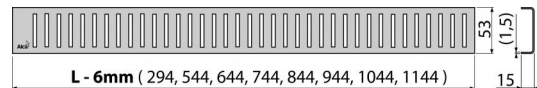

PURE-650L

Решетка для водоотводящего желоба, нержавеющая сталь-глянец

**Область применения****Свойства**

- Материал: нержавеющая сталь AISI 304, DIN 1.4301, ČSN 17240
- Поверхность: нержавеющая сталь глянцевая

Содержание комплекта

- Крюк для демонтажа
- Пластиковые уплотнительные шпонки
- Решетка

Код заказа, Логистическая информация

Код	EAN	650 MM	Вес (шт упаковка паллета)	Размеры (шт упаковка)	Количество (упаковка паллета)
PURE-650L	8594045932133	650 MM	0,5842 0,0000 0,0000 кг	690×20×55 – MM	1 – шт