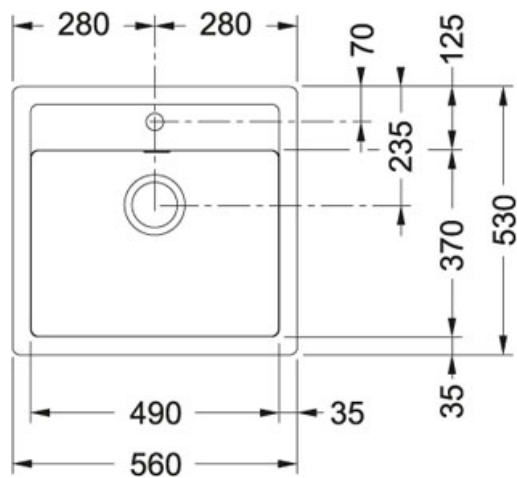

Sirius Tectonite Кофе | 114.0443.345

МОДЕЛЬНЫЙ РЯД : Мойки | СЕРИЯ : Sirius | МОДЕЛЬ : SID 610 | ВИД ПОКРЫТИЯ : Tectonite Кофе | ТИП МОНТАЖА : Врезная

TECHNICAL DATA

Диаметр выпуска	3 1/2"
Длина	560,00 mm
Ширина	530,00 mm
Длина чаши	490,00 mm
Ширина чаши	370,00 mm
Глубина чаши	200,00 mm
Длина выреза	540,00 mm
Ширина выреза	510,00 mm
Ширина шкафа	600,00 mm