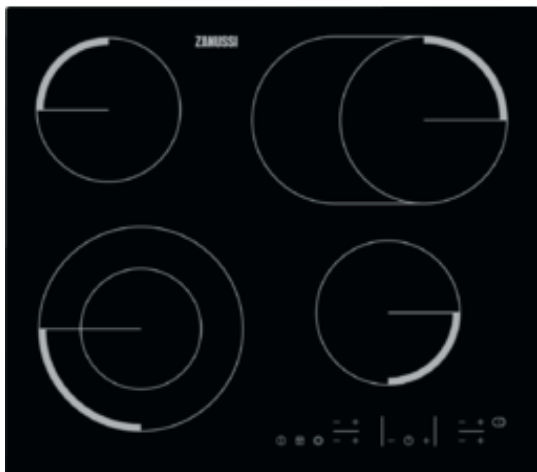

## ZEV56646FB BI Hob

### Один из самых быстрых способов получить результаты!

Стеклокерамические конфорки этой варочной поверхности нагреваются быстрее металлических, позволяя вам еще быстрее доводить воду до кипения и готовить блюда.

### Позволяет с легкостью задать точную температуру по вашему желанию

Продуманные элементы управления и цифровой дисплей этой варочной панели позволят вам с уверенностью задавать уровень нагрева для ваших блюд одним касанием пальца.

### Technical Specs :

- Дизайн : — — — — —
- Цвет : Чёрный
- Размещение панели управления : Спереди справа
- Держатели посуды : Нет
- Тип рамки : Без рамки
- Материал рамки : No
- Основные данные : — — — — —
- Тип поверхности : Стеклокерамическая
- Тип установки : независимый
- Тип управления : Электронное, Falcon 9-Steps
- Функции программатора : Акустический сигнал, Автоматическое увеличение мощности , Защита от детей, Блокировка панели управления, Механический таймер, Индикация остаточного тепла, Таймер на отключение
- Функции безопасности : Автоматическое отключение
- Индикаторы остаточного тепла : Есть
- Тип поджига конфорок : Нет
- Энергопотребление : — — — — —
- Максимальная мощность подключения, Вт : 7000
- Максимальная мощность газа, Вт : 0
- Размеры и вес : — — — — —
- Размеры (ВxШ), мм : 590x520
- Размеры для встраивания (ВxШxГ), мм : 38x560x490
- Вес, кг : 7.76
- Дополнительные данные : — — — — —
- Левая задняя конфорка : Hi-Light
- Левая задняя конфорка : 1200W/145mm
- Левая передняя конфорка : Круглая двойная, Hi-Light
- Левая передняя конфорка : 750/2200W/120/210mm
- Правая задняя зона нагрева : Овальная двойная зона расширения, Hi-Light
- Правая задняя конфорка : 1500/2400W/170x265mm
- Правая передняя зона нагрева : Hi-Light
- Правая передняя конфорка : 1200W/145mm
- Средняя задняя зона нагрева : No
- Средняя задняя конфорка : 0W/0mm
- Средняя передняя зона нагрева : No