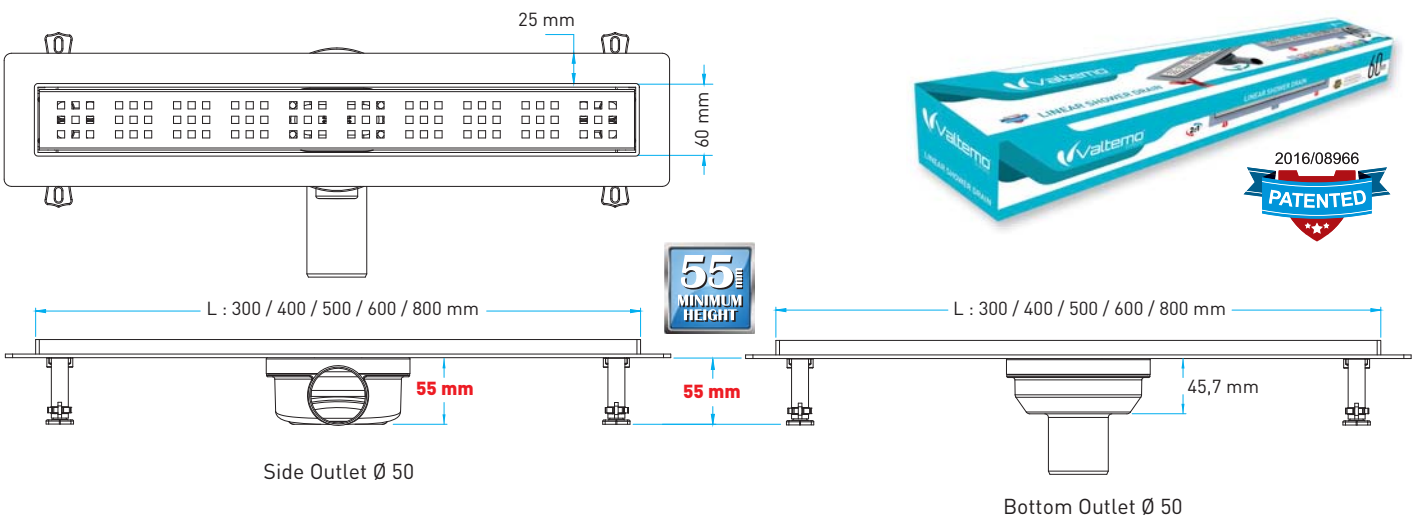

55
mm
MINIMUM
HEIGHT

35
L/min
HIGH
FLOW RATE

ABS
BODY

AISI
304
GRID

300
Kg LOAD
CAPACITY

**EASY
CLEAN**

**EASY
MONTAGE**

- 1 Grid AISI 304 / Решетка AISI 304 / شبكة استانلس متقبة /
- 2 Odor Trap-Hair Filter / Без запаха сетчатый фильтр / مصفات
- 3 Drain Body ABS / Дренажный канализации / قاعدة الصرف مع حاشية /
- 4 Watertight Gasket / Водонепроницаемые Прокладка / جوان عازل /
- 5 360° Rotatable Syphon PP / Сифон / سيفون
- 6 Height Adjustable Foot Set / Высота Установить регулируемую ножку / منظم ارتفاع القاعدة /

EUROLINE BASE

Flanged Plastic Body - 360° Rotatable - Side Outlet
 Фланцевый Пластиковый Корпус - С рамкой 360° Вращающийся-Боковой Выход
 قاعدة واطار بلاستيكي مع حاشية 360° دوران صرف جانبي

50 mm Side Outlet

Code	Outlet	Length	
VLD-520305	Ø 50	30 cm	12
VLD-520310	Ø 50	40 cm	12
VLD-520315	Ø 50	50 cm	12
VLD-520320	Ø 50	60 cm	12
VLD-520330	Ø 50	80 cm	12

EUROLINE TRENDY

AISI 304 Grid (Tileable)
 Flanged Plastic Body - 360° Rotatable - Side Outlet
 Мраморная плитка
 Фланцевый Пластиковый Корпус - С рамкой 360° Вращающийся-Боковой Выход
 قاعدة واطار بلاستيكي مع حاشية 360° دوران صرف جانبي تركيب الرخام - السيراميك

50 mm Side Outlet

Code	Outlet	Length	
VLD-524505	Ø 50	30 cm	12
VLD-524510	Ø 50	40 cm	12
VLD-524515	Ø 50	50 cm	12
VLD-524520	Ø 50	60 cm	12
VLD-524530	Ø 50	80 cm	12

EUROLINE ARTY

Glass Grid - Flanged Plastic Body - 360° Rotatable - Side Outlet
 Стекло Сетка фланцевый - Пластиковый Корпус & С Рамкой 360° Вращающийся-Боковой выход
 قاعدة واطار بلاستيكي مع حاشية 360° دوران صرف جانبي مع غطاء زجاجي