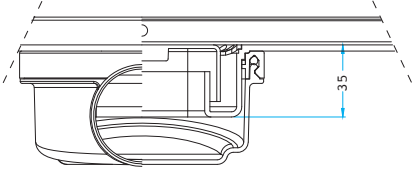

HIGH FLOWRATE SYPHON

Syphon / Сифон / سيفون