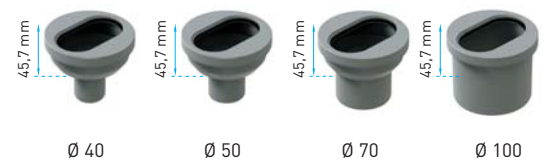

50 mm Side Outlet

Code	Outlet	Length	
VLD-524505	Ø 50	30 cm	12
VLD-524510	Ø 50	40 cm	12
VLD-524515	Ø 50	50 cm	12
VLD-524520	Ø 50	60 cm	12
VLD-524530	Ø 50	80 cm	12

EUROLINE ARTY

Glass Grid - Flanged Plastic Body - 360° Rotatable - Side Outlet
 Стекло Сетка фланцевый - Пластиковый Корпус & С Рамкой 360° Вращающийся-Боковой выход
 قاعدة واطار بلاستيكي مع حاشية 360° دوران صرف جانبي مع غطاء زجاجي

Ø 32

Ø 40

Ø 50

Ø 70

Ø 100

Bottom Outlet Options / Параметры вывода خيارات المخارج الأفقية

Ø 40

Ø 50