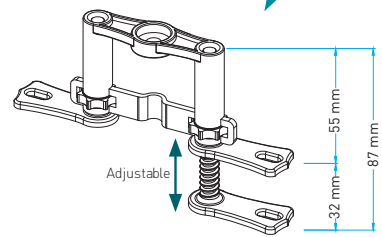

EASY CLEAN HAIR FILTER

Hair Filter / Без запаха сетчатый фильтр / مصفات

HIGH FLOWRATE SYPHON

Syphon / Сифон / سيفون

HEIGHT ADJUSTABLE FOOT

Height Adjustable Foot Set / منظم ارتفاع القاعدة / Высота Установить регулируемую ножку

EUROLINE BASE

Flanged Plastic Body - 360° Rotatable - Side Outlet
 Фланцевый Пластиковый Корпус - С рамкой 360° Вращающийся-Боковой Выход
 قاعدة واطار بلاستيكي مع حاشية 360° دوران صرف جانبي

50 mm Side Outlet

Code	Outlet	Length	
VLD-520305	Ø 50	30 cm	12
VLD-520310	Ø 50	40 cm	12
VLD-520315	Ø 50	50 cm	12
VLD-520320	Ø 50	60 cm	12
VLD-520330	Ø 50	80 cm	12

EUROLINE TRENDY

AISI 304 Grid (Tileable)
 Flanged Plastic Body - 360° Rotatable - Side Outlet
 Мраморная плитка
 Фланцевый Пластиковый Корпус - С рамкой 360° Вращающийся-Боковой Выход
 قاعدة واطار بلاستيكي مع حاشية 360° دوران صرف جانبي تركيب الرخام - السيراميك

50 mm Side Outlet

Code	Outlet	Length	
VLD-524505	Ø 50	30 cm	12
VLD-524510	Ø 50	40 cm	12
VLD-524515	Ø 50	50 cm	12
VLD-524520	Ø 50	60 cm	12
VLD-524530	Ø 50	80 cm	12

EUROLINE ARTY

Glass Grid - Flanged Plastic Body - 360° Rotatable - Side Outlet
 Стекло Сетка фланцевый - Пластиковый Корпус & С Рамкой 360° Вращающийся-Боковой выход
 قاعدة واطار بلاستيكي مع حاشية 360° دوران صرف جانبي مع غطاء زجاجي