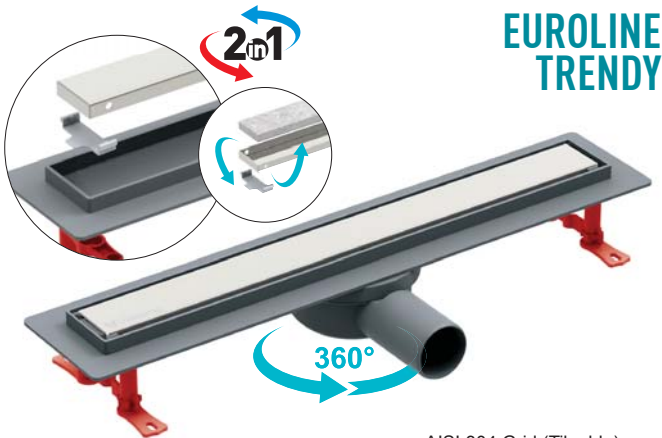

55
mm
MINIMUM
HEIGHT

35
L/min
HIGH
FLOW RATE

ABS
BODY

AISI
304
GRID

300
Kg LOAD
CAPACITY

**EASY
CLEAN**

**EASY
MONTAGE**

- 1 Grid AISI 304 / Решетка AISI 304 / شبكة استانلس متقبة /
- 2 Odor Trap-Hair Filter / Без запаха сетчатый фильтр / مصفات
- 3 Drain Body ABS / Дренажный канализации / قاعدة الصرف مع حاشية /
- 4 Watertight Gasket / Водонепроницаемые Прокладка / جوان عازل /
- 5 360° Rotatable Syphon PP / Сифон / سيفون
- 6 Height Adjustable Foot Set / Высота Установить регулируемую ножку / منظم ارتفاع القاعدة /

EASY CLEAN HAIR FILTER

Hair Filter / Без запаха сетчатый фильтр / مصفات

HIGH FLOWRATE SYPHON

Syphon / Сифон / سيفون

HEIGHT ADJUSTABLE FOOT

Height Adjustable Foot Set / منظم ارتفاع القاعدة / Высота Установить регулируемую ножку

EUROLINE BASE

Flanged Plastic Body - 360° Rotatable - Side Outlet
 Фланцевый Пластиковый Корпус - С рамкой 360° Вращающийся-Боковой Выход
 قاعدة واطار بلاستيكي مع حاشية 360° دوران صرف جانبي

50 mm Side Outlet

Code	Outlet	Length	
VLD-520305	Ø 50	30 cm	12
VLD-520310	Ø 50	40 cm	12
VLD-520315	Ø 50	50 cm	12
VLD-520320	Ø 50	60 cm	12
VLD-520330	Ø 50	80 cm	12

EUROLINE TRENDY

AISI 304 Grid (Tileable)
 Flanged Plastic Body - 360° Rotatable - Side Outlet
 Мраморная плитка
 Фланцевый Пластиковый Корпус - С рамкой 360° Вращающийся-Боковой Выход
 قاعدة واطار بلاستيكي مع حاشية 360° دوران صرف جانبي تركيب الرخام - السيراميك