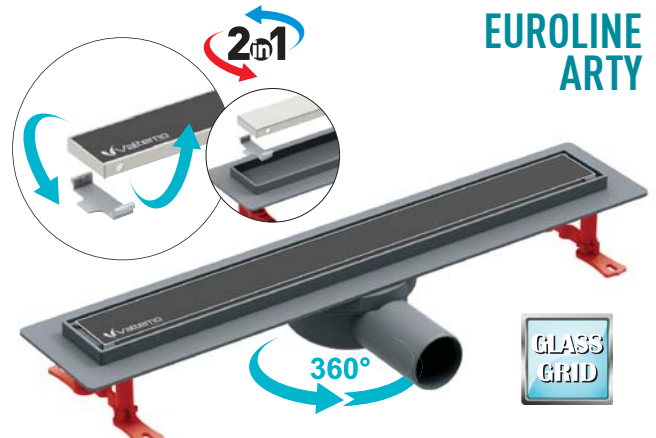

EUROLINE BASE

Flanged Plastic Body - 360° Rotatable - Side Outlet
 Фланцевый Пластиковый Корпус - С рамкой 360° Вращающийся-Боковой Выход
 قاعدة واطار بلاستيكي مع حاشية 360° دوران صرف جانبي

50 mm Side Outlet

Code	Outlet	Length	
VLD-520305	Ø 50	30 cm	12
VLD-520310	Ø 50	40 cm	12
VLD-520315	Ø 50	50 cm	12
VLD-520320	Ø 50	60 cm	12
VLD-520330	Ø 50	80 cm	12

EUROLINE TRENDY

AISI 304 Grid (Tileable)
 Flanged Plastic Body - 360° Rotatable - Side Outlet
 Мраморная плитка
 Фланцевый Пластиковый Корпус - С рамкой 360° Вращающийся-Боковой Выход
 قاعدة واطار بلاستيكي مع حاشية 360° دوران صرف جانبي تركيب الرخام - السيراميك

50 mm Side Outlet

Code	Outlet	Length	
VLD-524505	Ø 50	30 cm	12
VLD-524510	Ø 50	40 cm	12
VLD-524515	Ø 50	50 cm	12
VLD-524520	Ø 50	60 cm	12
VLD-524530	Ø 50	80 cm	12

EUROLINE ARTY

Glass Grid - Flanged Plastic Body - 360° Rotatable - Side Outlet
 Стекло Сетка фланцевый - Пластиковый Корпус & С Рамкой 360° Вращающийся-Боковой выход
 قاعدة واطار بلاستيكي مع حاشية 360° دوران صرف جانبي مع غطاء زجاجي