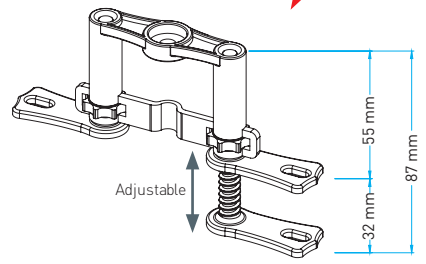

EASY CLEAN HAIR FILTER

Hair Filter / Без запаха сетчатый фильтр / مصفات

HIGH FLOWRATE SYPHON

Syphon / Сифон / سيفون

HEIGHT ADJUSTABLE FOOT

Height Adjustable Foot Set / منظم ارتفاع القاعدة / Высота Установить регулируемую ножку

Flanged Plastic Body & Plastic Frame - 360° Rotatable - Side Outlet  
 Фланцевый Пластиковый Корпус - С рамкой 360° Вращающийся-Боковой Выход  
 قاعدة واطار بلاستيكي مع حاشية 360° دوران صرف جانبي

### 50 mm Side Outlet

Code	Outlet	Length	
VLD-520305	Ø 50	30 cm	12
VLD-520310	Ø 50	40 cm	12
VLD-520315	Ø 50	50 cm	12
VLD-520320	Ø 50	60 cm	12
VLD-520330	Ø 50	80 cm	12

### 40 mm Side Outlet

Code	Outlet	Length	
VLD-520205	Ø 40	30 cm	12
VLD-520210	Ø 40	40 cm	12
VLD-520215	Ø 40	50 cm	12
VLD-520220	Ø 40	60 cm	12
VLD-520230	Ø 40	80 cm	12

Flanged Plastic Body & Plastic Frame - Bottom Outlet  
 Фланцевый Пластиковый Корпус - С рамкой Нижний Выход  
 قاعدة واطار بلاستيكي مع حاشية صرف افقي