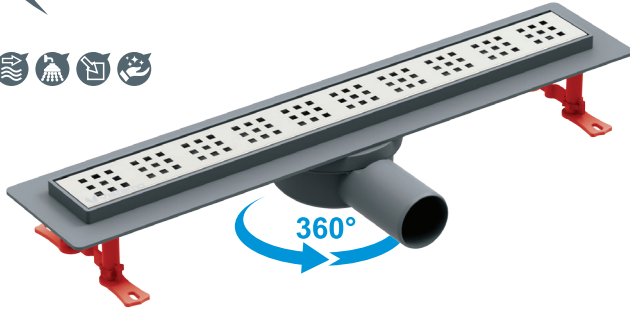

- 1 Grid AISI 304 / Решетка AISI 304 / شبكة استانلس مثقبة
- 2 Odour Trap-Hair Filter / Без запаха сетчатый фильтр / مصفات
- 3 Drain Body ABS / Дренажный канализации / قاعدة الصرف مع حاشية
- 4 Watertight Gasket / Водонепроницаемые Прокладка / جوان عازل
- 5 360° Rotatable Syphon PP / Сифон / سيفون
- 6 Height Adjustable Foot Set / Высота Установить регулируемую ножку / منظم ارتفاع القاعدة

EASY CLEAN HAIR FILTER

Hair Filter / Без запаха сетчатый фильтр / مصفات

HIGH FLOWRATE SYPHON

Syphon / Сифон / سيفون

HEIGHT ADJUSTABLE FOOT

Height Adjustable Foot Set / منظم ارتفاع القاعدة / Высота Установить регулируемую ножку

Flanged Plastic Body & Plastic Frame - 360° Rotatable - Side Outlet  
 Фланцевый Пластиковый Корпус - С рамкой 360° Вращающийся-Боковой Выход  
 قاعدة واطار بلاستيكي مع حاشية 360° دوران صرف جانبي

### 50 mm Side Outlet

Code	Outlet	Length	
VLD-520305	Ø 50	30 cm	12
VLD-520310	Ø 50	40 cm	12
VLD-520315	Ø 50	50 cm	12
VLD-520320	Ø 50	60 cm	12
VLD-520330	Ø 50	80 cm	12