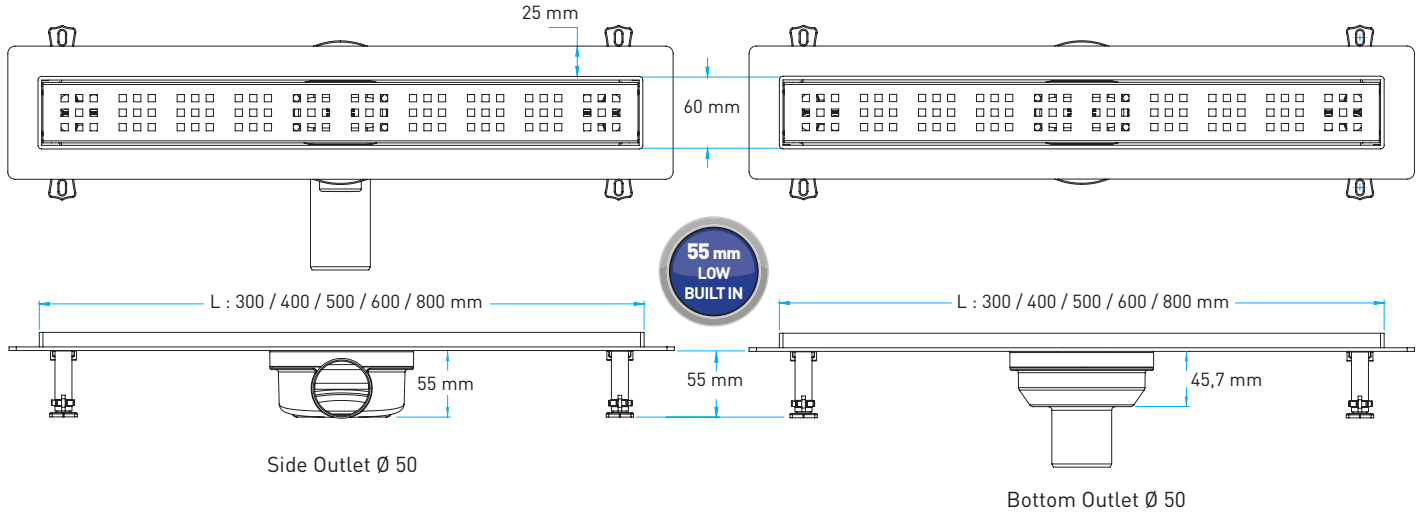

EASY CLEAN HAIR FILTER

Hair Filter / Без запаха сетчатый фильтр / مصفات

HIGH FLOWRATE SYPHON

Syphon / Сифон / سيفون

HEIGHT ADJUSTABLE FOOT

Height Adjustable Foot Set / منظم ارتفاع القاعدة / Высота Установить регулируемую ножку

### 50 mm Side Outlet

Code	Outlet	Length	
VLD-520305	Ø 50	30 cm	12
VLD-520310	Ø 50	40 cm	12
VLD-520315	Ø 50	50 cm	12
VLD-520320	Ø 50	60 cm	12
VLD-520330	Ø 50	80 cm	12

### 40 mm Side Outlet

Code	Outlet	Length	
VLD-520205	Ø 40	30 cm	12
VLD-520210	Ø 40	40 cm	12
VLD-520215	Ø 40	50 cm	12
VLD-520220	Ø 40	60 cm	12
VLD-520230	Ø 40	80 cm	12

Flanged Plastic Body & Plastic Frame - Bottom Outlet  
 Фланцевый Пластиковый Корпус - С рамкой Нижний Выход  
 قاعدة واطار بلاستيكي مع حاشية صرف افقي

### 50 mm Bottom Outlet

Code	Outlet	Length	
VLD-520905	Ø 50	30 cm	12
VLD-520910	Ø 50	40 cm	12
VLD-520915	Ø 50	50 cm	12
VLD-520920	Ø 50	60 cm	12
VLD-520930	Ø 50	80 cm	12