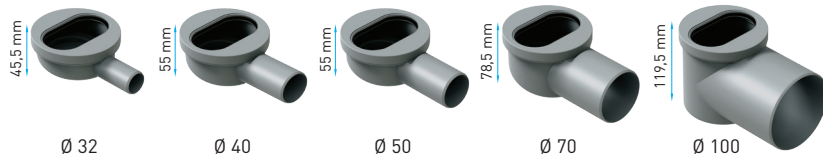

Side Outlet Options / Параметры вывода خيارات المخرج الجانبية