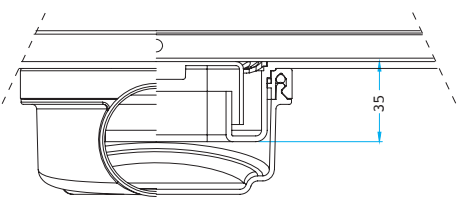

HIGH FLOWRATE SYPHON

Syphon / Сифон / سيفون