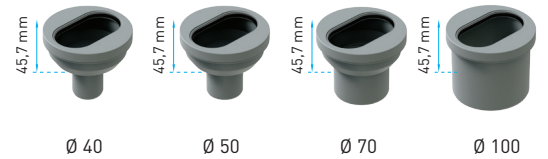

Bottom Outlet Options / Параметры вывода خيارات المخرج الأفقية