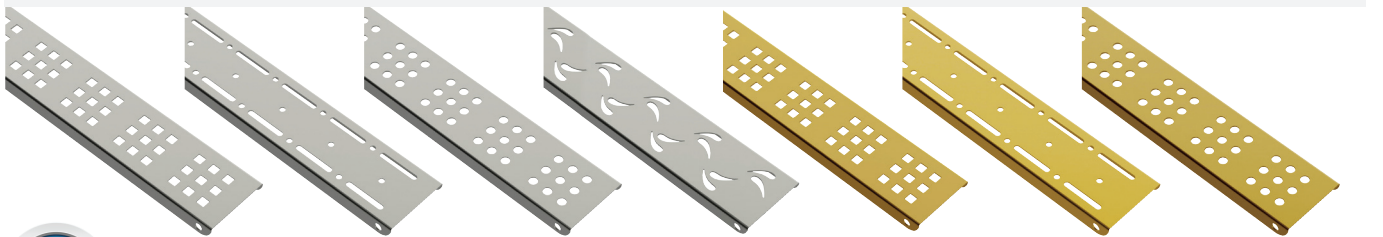

Grid Designs / Виды решеток / تصاميم الشبكات

Grids are produced in AISI 304 Stainless Steel, 10 Year guaranteed against corrosion and leakage.

Решетка изготавливается из нержавеющей стали AISI 304 стал 10 лет гарантированная от коррозии и просочилась

اغشية مصارف مياه الحمامات الطولية والارضية مصنعة من ستانلس نوع AISI 304 مقاوم للصدأ والتسربات ضمان 10 سنوات