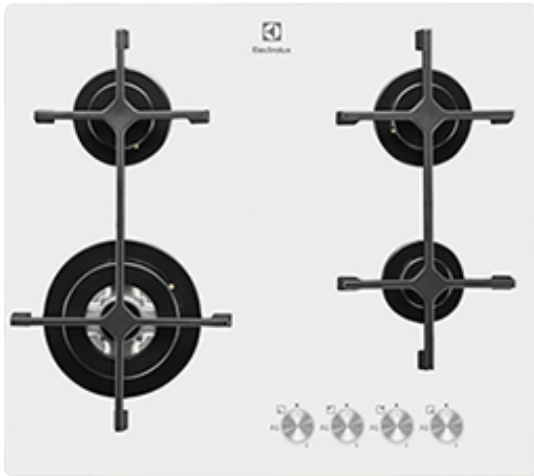

### Максимально интенсивный нагрев, требующийся вам при готовке на сковороде

Высокопроизводительная горелка с тройным рассекателем позволит вам включать очень большой огонь. Именно такой нагрев вам и требуется при работе со сковородой вок.

### Мощность газа в сочетании с красотой стекла

Стильная варочная панель, оформленная в стиле «газ на стекле», сочетает в себе уникальный дизайн, точность регулировки и эффективность газового нагрева с элегантной глянцевой легко очищаемой стеклокерамической поверхностью.

### Новый уровень свободы при выборе посуды разнообразных размеров

Три горелки разных размеров этой варочной поверхности дадут вам новый уровень свободы выбора и более эффективного использования посуды разных размеров.

#### Technical Specs :

- Размеры для встраивания (ВхШхГ), мм : 45x560x480
- Тип : Газовая варочная панель
- Цвет ручек : Нержавеющая сталь, Белый
- Цвет : Белый
- Тип рамки : Нет рамки
- Функции безопасности : Газ-контроль
- Функции программатора : Нет
- Энергопотребление : — — — — —
- Cord : Yes
- Штепсельная вилка : No
- Основные данные : — — — — —
- Левая передняя конфорка : 4000W/122mm
- Левая задняя конфорка : 2000W/70mm
- Средняя передняя конфорка : 0W/0mm
- Средняя задняя конфорка : 0W/0mm
- Правая передняя конфорка : 1000W/54mm
- Правая задняя конфорка : 2000W/70mm
- Дополнительные данные : — — — — —
- Тип управления : Поворотные регуляторы
- Номинальное напряжение, В : 220-240
- Вес, кг : 12.2
- Продуктовый код (PNC) : 949 640 322
- Штрих-код : 7332543414918
- Размеры и вес : — — — — —