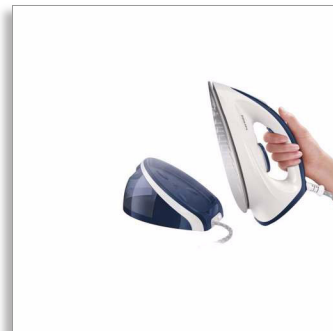

Philips
Парогенератор

Максимальное давление насоса

— 4 бар

Съемный резервуар для воды