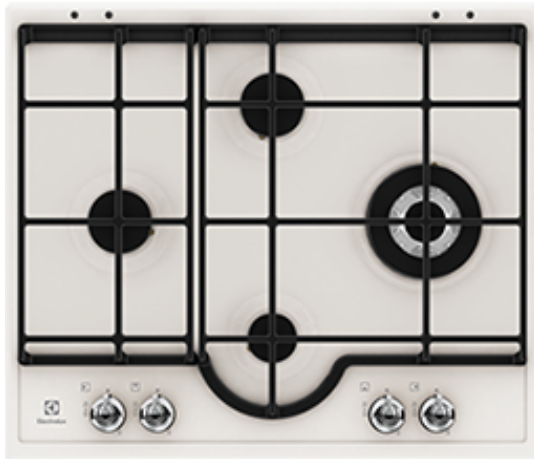

GPE363RCW BI Hob

Новая коллекция Rosoco

Готовка – искусство; вы – художник. В новой коллекции Electrolux Rosoco классический роскошный дизайн сочетается с прекрасным вкусом. Теперь ваши приборы не уступят создаваемым вами вкусам. Будь то жаркое или шоколадный фондан – Electrolux Rosoco поможет создать восхитительный вкус, сохраняя собственную красоту. Ваша кухня, как и ваши вкусы, станет

Бортик по периметру панели обеспечивает надежное удержание жидкости и защитит

Рамка со скошенными фасками помогает останавливать и задерживает и пролитую или выкипевшую жидкость, обеспечивая неизменную чистоту столешницы вокруг прибора.

Features :

- Газовая варочная поверхность
- Регуляторы мощности нагрева
- Положение панели управления: Спереди справа
- Электроподжиг с помощью поворотных регуляторов
- Газ-контроль
- Чугунные держатели для посуды
- Набор для конверсии газа
- Цвет: Кремовый

Technical Specs :

- Размеры для встраивания (ВхШхГ), мм : 40x560x480
- Тип : Газовая варочная панель
- Цвет ручек : Медный
- Цвет : Кремовый
- Функции безопасности : Газ-контроль
- Функции программатора : Нет
- Энергопотребление : — — — — —
- Cord : Yes
- Штепсельная вилка : No
- Основные данные : — — — — —
- Левая передняя конфорка : 20000W/70mm
- Левая задняя конфорка : 0W/0mm
- Средняя передняя конфорка : 1000W/54mm
- Средняя задняя конфорка : 2000W/70mm
- Правая передняя конфорка : 4000W/128mm
- Правая задняя конфорка : 0W/0mm
- Дополнительные данные : — — — — —
- Тип управления : Поворотные регуляторы
- Номинальное напряжение, В : 220-240
- Вес, кг : 10
- Продуктовый код (PNC) : 949 640 427
- Штрих-код : 7332543476831
- Размеры и вес : — — — — —