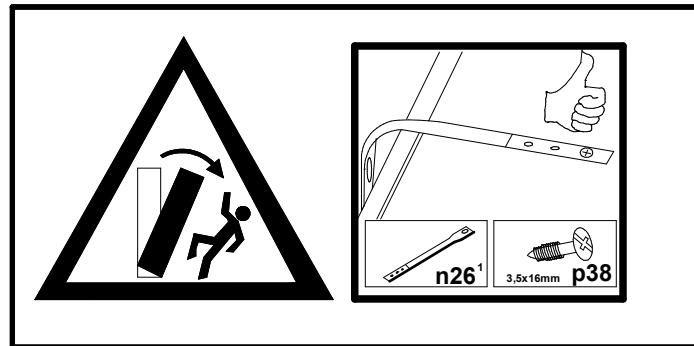

- D** Montageanleitung
- NL** Handleiding voor de montage
- TR** Montaj talimatı
- FR** Instructions de montage
- CZ** Montážní návod
- HU** Összeszerelési útmutató
- GB** Assembly instructions
- PL** Instrukcja montażu
- RU** Инструкция по монтажу
- IT** Istruzioni di montaggio
- RO** Instructiuni de asamblare
- SK** Montážny návod

A	B	C (mm)		D
1	S205-015	1896	521	3/3
2	S205-016	1896	521	3/3
3	S205-117	1868	550	1/3
4	S205-118	1868	550	1/3
5	S205-212	1050	550	2/3
6	S205-213	1050	550	2/3
7	S205-305	1017	530	2/3
8	S205-583	370	100	2/3
9	S205-9904	1878	1027	1/3
10	dr-1012	1012	30	2/3