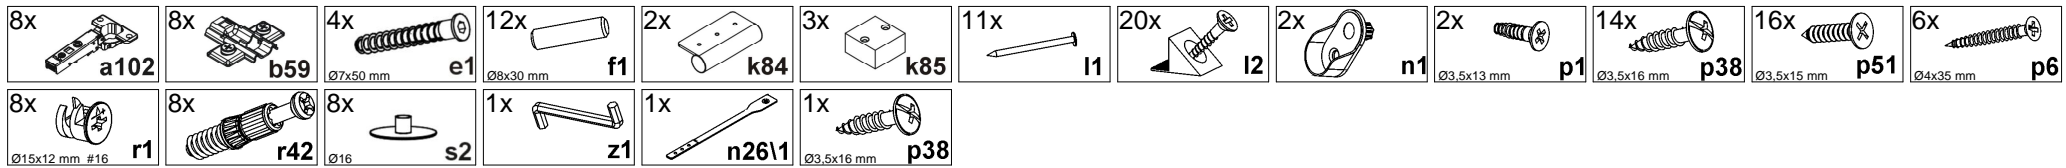

- D** Montageanleitung
- NL** Handleiding voor de montage
- TR** Montaj talimatı
- FR** Instructions de montage
- CZ** Montážní návod
- HU** Összeszerelési útmutató
- GB** Assembly instructions
- PL** Instrukcja montażu
- RU** Инструкция по монтажу
- IT** Istruzioni di montaggio
- RO** Instructiuni de asamblare
- SK** Montážny návod

A	B	C (mm)		D
1	S205-015	1896	521	3/3
2	S205-016	1896	521	3/3
3	S205-117	1868	550	1/3
4	S205-118	1868	550	1/3
5	S205-212	1050	550	2/3
6	S205-213	1050	550	2/3
7	S205-305	1017	530	2/3
8	S205-583	370	100	2/3
9	S205-9904	1878	1027	1/3
10	dr-1012	1012	30	2/3