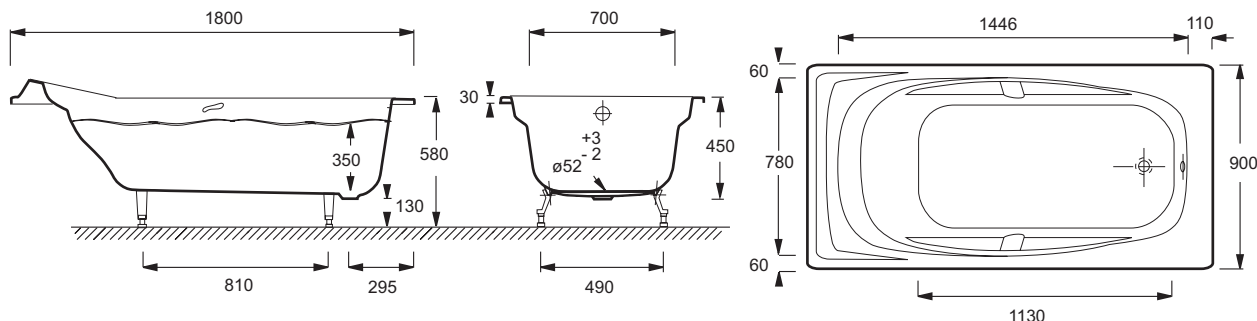

E2902

Коллекция: SUPER REPOS

Отделка*:

00 - Белый

Общие характеристики:

Преимущества для конечного пользователя

- Просторная: широкая ванна для Вашего комфорта
- Комфорт: Двухместная ванна с поддерживающей спинкой, со встроенными подголовником, подлокотниками и ручками.
- Повышенная устойчивость к появлению царапин и ударам, благодаря эмалированной поверхности.
- Тепловая инерция: Наслаждайтесь горячей ванной дольше
- Безопасность: Антискользящее покрытие

Технические характеристики

- РАЗМЕРЫ (СМ): 180 x 90 x 45 см
- МАТЕРИАЛ: Чугун
- ОБЪЕМ: 240/170
- ВЫСОТА НОЖЕК: 130 мм
- ДОПОЛНИТЕЛЬНАЯ ИНФОРМАЦИЯ: Установка к стене
- СТУПЕНЬКА: Не в комплекте
- Дополнительная опция: комплект из 4-х регулируемых ножек для чугунной ванны (E4113), комплект из 2-х хромированных ручек (E75110), автоматический слив-перелив (E70174)
- ВЕС: 143,2 кг
- ТИП УСТАНОВКИ: Встраиваемые
- ФОРМА: Прямоугольные
- ДИАМЕТР СЛИВА: 5.2 см
- НОЖКИ: Не в комплекте
- СЛИВ: Не в комплекте
- Размеры основания: 113 x 55 см

Общая информация

Спецификация продукта: Ванна 180 x 90 см с отверстиями для ручек. E2902. Коллекция: SUPER REPOS. РАЗМЕРЫ (СМ): 180 x 90 x 45 см. ВЕС: 143,2 кг. МАТЕРИАЛ: Чугун. ТИП УСТАНОВКИ: Встраиваемые. ОБЪЕМ: 240/170. ФОРМА: Прямоугольные. ВЫСОТА НОЖЕК: 130 мм. ДИАМЕТР СЛИВА: 5.2 см. ДОПОЛНИТЕЛЬНАЯ ИНФОРМАЦИЯ: Установка к стене. НОЖКИ: Не в комплекте. СТУПЕНЬКА: Не в комплекте. СЛИВ: Не в комплекте. Дополнительная опция: комплект из 4-х регулируемых ножек для чугунной ванны (E4113), комплект из 2-х хромированных ручек (E75110), автоматический слив-перелив (E70174). Размеры основания: 113 x 55 см.