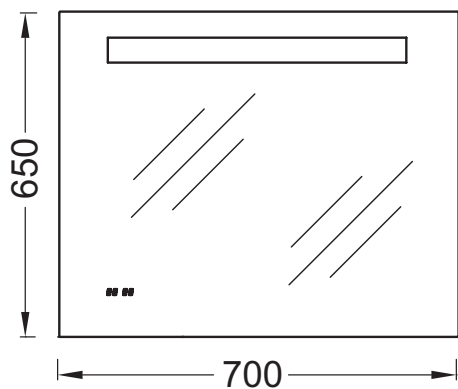

Технические характеристики

- РАЗМЕРЫ (СМ): 70 x 3 x 65 см
- ВКЛЮЧЕНИЕ: 230В, 7Вт, класс II, IP 44
- ВЕС: 9,2 кг

Технический чертеж

Спецификация продукта: Зеркало 70 см со светодиодной подсветкой. EB1159. Коллекция: ОБЩАЯ КАТЕГОРИЯ. РАЗМЕРЫ (СМ): 70 x 3 x 65 см. ВЕС: 9,2 кг. ВКЛЮЧЕНИЕ: 230В, 7Вт, класс II, IP 44.