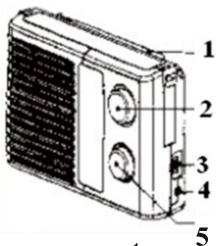

2.2 Внешний вид, расположение и назначение органов управления и розеток для внешних соединений в соответствии с рисунком 1.

рис. 1

- (1) телескопическая антенна ;
- (2) настройка;
- (3) переключатель диапазонов FM/AM/SW1/SW2;
- (4) разъем под наушники;
- (5) громкость.