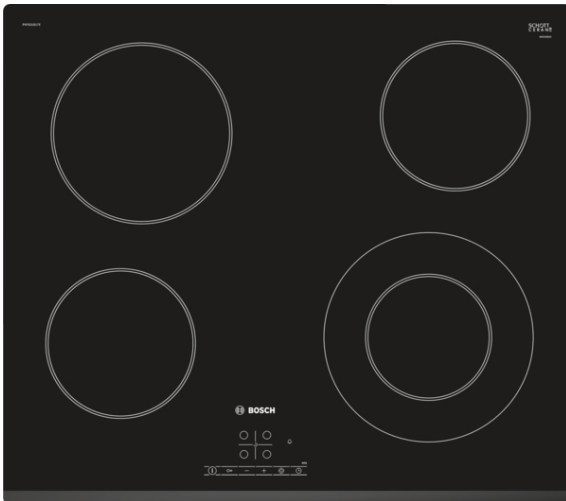

**Serie | 4 Варочные панели**
**PKF631B17E**
**60 см, Стеклокерамическая  
варочная панель**

**Стеклокерамическая варочная панель:  
удобна как в приготовлении пищи, так и в  
очистке.**

- Конфорка с круглой зоной расширения диаметром 21см.
- **Таймер с функцией отключения:** отключает конфорку по истечении заданного периода времени.
- **Функция «Блокировка от детей»:** защищает панель от нежелательного включения.

**Технические особенности**

Обозначение модели/ассортиментная группа :

Керамические зоны нагрева	
Встраиваемый/ свободностоящий :	Встроенный
Источник энергии :	Электро
Количество конфорок для одновременного использования :	4
Размеры ниши для встра. (мм) :	45 x 560-560 x 490-500
Ширина (мм) :	592
Размеры прибора (мм) :	45 x 592 x 522
Размеры прибора в упаковке (мм) (ВxШxГ) :	100 x 590 x 750
Вес нетто (кг) :	8,0
Вес брутто (кг) :	8,0
Индикатор остаточного тепла :	Отдельный
Расположение панели управления :	Спереди
Осн.материал поверхности :	Стеклокерамика
Цвет верхней поверхности :	черный
Сертификат соответствия :	CE, Eurasian, VDE
Длина сетевого кабеля (см) :	100
EAN-код :	4242002726434
Мощность конфорки (кВт) :	1.2
Мощность 3 конфорки (кВт) :	2
Мощность 5 конфорки (кВт) :	1.2
Мощность 7 конфорки (кВт) :	0.75 ; 2.2
Мощность подключения к электроэнергии (Вт) :	6600
Напряжение (В) :	220-240
Частота (Гц) :	50; 60

#### Дизайн:

- Варочная панель со скошенным краем спереди
- 4 конфорки быстрого нагрева
- 1 конфорка с круглой зоной расширения
- Зона расширения активируется сенсорными кнопками на панели
- Управление TouchSelect
- 17 ступеней мощности
- Таймер с функцией автоматического отключения для каждой конфорки
- Таймер без отключения (со звуковым сигналом)
- Двухпозиционные индикаторы остаточного тепла
- Блокировка от детей
- Защитное отключение
- Функция reStart
- Индикация ступени нагрева TopControl
- Индикатор включения
- Главный выключатель
- Минимальная толщина столешницы 20 мм